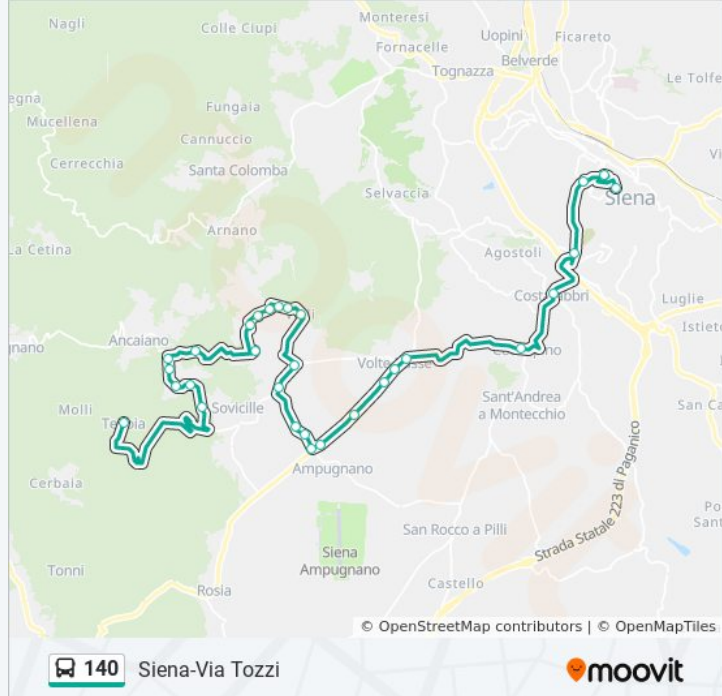

Fermate: 30

Durata del tragitto: 45 min

La linea in sintesi:

Pian Dei Mori

Casalpiano

Volte Basse

Costalpino

Costafababri

Colonna San Marco

Terminal Pescaia

Nazario Sauro

Siena-Via Tozzi

Direzione: Tegoia

30 fermate

[VISUALIZZA GLI ORARI DELLA LINEA](#)

Siena-Via Tozzi

Battisti

Pescaia

Colonna San Marco

Costafababri

Costalpino

Volte Basse

Casalpiano

Pian Dei Mori

Bivio Adige

Ruspaglio

Bivio La Macchia

La Macchia

Macchia

La Pieve

Ponte Allo Spino

Toiano Chiesa