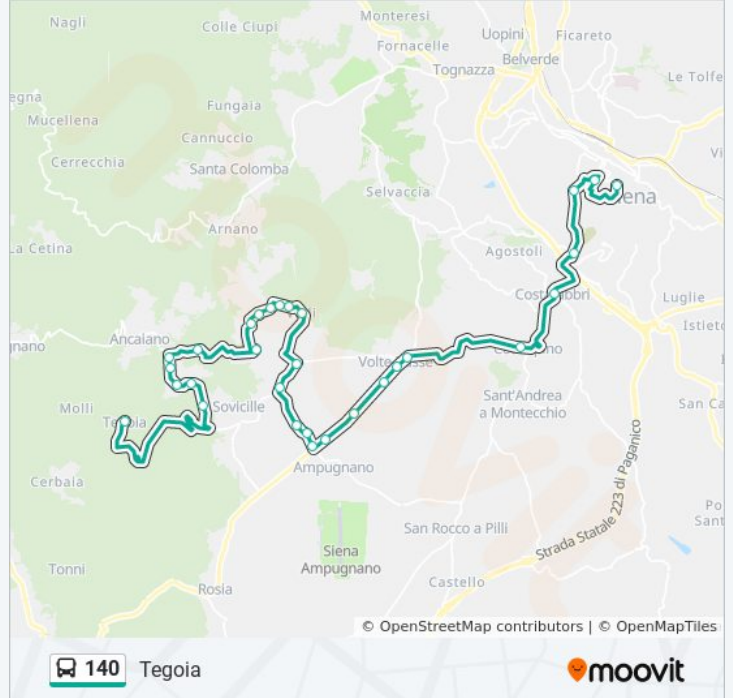

Caldana Di Sopra

Caldana Di Sotto

Bv.Valacchio

Caldana Poggiarello

Bv. Casello E Strata

Piscialembita

St.Montag.La Km.0,5 Ancai

St.Montag.La Km.0,8 Ancai

St.Montag.La Op.Trecciano

St.Montag.La Km.0,3 Trec

Campeggio La Montagnola

Tegoia

Orari, mappe e fermate della linea bus 140 disponibili in un PDF su moovitapp.com. Usa [App Moovit](#) per ottenere tempi di attesa reali, orari di tutte le altre linee o indicazioni passo-passo per muoverti con i mezzi pubblici a Firenze.

[Scopri Moovit](#) • [Soluzioni MaaS](#) • [Paesi disponibili](#) • [Mooviter Community](#)

© 2024 Moovit - Tutti i diritti riservati

Controlla gli orari di arrivo in tempo reale