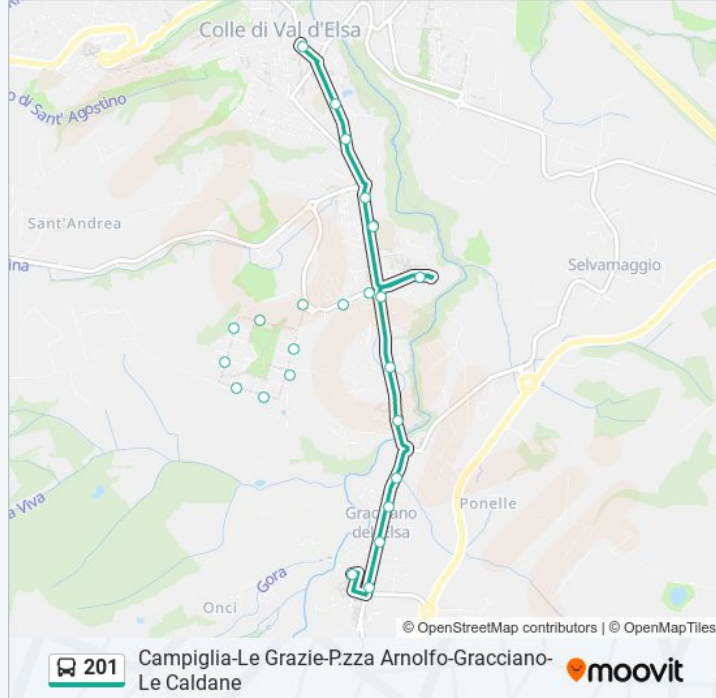

Informazioni sulla linea bus 201

Direzione: Colle V.Elsa (V.Bilenchi)

Fermate: 25

Durata del tragitto: 13 min

La linea in sintesi:

V.Milano

V.Milano

V.Bologna

V.Bologna

V.Bologna

Agrestone V.Bologna

Via Di Casabassa

Via Di Casabassa

Viale Marco Polo

Viale Dei Mille Liceo

V.Dei Mille

XXV Aprile Edicola

XXV Aprile Piscina

Colle V. Elsa (V. Bilenchi)

Direzione: Colle V.Elsa (V.Bilenchi)

17 fermate

[VISUALIZZA GLI ORARI DELLA LINEA](#)

Campiglia

Via Buonarroti