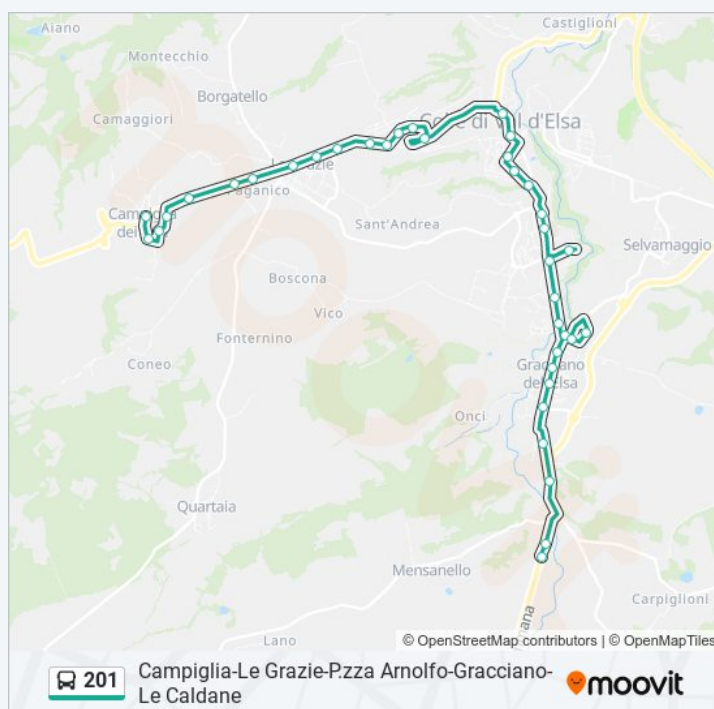

Fermate: 34

Durata del tragitto: 29 min

La linea in sintesi:

Direzione: P.Olmino Toscanstucchi

37 fermate

[VISUALIZZA GLI ORARI DELLA LINEA](#)

Campiglia
Via Buonarroti
Via Lorenzetti
Via Sanzio
V.Volterrana Opp.Nannetti
Via Volterrana 147
S.R.68 Val Di Cecina
Le Grazie (Dir.Colle)
V.Volterrana Incr.V.Spada
Faulino
Via Volterrana Distributore
Porta Nova
Porta Vecchia
Via Rimembranza
Parcheggio Rimembranza
La Fabbrichina
Colle V. Elsa (V. Bilenchi)
Martiri Della Libert 
V.A.Diaz - Coop
Via Diaz
Viale Dei Mille 15
Viale Dei Mille Liceo
Viale Marco Polo
Mobili Linea
Scarlini
San Marziale
San Marziale - Ponelle
Stadio Comunale
Chiesa Di San Marziale

Informazioni sulla linea bus 201

Direzione: P.Olmino Toscanstucchi

Fermate: 37

Durata del tragitto: 13 min

La linea in sintesi:

Bivio Marsala

Gracciano Farmacia

Gracciano