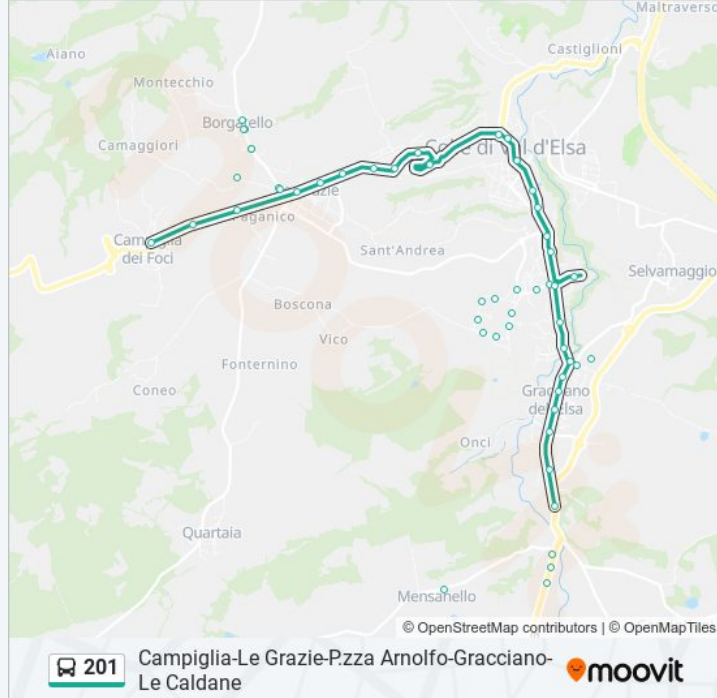

Informazioni sulla linea bus 201

Direzione: Campiglia

Fermate: 37

Durata del tragitto: 25 min

La linea in sintesi:

Viale Marco Polo

Viale Dei Mille Liceo

V.Dei Mille

Via Volterrana Distributore

Faulino

V.Volterrana Incr.V.Spada

Le Grazie (Dir.Volterra)

Via Volterrana 149

V.Volterrana Lato Nannett

Campiglia

Direzione: Colle V.Elsa (V.Bilenchi)

25 fermate

[VISUALIZZA GLI ORARI DELLA LINEA](#)

Le Caldane

Spedaletto

Fratelli Bandiera

Gracciano

Gracciano Poste E Telegrafi

Bv. Marsala