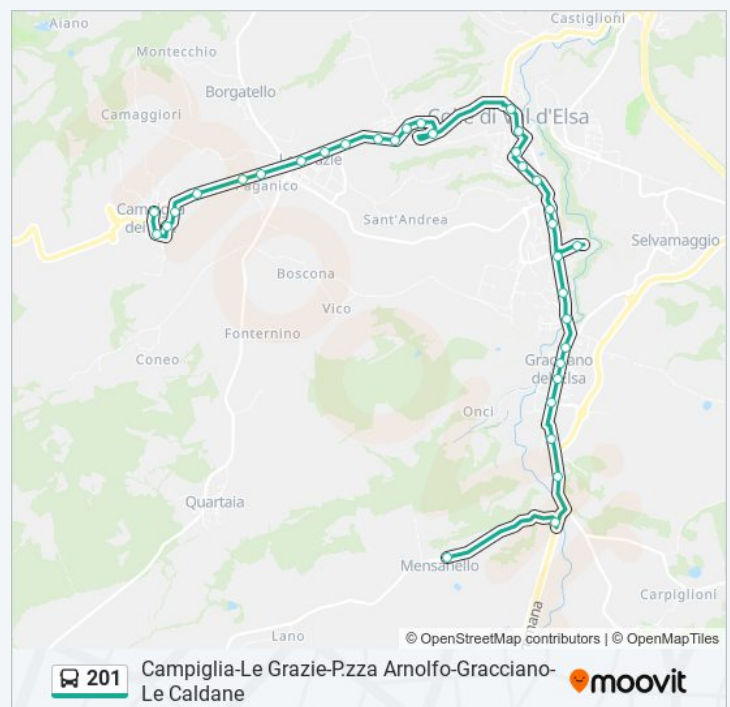

Fermate: 34

Durata del tragitto: 29 min

La linea in sintesi:

Direzione: P.Olmino Toscanstucchi

37 fermate

[VISUALIZZA GLI ORARI DELLA LINEA](#)

Campiglia
Via Buonarroti
Via Lorenzetti
Via Sanzio
V.Volterrana Opp.Nannetti
Via Volterrana 147
S.R.68 Val Di Cecina
Le Grazie (Dir.Colle)
V.Volterrana Incr.V.Spada
Faulino
Via Volterrana Distributore
Porta Nova
Porta Vecchia
Via Rimembranza
Parcheggio Rimembranza
La Fabbrichina
Colle V. Elsa (V. Bilenchi)
Martiri Della Libert 
V.A.Diaz - Coop
Via Diaz
Viale Dei Mille 15
Viale Dei Mille Liceo
Viale Marco Polo
Mobili Linea
Scarlini
San Marziale
San Marziale - Ponelle
Stadio Comunale
Chiesa Di San Marziale