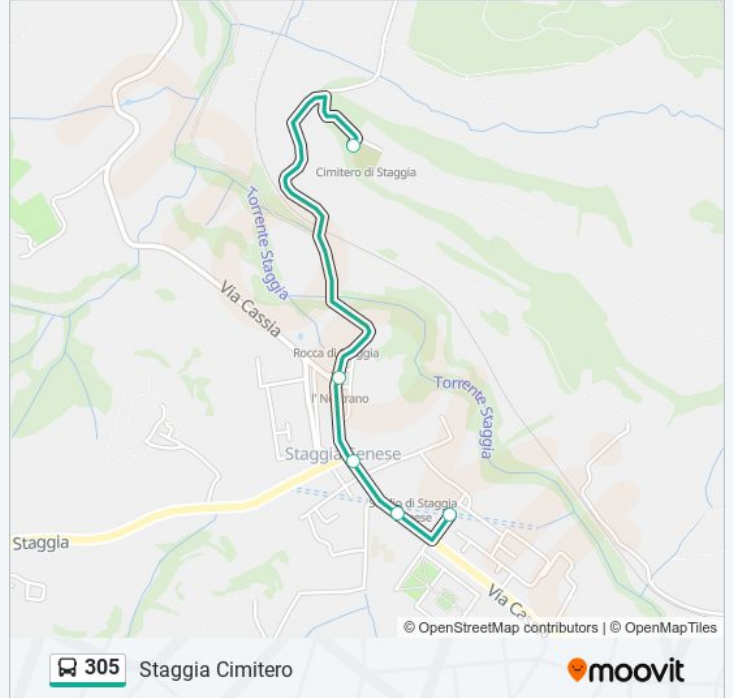

Bivio Pian Di Campi

Via Piemonte

Belvedere Hotel

Fontana

Staggia Via Della Pace

Staggia Senese

Via Livorno

Staggia

Direzione: Staggia Cimitero

5 fermate

[VISUALIZZA GLI ORARI DELLA LINEA](#)

Staggia

Staggia Senese

Via Romana 103

Via Dell'Ospedale 25

Staggia Cimitero

Orari della linea bus 305

Orari di partenza verso Staggia Cimitero:

lunedì	Non in Servizio
martedì	Non in Servizio
mercoledì	Non in Servizio
giovedì	Non in Servizio
venerdì	Non in Servizio
sabato	08:55 - 16:55
domenica	Non in Servizio

Informazioni sulla linea bus 305

Direzione: Staggia Cimitero

Fermate: 5

Durata del tragitto: 5 min

La linea in sintesi:

Orari, mappe e fermate della linea bus 305 disponibili in un PDF su moovitapp.com. Usa [App Moovit](#) per ottenere tempi di attesa reali, orari di tutte le altre linee o indicazioni passo-passo per muoverti con i mezzi pubblici a Firenze.