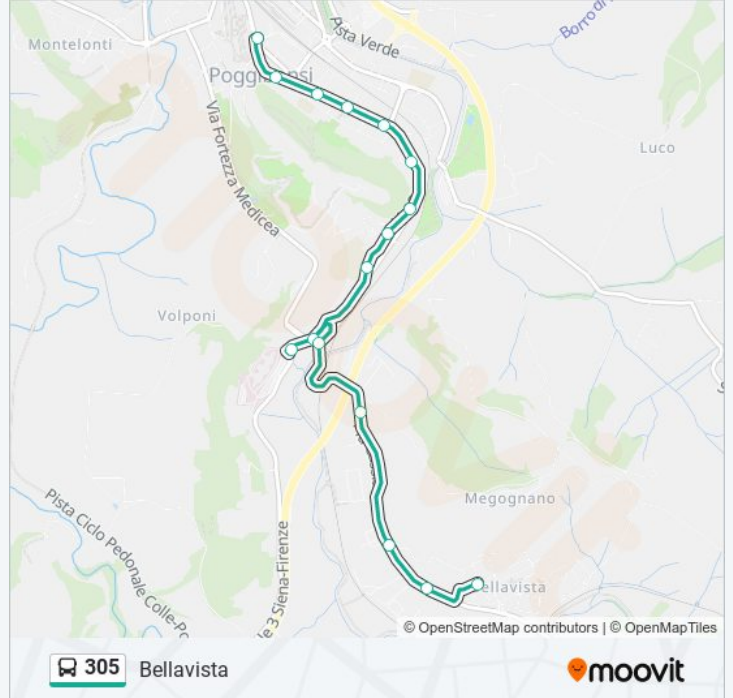

Usa Moovit per trovare le fermate della linea bus 305 più vicine a te e scoprire quando passerà il prossimo mezzo della linea bus 305

Direzione: Bellavista

16 fermate

[VISUALIZZA GLI ORARI DELLA LINEA](#)

Poggibonsi FS
Via Senese 20
Via Senese Agip
Via Senese - Semaforo
Via Senese Gymnasium
Romituzzo Esseeffe
Calcinaia
Boccararili
Poggibonsi Scuole Roncalli
Ospedale Val D'Elsa
Bivio San Lucchese
Ponte Nuovo
Ponte Nuovo - Megognano
Via Dei Gelsi
Pian Dei Peschi - Aurora
Bellavista - Piazza Danimarca

Direzione: Bellavista

Fermate: 16

Durata del tragitto: 10 min

La linea in sintesi:

Direzione: Poggibonsi FS

33 fermate

[VISUALIZZA GLI ORARI DELLA LINEA](#)

Staggia
Staggia Senese
Via Romana 103
Fontana
Belvedere Hotel
Via Piemonte
Maltraverso (Verso Pogg.)
Campostaggia
Ospedale Val D'Elsa
Bivio San Lucchese
Ponte Nuovo
Ponte Nuovo - Megognano
Via Dei Gelsi
Pian Dei Peschi - Aurora
Bellavista - Piazza Danimarca
Via Jugoslavia
Corso Italia - Scuole
Via Belgio

Informazioni sulla linea bus 305

Direzione: Poggibonsi FS

Fermate: 33

Durata del tragitto: 20 min

La linea in sintesi:

Pian Dei Peschi

Pian Dei Peschi - Asso

Via Dei Gelsi