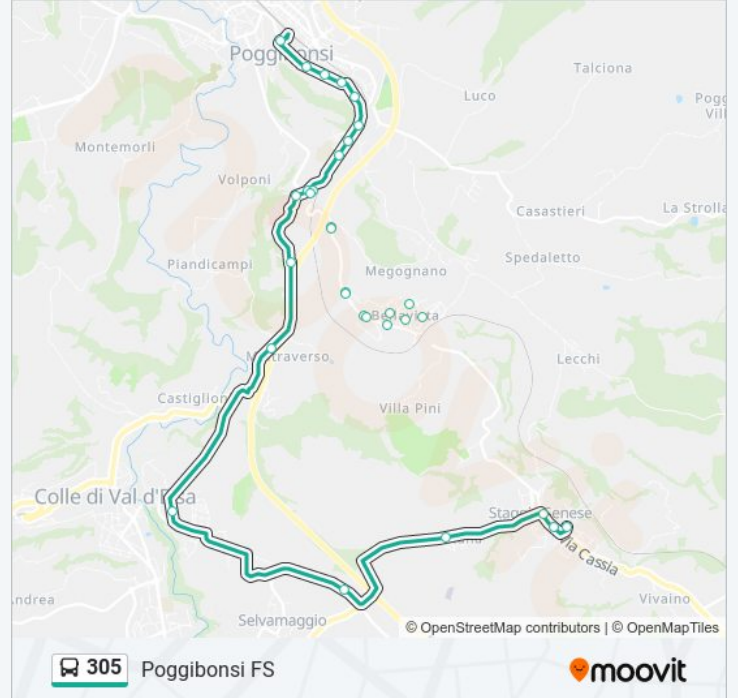

Informazioni sulla linea bus 305

Direzione: Poggibonsi FS

Fermate: 33

Durata del tragitto: 20 min

La linea in sintesi:

Pian Dei Peschi

Pian Dei Peschi - Asso

Via Dei Gelsi

Ponte Nuovo - Megognano

Ponte Nuovo

Ospedale Val D'Elsa

Bivio San Lucchese

Calcinaia Opp.Scuola Ronc

La Magione

Via Del Ponte Nuovo

Romituzzo

Via Senese 189

Via Senese - Semaforo

Bivio Mascagni

Poggibonsi FS

Direzione: Staggia

8 fermate

[VISUALIZZA GLI ORARI DELLA LINEA](#)

Staggia Cimitero

Informazioni sulla linea bus 305

Direzione: Staggia

Fermate: 29

Durata del tragitto: 19 min

La linea in sintesi:

Via Belgio

Pian Dei Peschi

Ospedale Val D'Elsa