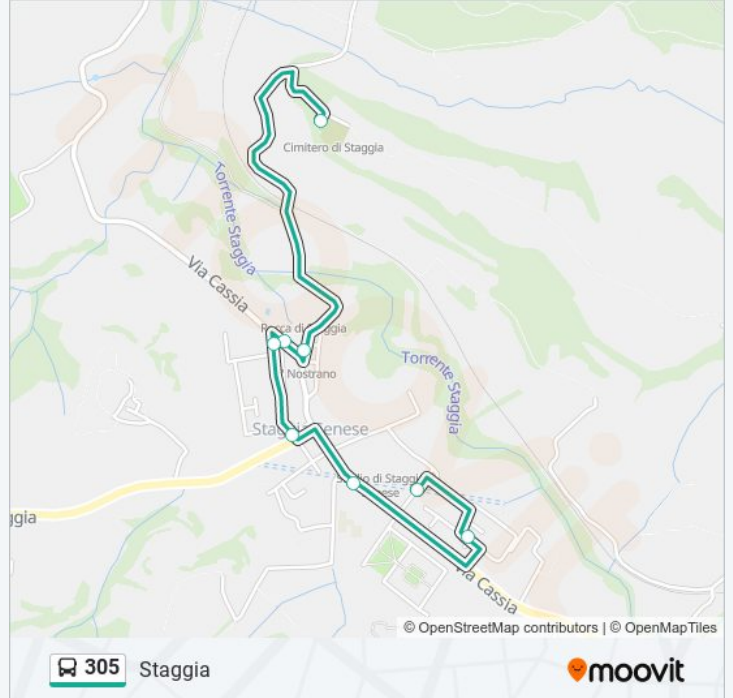

Direzione: Staggia

Fermate: 8

Durata del tragitto: 5 min

La linea in sintesi:

Direzione: Staggia

29 fermate

[VISUALIZZA GLI ORARI DELLA LINEA](#)

Poggibonsi FS
 Via Senese 20
 Via Senese Agip
 Via Senese - Semaforo
 Via Senese Gymnasium
 Romituzzo Esseeffe
 Calcinaia
 Boccabarili
 Poggibonsi Scuole Roncalli
 Ospedale Val D'Elsa
 Bivio San Lucchese
 Ponte Nuovo
 Ponte Nuovo - Megognano
 Via Dei Gelsi
 Pian Dei Peschi - Aurora
 Bellavista - Piazza Danimarca
 Via Jugoslavia
 Corso Italia - Scuole

Informazioni sulla linea bus 305

Direzione: Staggia

Fermate: 29

Durata del tragitto: 19 min

La linea in sintesi:

Via Belgio

Pian Dei Peschi

Ospedale Val D'Elsa