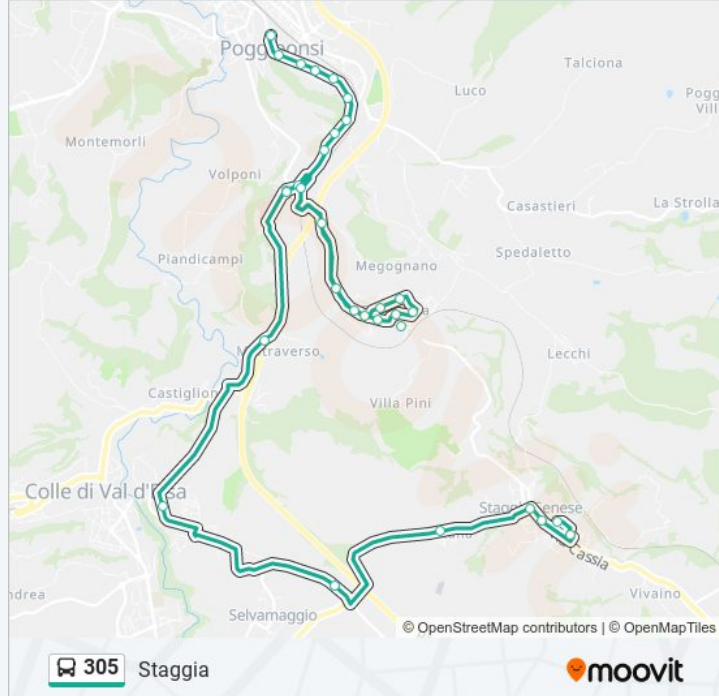

Informazioni sulla linea bus 305

Direzione: Staggia

Fermate: 29

Durata del tragitto: 19 min

La linea in sintesi:

Via Belgio

Pian Dei Peschi

Ospedale Val D'Elsa

Bivio Pian Di Campi

Via Piemonte

Belvedere Hotel

Fontana

Staggia Via Della Pace

Staggia Senese

Via Livorno

Staggia