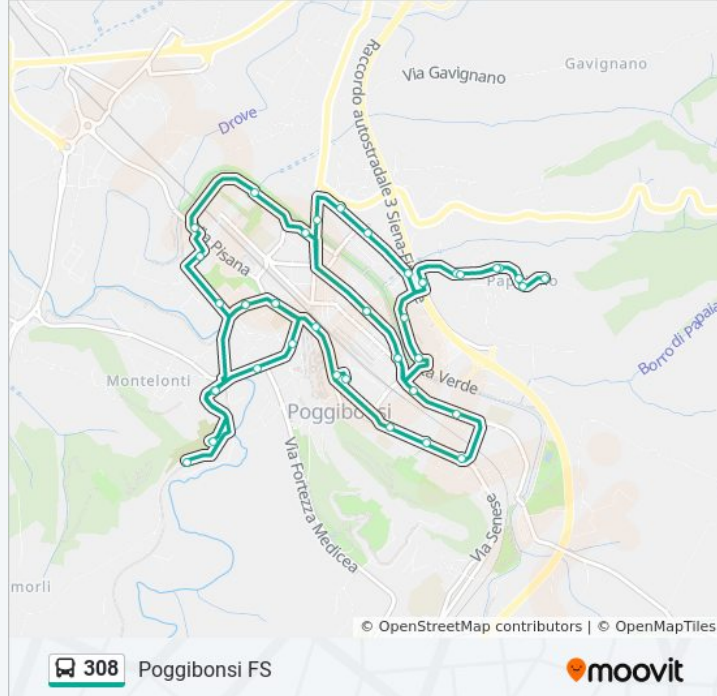

### Informazioni sulla linea bus 308

**Direzione:** Poggibonsi FS

**Fermate:** 39

**Durata del tragitto:** 40 min

**La linea in sintesi:**

Via Senese - Semaforo

Bivio Mascagni

Poggibonsi FS

Cimitero Comunale

Cimitero Misericordia

Via Dei Cipressi

Via San Gimignano 29

Piazza Matteotti

Via XX Settembre

## Informazioni sulla linea bus 308

**Direzione:** Poggibonsi FS

**Fermate:** 42

**Durata del tragitto:** 40 min

**La linea in sintesi:**

Via Carducci

Via Alighieri 20

Via Volturmo 46

Via Senese 189

Via Senese - Semaforo

Bivio Mascagni

Poggibonsi FS

Orari, mappe e fermate della linea bus 600 disponibili in un PDF su

moovitapp.com. Usa [App Moovit](#) per ottenere tempi di attesa reali, orari di tutte le altre linee o indicazioni passo-passo per muoverti con i mezzi pubblici a Firenze.