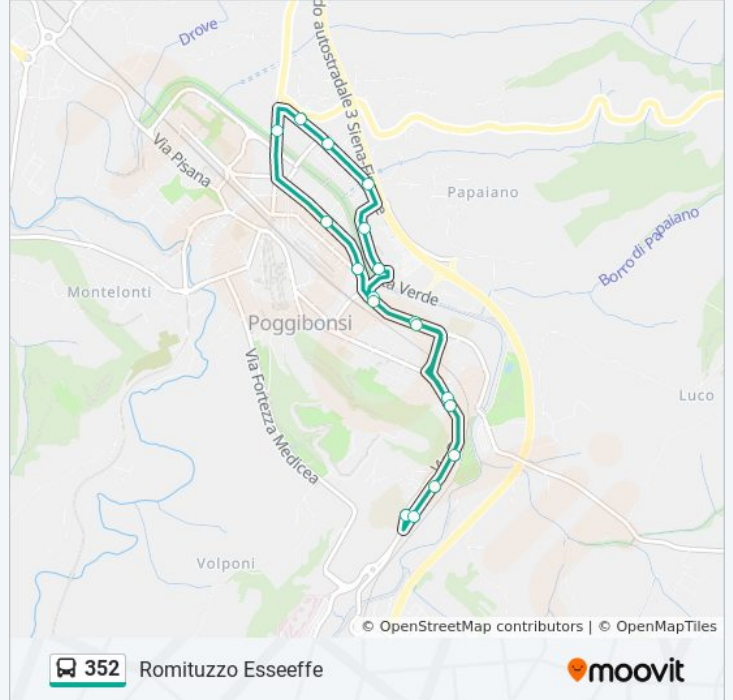

352

Romituzzo Esseeffe

Scarica L'App

La linea bus 352 Romituzzo Esseeffe ha una destinazione. Durante la settimana è operativa:

(1) Romituzzo Esseeffe: 07:45

Usa Moovit per trovare le fermate della linea bus 352 più vicine a te e scoprire quando passerà il prossimo mezzo della linea bus 352

Direzione: Romituzzo Esseeffe

18 fermate

[VISUALIZZA GLI ORARI DELLA LINEA](#)

- Poggibonsi Scuole Roncalli
- Calcinaia Opp.Scuola Ronc
- La Magione
- Via Del Ponte Nuovo
- Romituzzo
- Colombaio Opposto Edicola
- Colombaio
- Poggibonsi-Esso
- Salceto 3
- Via Borgaccio N.123
- Poggibonsi-Borgaccio
- Via Borgaccio 19
- Via Marconi 183
- Poggibonsi-Montegrappa
- Poggibonsi Montegrappa 30
- Colombaio
- Via Colombaio Edicola
- Romituzzo Esseeffe

Orari della linea bus 352

Orari di partenza verso Romituzzo Esseeffe:

lunedì	07:45
martedì	07:45
mercoledì	07:45
giovedì	07:45
venerdì	07:45
sabato	07:45
domenica	Non in Servizio

Informazioni sulla linea bus 352

Direzione: Romituzzo Esseeffe

Fermate: 18

Durata del tragitto: 10 min

La linea in sintesi:

Orari, mappe e fermate della linea bus 352 disponibili in un PDF su moovitapp.com. Usa [App Moovit](#) per ottenere tempi di attesa reali, orari di tutte le altre linee o indicazioni passo-passo per muoverti con i mezzi pubblici a Firenze.