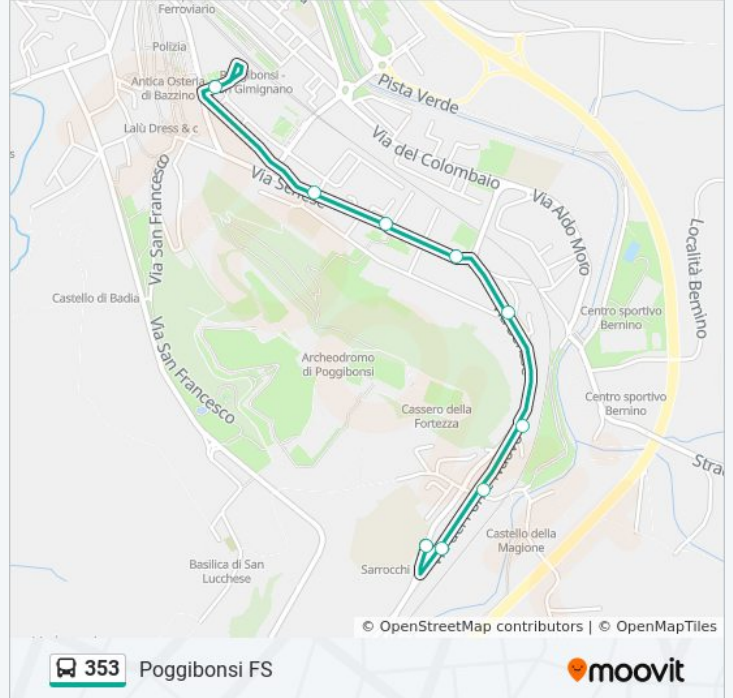

353

Poggibonsi FS

Scarica L'App

La linea bus 353 (Poggibonsi FS) ha 2 percorsi. Durante la settimana è operativa:

(1) Poggibonsi FS: 07:40(2) Poggibonsi Scuole Roncalli: 08:00

Usa Moovit per trovare le fermate della linea bus 353 più vicine a te e scoprire quando passerà il prossimo mezzo della linea bus 353

Direzione: Poggibonsi FS

9 fermate

[VISUALIZZA GLI ORARI DELLA LINEA](#)

Poggibonsi Scuole Roncalli

Calcinaia Opp.Scuola Ronc

La Magione

Via Del Ponte Nuovo

Romituzzo

Via Senese 189

Via Senese - Semaforo

Bivio Mascagni

Poggibonsi FS

Orari della linea bus 353

Orari di partenza verso Poggibonsi FS:

lunedì	07:40
martedì	07:40
mercoledì	07:40
giovedì	07:40
venerdì	07:40
sabato	07:40
domenica	Non in Servizio

Informazioni sulla linea bus 353

Direzione: Poggibonsi FS

Fermate: 9

Durata del tragitto: 8 min

La linea in sintesi:

Direzione: Poggibonsi Scuole Roncalli

8 fermate

[VISUALIZZA GLI ORARI DELLA LINEA](#)