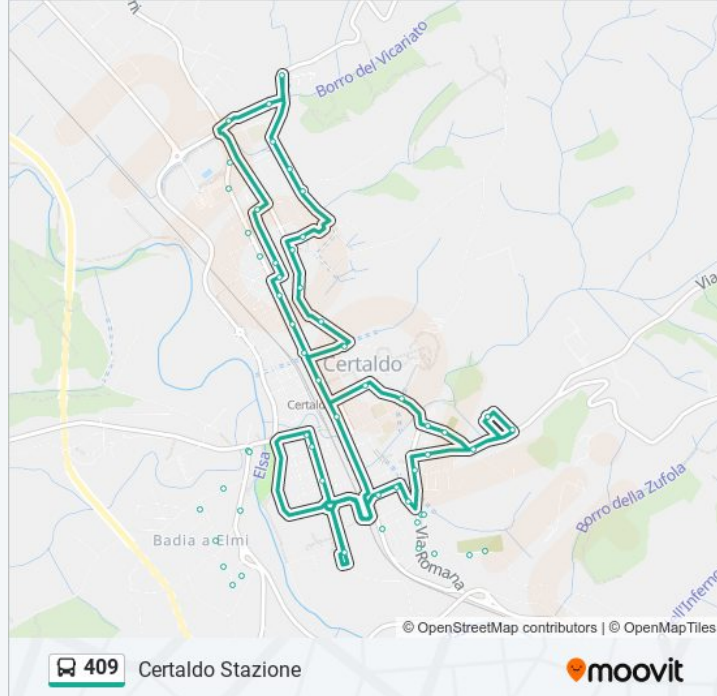

Via Cavallotti N.36

V.Cavallotti N.80

Via Cavallotti Bar Cacciatore

Via Ruffilli

Via Canonica (Cantiere Comunale)

Via Della Canonica

Via Canonica

Via Agnoletti (Cantina Sociale)

Via Agnoletti N.35

Via Agnoletti (Rotatoria)

Via Matteotti (Piscina)

Centro Commerciale

Via Matteotti (Mensa)

Via Matteotti N.183

Via Matteotti (Bar Cavallino)

Via Matteotti N.89a

Via Matteotti (Palestra Boccaccio)

Certaldo Stazione

**Direzione: XX Settembre**

32 fermate

[VISUALIZZA GLI ORARI DELLA LINEA](#)

**Orari della linea bus 409**

Orari di partenza verso XX Settembre:

Certaldo Stazione