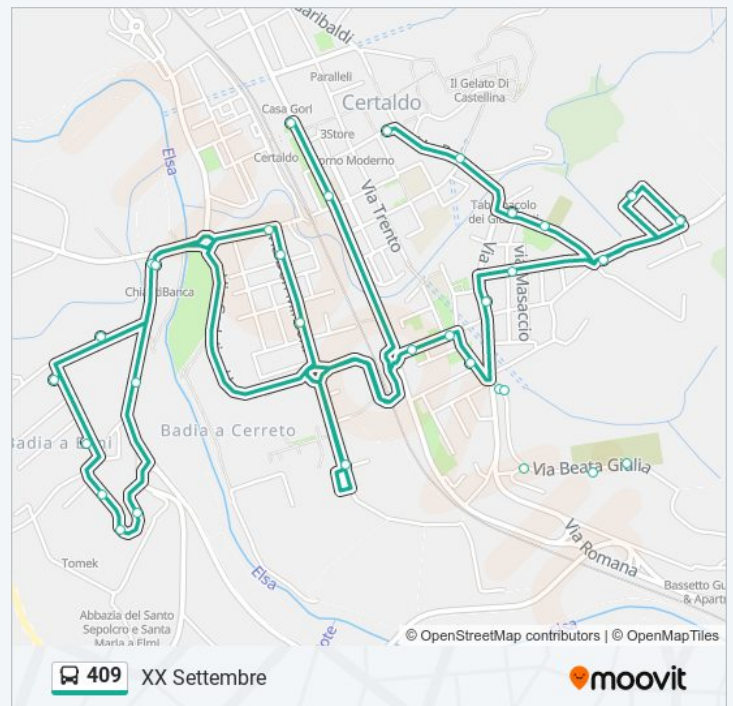

Via Aldo Moro

Via Pertici

Via B.Giulia

Francesco Ciampi

Cimitero Comunale

Cimitero Comunale\_

Via B.Giulia 5a

Via Romana N.105

Via R.Sanzio 40

Via Gozzoli (Bar Diana)

Via Volta

Via Pacinotti

Certaldo Cimitero

Via Fiorentina (Angolo P.Zza Macelli)

Via Roma

XX Settembre

### Informazioni sulla linea bus 409

**Direzione:** XX Settembre

**Fermate:** 32

**Durata del tragitto:** 20 min

**La linea in sintesi:**

Orari, mappe e fermate della linea bus 409 disponibili in un PDF su [moovitapp.com](https://moovitapp.com). Usa App Moovit per ottenere tempi di attesa reali, orari di tutte le altre linee o indicazioni passo-passo per muoverti con i mezzi pubblici a Firenze.