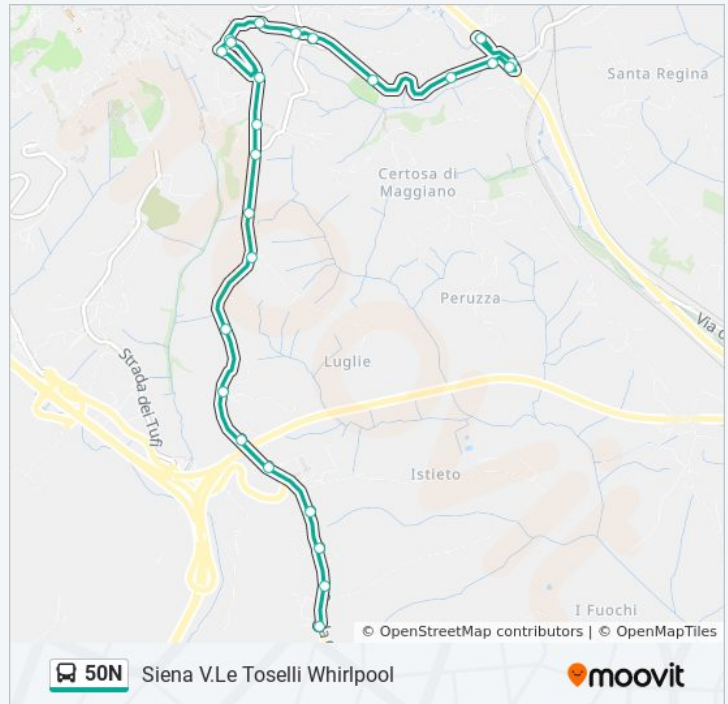

Cerchiaia
Fornace Vecchia
Limite Del Suburbio
Bivio Arbiola
Bellemme
Valli
Piccolomini
Bivio Gigli
Porta Romana
Porta Romana
Ponte Di Romana
San Girolamo
Ponte Di Romana
Pispini
Piazza Mario Cioni
Porta Pispini
Aretina 100
Aretina 158
Aretina Due Ponti
Due Ponti
Due Ponti
Siena V.Le Toselli Whirlpool

sabato	21:10 - 22:40
domenica	21:10 - 22:40

Informazioni sulla linea bus 50N

Direzione: Siena V.Le Toselli Whirlpool

Fermate: 25

Durata del tragitto: 17 min

La linea in sintesi:

Orari, mappe e fermate della linea bus 50N disponibili in un PDF su moovitapp.com. Usa [App Moovit](https://moovitapp.com) per ottenere tempi di attesa reali, orari di tutte le altre linee o indicazioni passo-passo per muoverti con i mezzi pubblici a Firenze.

[Scopri Moovit](#) • [Soluzioni MaaS](#) • [Paesi disponibili](#) • [Mooviter Community](#)

© 2024 Moovit - Tutti i diritti riservati

Controlla gli orari di arrivo in tempo reale