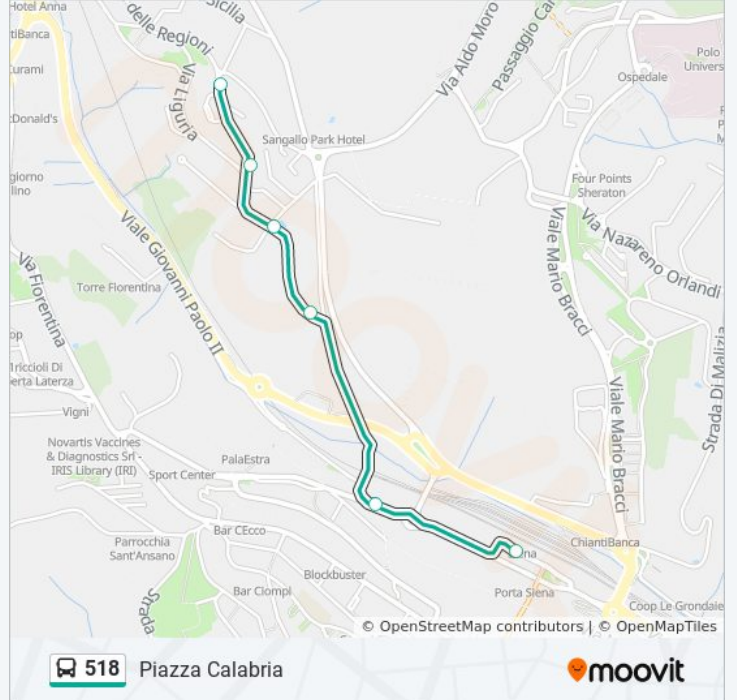

**Direzione: Piazza Calabria**

6 fermate

[VISUALIZZA GLI ORARI DELLA LINEA](#)

Siena Stazione

Ponte Bianchi Bandinelli

Podere Oliviera Temporanea

Bivio Emilia

Regioni

Piazza Calabria

### Orari della linea bus 518

Orari di partenza verso Piazza Calabria:

|           |                 |
|-----------|-----------------|
| lunedì    | 07:30           |
| martedì   | 07:30           |
| mercoledì | Non in Servizio |
| giovedì   | 07:30           |
| venerdì   | 07:30           |
| sabato    | 07:30           |
| domenica  | Non in Servizio |

### Informazioni sulla linea bus 518

**Direzione:** Piazza Calabria

**Fermate:** 6

**Durata del tragitto:** 3 min

**La linea in sintesi:**

Orari, mappe e fermate della linea bus 518 disponibili in un PDF su [moovitapp.com](https://moovitapp.com). Usa [App Moovit](#) per ottenere tempi di attesa reali, orari di tutte le altre linee o indicazioni passo-passo per muoverti con i mezzi pubblici a Firenze.