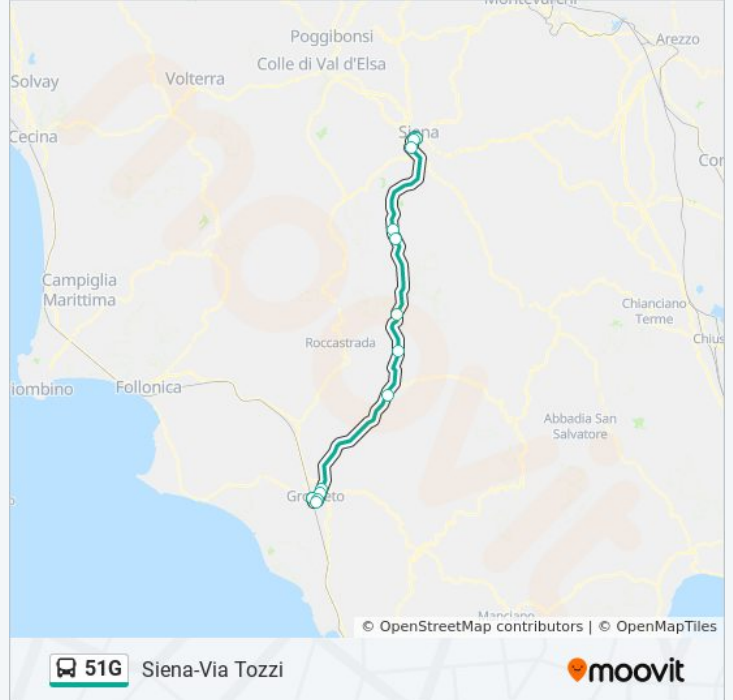

Informazioni sulla linea bus 51G

Direzione: Grosseto F.S.

Fermate: 16

Durata del tragitto: 75 min

La linea in sintesi:

Direzione: Siena

15 fermate

[VISUALIZZA GLI ORARI DELLA LINEA](#)

Grosseto F.S.
Via Tripoli (Edicola)
Senese
Ospedale
Grosseto Senese Zona Industriale
Paganico (Hotel Pace)
Civitella Marittima Svincolo
Casale Di Pari Svincolo
Loc. Casetta Murlo Ss.223 (Mx220)
Bivio Montioni
Colonna San Marco
Nazario Sauro
Fortezza Medicea
Veneto
Siena-Via Tozzi

Orari della linea bus 51G

Orari di partenza verso Siena:

lunedì	09:45 - 19:35
martedì	09:45 - 19:35
mercoledì	09:45 - 19:35
giovedì	09:45 - 19:35
venerdì	09:45 - 19:35
sabato	09:45 - 19:35
domenica	09:45 - 19:35

Informazioni sulla linea bus 51G

Direzione: Siena

Fermate: 15

Durata del tragitto: 75 min

La linea in sintesi:

Orari, mappe e fermate della linea bus 51G disponibili in un PDF su moovitapp.com. Usa [App Moovit](#) per ottenere tempi di attesa reali, orari di tutte le altre linee o indicazioni passo-passo per muoverti con i mezzi pubblici a Firenze.