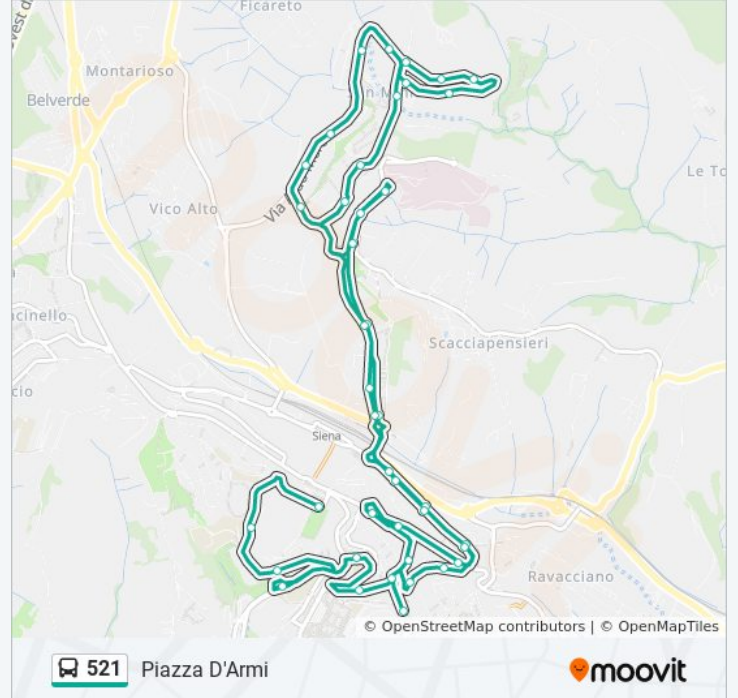

Direzione: Piazza D'Armi

41 fermate

[VISUALIZZA GLI ORARI DELLA LINEA](#)

- Siena-Via Tozzi
- Campansi
- Piazza Chigi
- Don Minzoni
- Le Lupe
- Vecchia Stazione
- Mazzini 58
- Mazzini 76
- Bracci Coop
- Bracci
- Bracci Bivio Orlandi
- Siena Policlinico Le Scotte
- Mario Bracci
- Istituti Biologici
- Aldo Moro Palestra
- Bivio De Gasperi
- Aldo Moro Mps
- Aldo Moro
- Di Vittorio
- Di Vittorio 14
- Di Vittorio 31

Direzione: Piazza D'Armi

Fermate: 41

Durata del tragitto: 45 min

La linea in sintesi:

Nenni 17

Via Nenni

Berlinguer

Bivio Scotte

Residenza Universitaria

Bracci

Bivio Giuseppe Pietri

Bracci Coop

Mazzini

Mazzini 73

Vecchia Stazione

Garibaldi

Piazza Del Sale

Gazzani

Rinaldo Franci

Nazario Sauro

Terminal Pescaia

Pisacane

Pisacane Istituti Scolastici

Piazza D'Armi