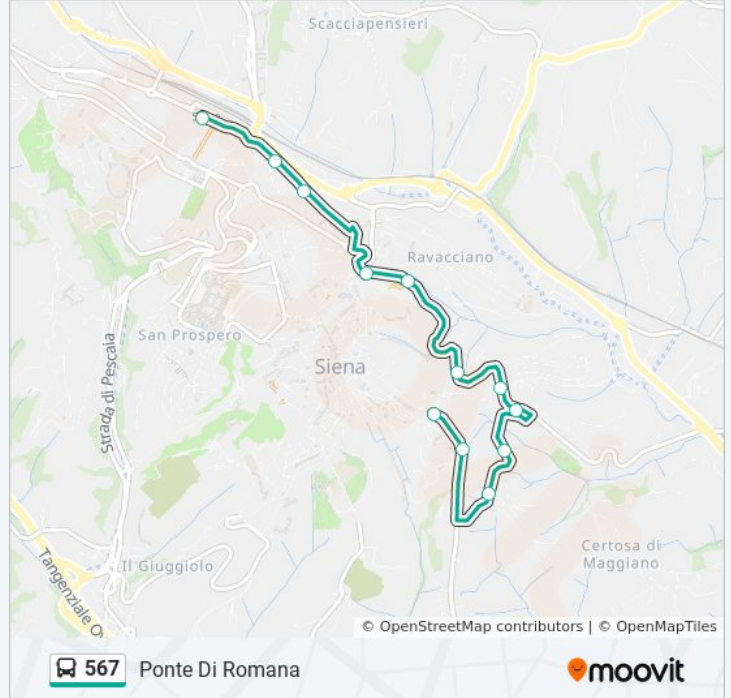

567

Ponte Di Romana

Scarica L'App

La linea bus 567 (Ponte Di Romana) ha 2 percorsi. Durante la settimana è operativa:

(1) Ponte Di Romana: 08:05(2) Siena Stazione: 13:30

Usa Moovit per trovare le fermate della linea bus 567 più vicine a te e scoprire quando passerà il prossimo mezzo della linea bus 567

Direzione: Ponte Di Romana

12 fermate

[VISUALIZZA GLI ORARI DELLA LINEA](#)

Ferrovia
Mazzini
Mazzini 73
Porta Ovile
Risalita San Francesco
Peruzzi
Vivaldi
Porta Pispini
Gigli 12
Gigli 44
Porta Romana
Ponte Di Romana

Orari della linea bus 567

Orari di partenza verso Ponte Di Romana:

lunedì	08:05
martedì	08:05
mercoledì	08:05
giovedì	08:05
venerdì	08:05
sabato	Non in Servizio
domenica	Non in Servizio

Informazioni sulla linea bus 567

Direzione: Ponte Di Romana

Fermate: 12

Durata del tragitto: 15 min

La linea in sintesi:

Direzione: Siena Stazione

11 fermate

[VISUALIZZA GLI ORARI DELLA LINEA](#)

Porta Romana
 Gigli 41
 Gigli 27
 Porta Pispini
 Vivaldi
 Peruzzi
 Risalita San Francesco
 Porta Ovile
 Simone Martini
 V.Le Sardegna Dir. Ferrovia
 Siena Stazione