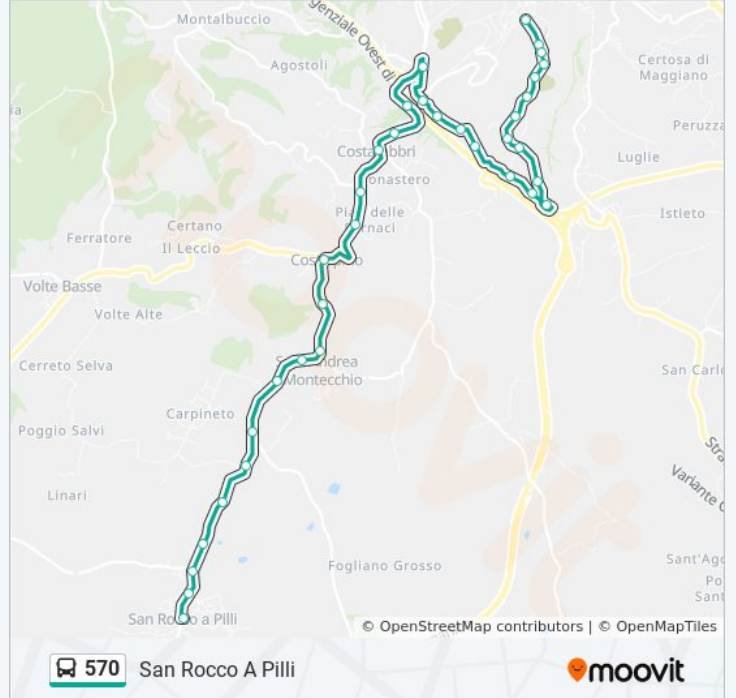

La Pellegrina

Pian Delle Fornaci

Costalpino

Tabernacolo

Circolo Sant'Andrea

Chiesa

Sant' Andrea A Montecchio

Bivio Fogliano

Montespecchio

Caggio

Il Borghetto

Bivio Ampugnano

San Rocco Incrocio Coop

San Rocco A Pilli

Orari, mappe e fermate della linea bus 570 disponibili in un PDF su moovitapp.com. Usa [App Moovit](#) per ottenere tempi di attesa reali, orari di tutte le altre linee o indicazioni passo-passo per muoverti con i mezzi pubblici a Firenze.

[Scopri Moovit](#) • [Soluzioni MaaS](#) • [Paesi disponibili](#) • [Mooviter Community](#)

© 2024 Moovit - Tutti i diritti riservati

Controlla gli orari di arrivo in tempo reale