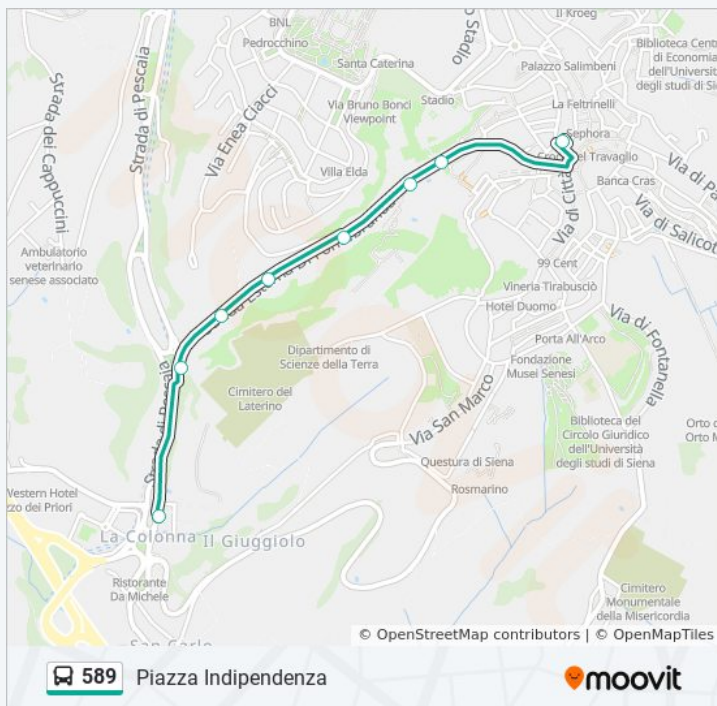

589

Colonna S.marco - V.fontebranda Esterna - P.zza In Dipendenza - V.fontebranda Esterna - Col.s.marco

Scarica L'App

La linea bus 589 (Colonna S.marco - V.fontebranda Esterna - P.zza In Dipendenza - V.fontebranda Esterna - Col.s.marco) ha 2 percorsi. Durante la settimana è operativa:

#### Informazioni sulla linea bus 589

**Direzione:** Colonna San Marco

**Fermate:** 9

**Durata del tragitto:** 8 min

**La linea in sintesi:**

 [Percorso linea bus 589](#)

#### Direzione: Piazza Indipendenza

8 fermate

[VISUALIZZA GLI ORARI DELLA LINEA](#)

Colonna San Marco  
Pescaia 55  
Esterna Fontebranda 33  
Esterna Fontebranda 35

### Informazioni sulla linea bus 589

**Direzione:** Piazza Indipendenza

**Fermate:** 8

**Durata del tragitto:** 6 min

**La linea in sintesi:**

Orari, mappe e fermate della linea bus 589 disponibili in un PDF su [moovitapp.com](https://moovitapp.com). Usa [App Moovit](https://moovitapp.com) per ottenere tempi di attesa reali, orari di tutte le altre linee o indicazioni passo-passo per muoverti con i mezzi pubblici a Firenze.