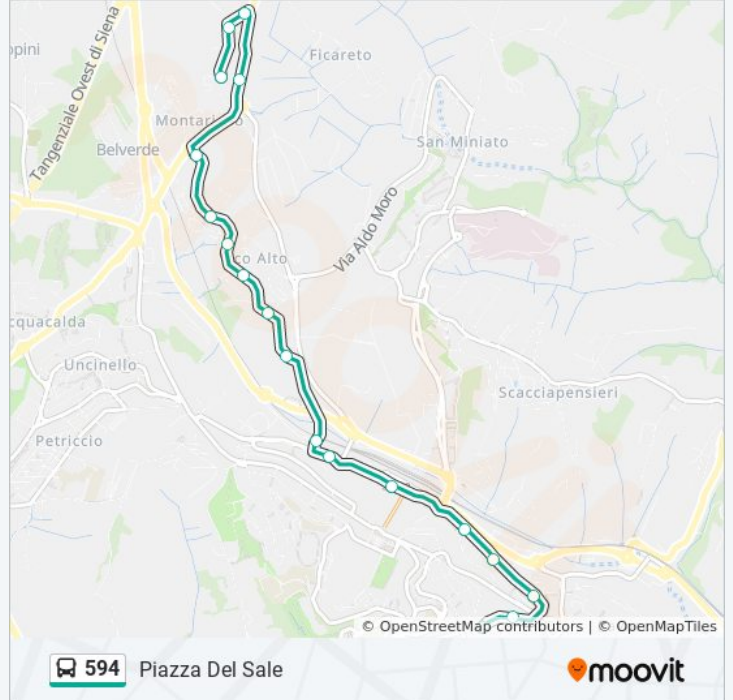

 **594**

Piazza Del Sale

Scarica L'App

La linea bus 594 Piazza Del Sale ha una destinazione. Durante la settimana è operativa:

(1) Piazza Del Sale: 08:05

Usa Moovit per trovare le fermate della linea bus 594 più vicine a te e scoprire quando passerà il prossimo mezzo della linea bus 594

Direzione: Piazza Del Sale

18 fermate

[VISUALIZZA GLI ORARI DELLA LINEA](#)

Montarioso Seminario

Montarioso

Bivio Rinfusola

Montarioso

Incrocio Chiantigiana

Mazzini

Mazzini 73

Vecchia Stazione

Garibaldi

Piazza Del Sale

Orari della linea bus 594

Orari di partenza verso Piazza Del Sale:

lunedì	08:05
martedì	08:05
mercoledì	08:05
giovedì	08:05
venerdì	08:05
sabato	08:05
domenica	Non in Servizio

Informazioni sulla linea bus 594

Direzione: Piazza Del Sale

Fermate: 18

Durata del tragitto: 15 min

La linea in sintesi:

Orari, mappe e fermate della linea bus 594 disponibili in un PDF su moovitapp.com. Usa [App Moovit](#) per ottenere tempi di attesa reali, orari di tutte le altre linee o indicazioni passo-passo per muoverti con i mezzi pubblici a Firenze.