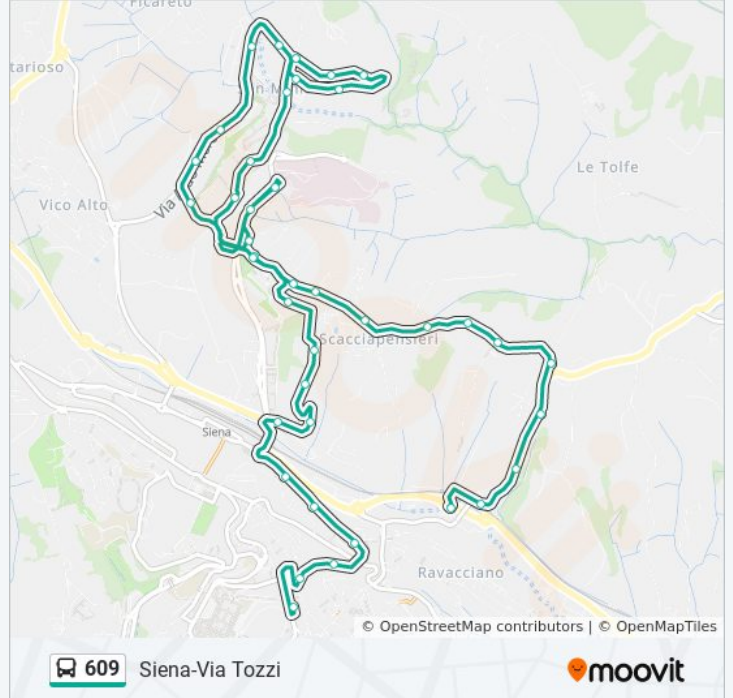

Direzione: Siena

Fermate: 40

Durata del tragitto: 25 min

La linea in sintesi:

Via Nenni
Berlinguer
Bivio Scotte
Residenza Universitaria
Orlandi Giardini
Siena Policlinico Le Scotte
Mario Bracci
Orlandi
Via Verdi
Malizia 59
Malizia 50
Malizia 33
Malizia 5
Mazzini
Mazzini 73
Vecchia Stazione
Garibaldi
Piazza Del Sale
Siena-Via Tozzi