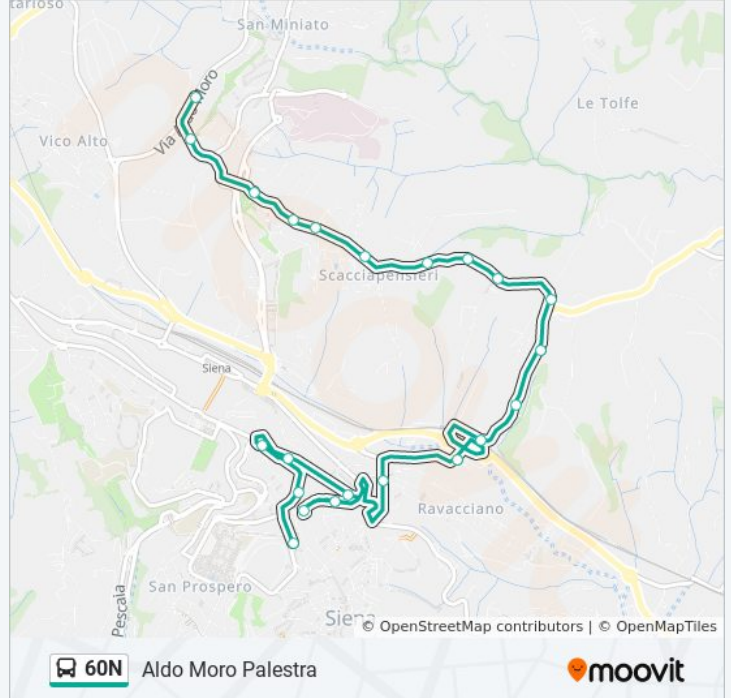

Usa Moovit per trovare le fermate della linea bus 60N più vicine a te e scoprire quando passerà il prossimo mezzo della linea bus 60N

**Direzione: Aldo Moro Palestra**

22 fermate

[VISUALIZZA GLI ORARI DELLA LINEA](#)

**Orari della linea bus 60N**

Orari di partenza verso Aldo Moro Palestra:

lunedì	23:45
martedì	23:45
mercoledì	23:45
giovedì	23:45
venerdì	23:45
sabato	23:45
domenica	23:45

**Informazioni sulla linea bus 60N**

**Direzione:** Aldo Moro Palestra

**Fermate:** 22

**Durata del tragitto:** 19 min

**La linea in sintesi:**

### Direzione: Bottega Nuova

32 fermate

[VISUALIZZA GLI ORARI DELLA LINEA](#)

Fornacelle  
Bivio San Martino  
La Tognazza  
Rotatoria Tognazza  
Bivio Abbadia  
San Dalmazio  
Via Cassia 2  
Braccio  
Fontebecci Chiantibanca  
Hotel Anna  
Incrocio Chiantigiana  
Vico Alto  
Liguria  
Vico Alto Edicola  
Piazza Calabria  
Toscana 17  
Aldo Moro Palestra  
Bivio De Gasperi