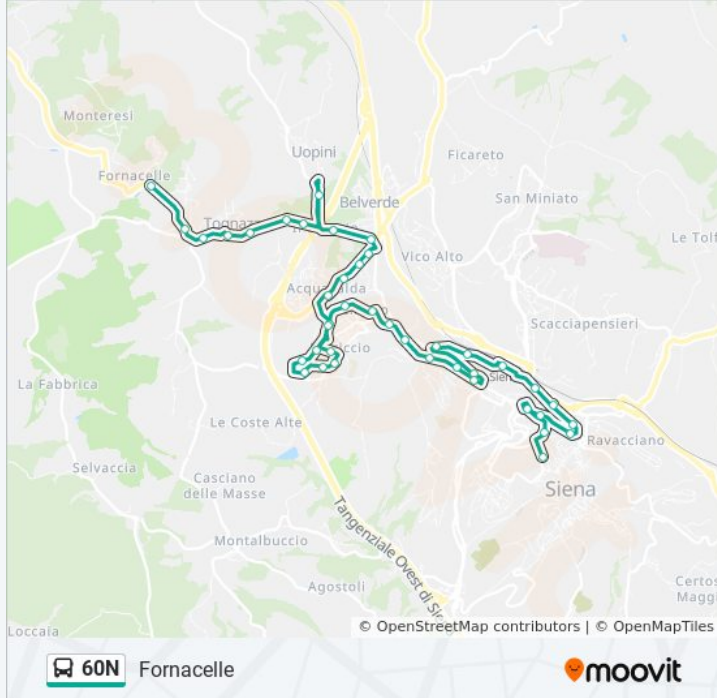

Rotatoria Tognazza

La Tognazza

Bivio San Martino

Fornacelle

**Direzione: Piazza Del Sale**

22 fermate

[VISUALIZZA GLI ORARI DELLA LINEA](#)

Fornacelle

Bivio San Martino

La Tognazza

Rotatoria Tognazza

Bivio Abbadia

San Dalmazio