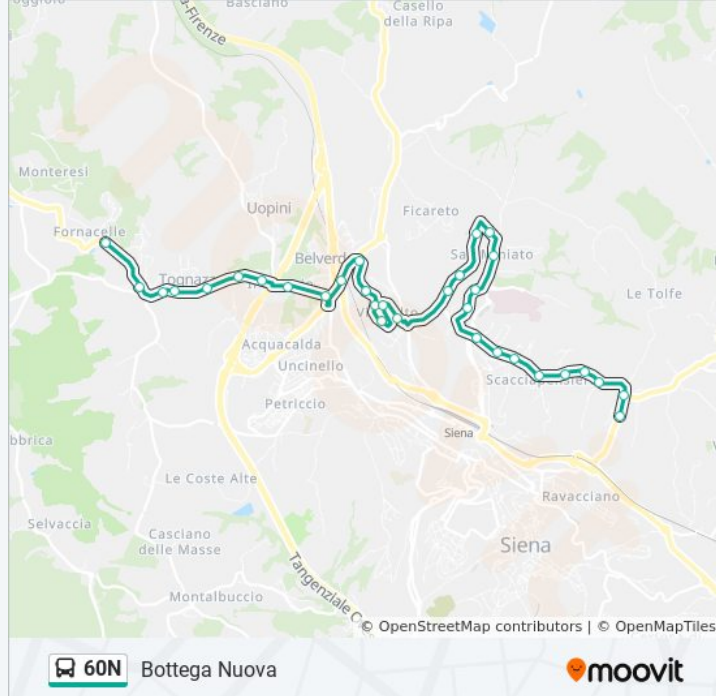

### Direzione: Bottega Nuova

32 fermate

[VISUALIZZA GLI ORARI DELLA LINEA](#)

Fornacelle  
Bivio San Martino  
La Tognazza  
Rotatoria Tognazza  
Bivio Abbadia  
San Dalmazio  
Via Cassia 2  
Braccio  
Fontebecci Chiantibanca  
Hotel Anna  
Incrocio Chiantigiana  
Vico Alto  
Liguria  
Vico Alto Edicola  
Piazza Calabria  
Toscana 17  
Aldo Moro Palestra  
Bivio De Gasperi

### Informazioni sulla linea bus 60N

**Direzione:** Bottega Nuova

**Fermate:** 32

**Durata del tragitto:** 21 min

**La linea in sintesi:**

Aldo Moro Mps

Aldo Moro

Berlinguer

Bivio Scotte

Residenza Universitaria

Orlandi

Bivio Rossini

Campeggio

Scacciapensieri

Villa Scacciapensieri

Istituto Agrario

Osservanza

Bivio Le Tolfe

Bottega Nuova