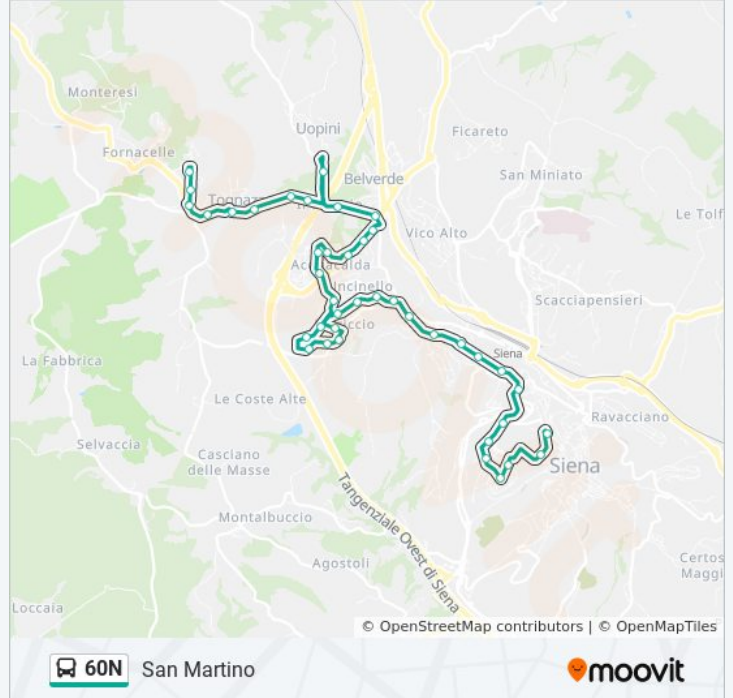

### Informazioni sulla linea bus 60N

**Direzione:** San Martino

**Fermate:** 41

**Durata del tragitto:** 17 min

**La linea in sintesi:**

Uncinello  
Quinto Settano  
Alessandro Piccolomini  
Colombini 60  
Dante 3  
Via Dante  
Bivio Cavalcanti  
Guido Da Siena  
Piazza Petriccio  
Via Tegliacci  
Piazzetta Tolomei  
Acquacalda  
Aldobrandino  
Baviera  
Province 17  
Province 1  
Province  
Fontebecci Chiantibanca  
Braccio  
Uopini Civico 8  
Cassia 2  
San Dalmazio  
Bivio Abbadia  
Rotatoria Tognazza  
La Tognazza  
Bivio San Martino  
Via Del Pozzo  
San Martino