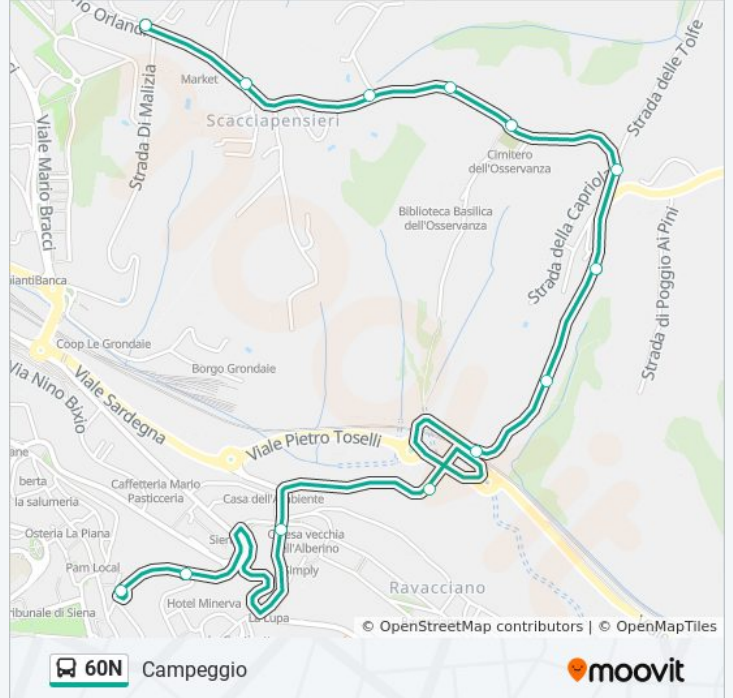

Poggio Ai Pini

Bottega Nuova

Bivio Le Tolfe

Osservanza

Istituto Agrario

Villa Scacciapensieri

Scacciapensieri

Campeggio

### Informazioni sulla linea bus 60N

**Direzione:** Campeggio

**Fermate:** 13

**Durata del tragitto:** 11 min

**La linea in sintesi:**