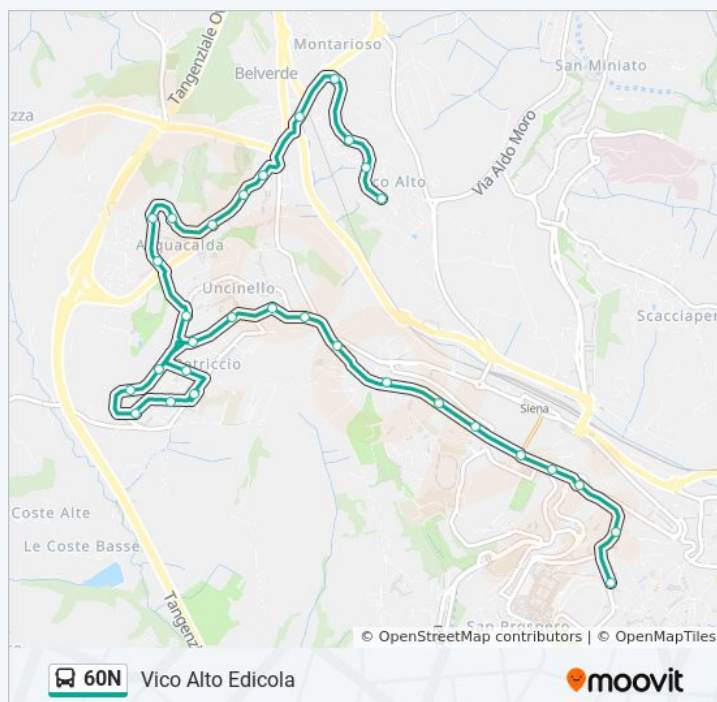

Piazza Petriccio

Via Tegliacci

Piazzetta Tolomei

Acquacalda

Aldobrandino

Baviera

### Informazioni sulla linea bus 60N

**Direzione:** Vico Alto Edicola

**Fermate:** 31

**Durata del tragitto:** 17 min

**La linea in sintesi:**

Province 17

Province 1

Province