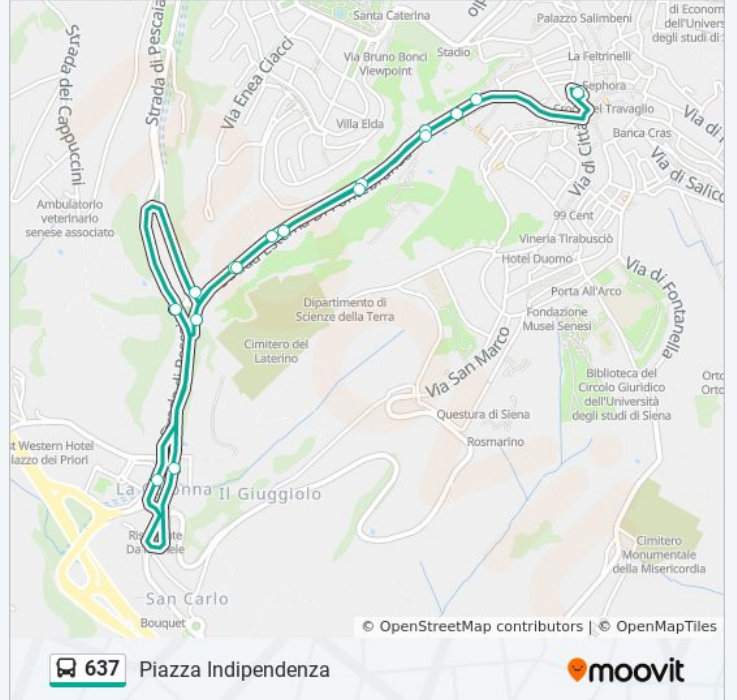

637

Circolare Colonna-Indipendenza

Scarica L'App

La linea bus 637 (Circolare Colonna-Indipendenza) ha 2 percorsi. Durante la settimana è operativa:

(1) Colonna San Marco: 14:20(2) Piazza Independenza: 13:05 - 13:20

## Direzione: Piazza Indipendenza

17 fermate

[VISUALIZZA GLI ORARI DELLA LINEA](#)

Piazza Indipendenza  
 Fonti Di Fontebranda  
 Parcheggio Santa Caterina  
 Grotte  
 Esterna Fontebranda 35  
 Esterna Fontebranda 33  
 Parcheggio Fagiolone  
 Parcheggio Fagiolone  
 Colonna San Marco  
 Colonna San Marco  
 Pescaia 55  
 Esterna Fontebranda 33  
 Esterna Fontebranda 35  
 Grotte  
 Parcheggio Santa Caterina  
 Risalita Fontebranda  
 Piazza Indipendenza

## Orari della linea bus 637

Orari di partenza verso Piazza Indipendenza:

lunedì	13:05 - 13:20
martedì	13:05 - 13:20
mercoledì	13:05 - 13:20
giovedì	13:05 - 13:20
venerdì	13:05 - 13:20
sabato	13:05 - 13:20
domenica	Non in Servizio

## Informazioni sulla linea bus 637

**Direzione:** Piazza Indipendenza

**Fermate:** 17

**Durata del tragitto:** 15 min

**La linea in sintesi:**

Orari, mappe e fermate della linea bus 637 disponibili in un PDF su [moovitapp.com](https://moovitapp.com). Usa [App Moovit](#) per ottenere tempi di attesa reali, orari di tutte le altre linee o indicazioni passo-passo per muoverti con i mezzi pubblici a Firenze.