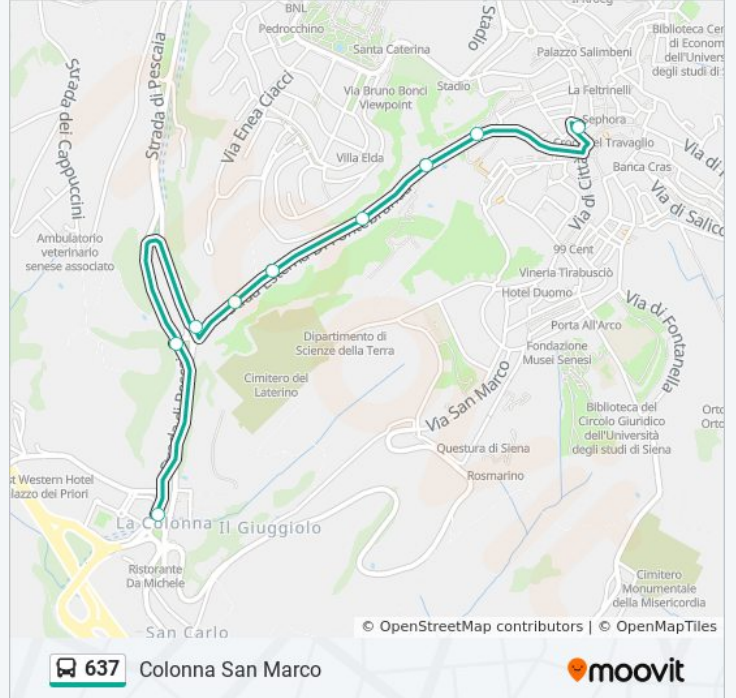

637

Circolare Colonna-Indipendenza

Scarica L'App

La linea bus 637 (Circolare Colonna-Indipendenza) ha 2 percorsi. Durante la settimana è operativa:

(1) Colonna San Marco: 14:20(2) Piazza Independenza: 13:05 - 13:20

Usa Moovit per trovare le fermate della linea bus 637 più vicine a te e scoprire quando passerà il prossimo mezzo della linea bus 637

**Direzione: Colonna San Marco**

9 fermate

[VISUALIZZA GLI ORARI DELLA LINEA](#)

Orari di partenza verso Colonna San Marco:

lunedì	14:20
martedì	14:20
mercoledì	14:20
giovedì	14:20
venerdì	14:20
sabato	14:20
domenica	Non in Servizio

**Informazioni sulla linea bus 637**

**Direzione:** Colonna San Marco

## Direzione: Piazza Indipendenza

17 fermate

[VISUALIZZA GLI ORARI DELLA LINEA](#)

Piazza Indipendenza  
 Fonti Di Fontebranda  
 Parcheggio Santa Caterina  
 Grotte  
 Esterna Fontebranda 35  
 Esterna Fontebranda 33  
 Parcheggio Fagiolone  
 Parcheggio Fagiolone  
 Colonna San Marco  
 Colonna San Marco  
 Pescaia 55  
 Esterna Fontebranda 33  
 Esterna Fontebranda 35  
 Grotte  
 Parcheggio Santa Caterina  
 Risalita Fontebranda  
 Piazza Indipendenza