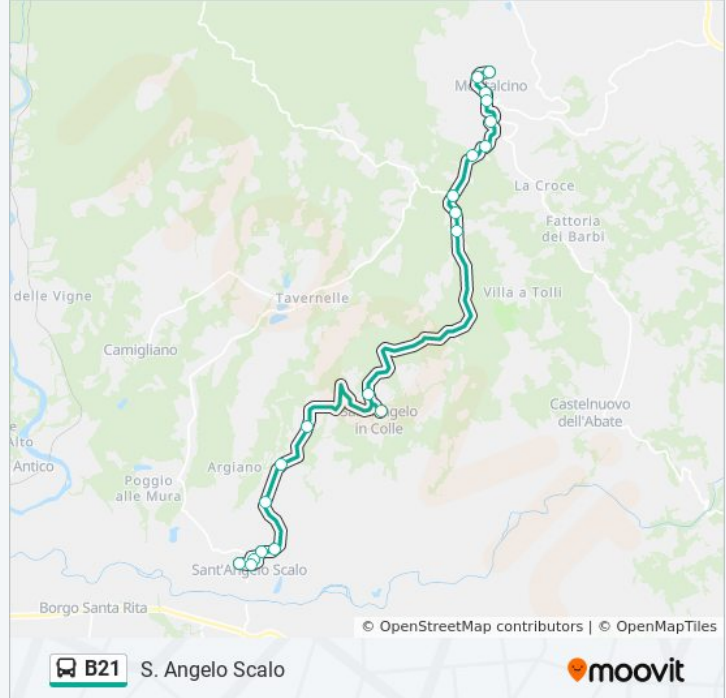

## Informazioni sulla linea bus B21

**Direzione:** Montalcino

**Fermate:** 19

**Durata del tragitto:** 25 min

**La linea in sintesi:**

## Direzione: S. Angelo Scalo

20 fermate

[VISUALIZZA GLI ORARI DELLA LINEA](#)

Montalcino  
 Viale Strozzi  
 Montalcino Stazione Es  
 Montalcino Fortezza  
 Osticcio  
 Bergheta  
 Bellaria  
 Poggio Tagliatone  
 B.Villa Tolli  
 Lume Spento  
 Pian Di Conte  
 S. Angelo Colle  
 Campo Giovanni  
 B. Argiano  
 POD Pascena  
 Pod. Mandrielle  
 Pod. San Giacomo  
 Villa Banfi

## Informazioni sulla linea bus B21

**Direzione:** S. Angelo Scalo

**Fermate:** 20

**Durata del tragitto:** 25 min

**La linea in sintesi:**

Marrucheto

S. Angelo Scalo

### Direzione: Torrenieri Stadio

16 fermate

[VISUALIZZA GLI ORARI DELLA LINEA](#)

Montalcino

Viale Strozzi

Montalcino Stazione Es

Montalcino Fortezza

P:Ta Cerbara