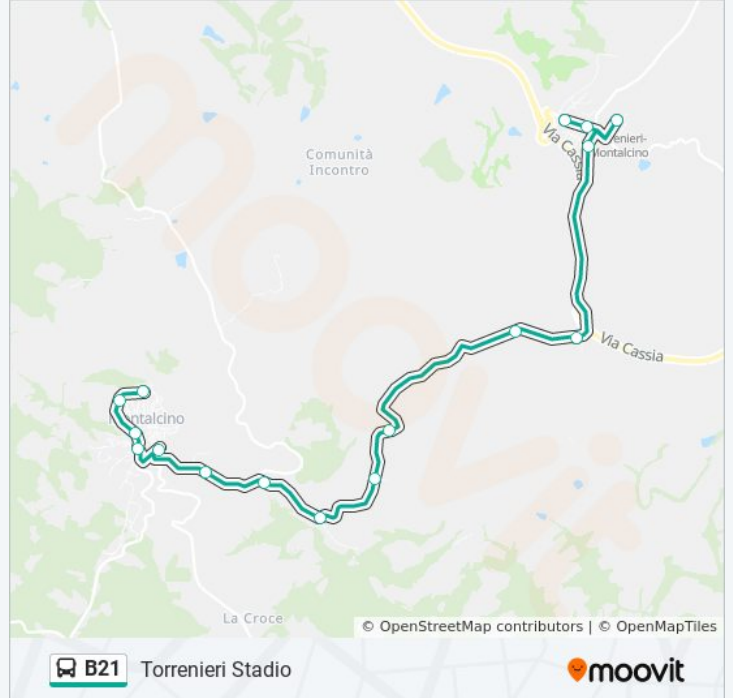

Orari, mappe e fermate della linea bus B21 disponibili in un PDF su moovitapp.com. Usa [App Moovit](#) per ottenere tempi di attesa reali, orari di tutte le altre linee o indicazioni passo-passo per muoverti con i mezzi pubblici a Firenze.

[Scopri Moovit](#) • [Soluzioni MaaS](#) • [Paesi disponibili](#) • [Mooviter Community](#)

© 2024 Moovit - Tutti i diritti riservati

Controlla gli orari di arrivo in tempo reale