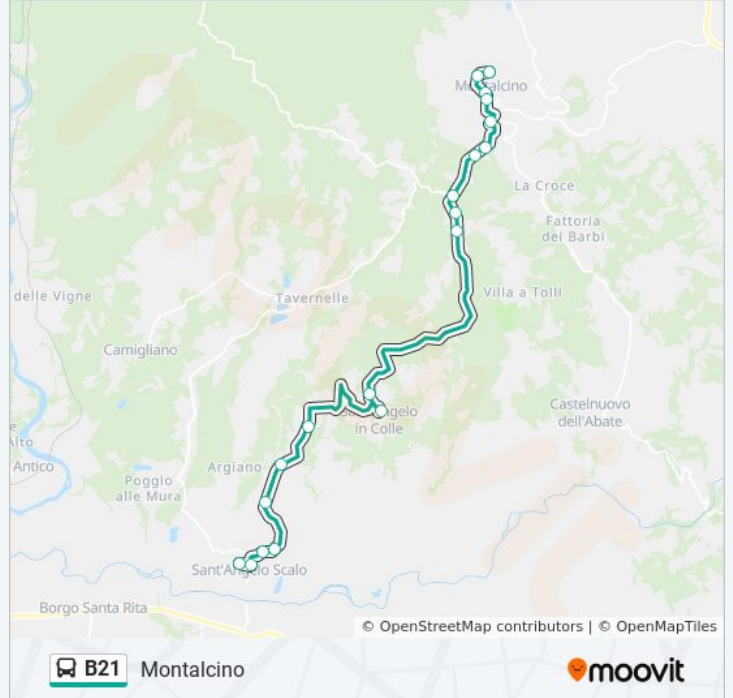

## Direzione: Montalcino

19 fermate

[VISUALIZZA GLI ORARI DELLA LINEA](#)

S. Angelo Scalo  
Villa Banfi  
Pod. San Giacomo  
Pod.Mandrielle  
Pod. Pascena  
Biv. Argiano  
Campo Giovanni  
S. Angelo Colle  
Pian Di Conte  
Lume Spento  
Bv. Villa Tolti  
Poggio Tagliatone  
Bellaria  
Bergheta  
Osticcio  
Montalcino Fortezza  
Montalcino Staz.Di Serviz  
Viale Strozzi [P]  
Montalcino

## Orari della linea bus B21

Orari di partenza verso Montalcino:

lunedì	06:25 - 17:20
martedì	06:25 - 17:20
mercoledì	06:25 - 17:20
giovedì	06:25 - 17:20
venerdì	06:25 - 17:20
sabato	06:25 - 15:35
domenica	Non in Servizio

## Informazioni sulla linea bus B21

**Direzione:** Montalcino

**Fermate:** 19

**Durata del tragitto:** 25 min

**La linea in sintesi:**

## Direzione: S. Angelo Scalo

20 fermate

[VISUALIZZA GLI ORARI DELLA LINEA](#)

Montalcino  
 Viale Strozzi  
 Montalcino Stazione Es  
 Montalcino Fortezza  
 Osticcio  
 Bergheta  
 Bellaria  
 Poggio Tagliatone  
 B.Villa Tolli  
 Lume Spento  
 Pian Di Conte  
 S. Angelo Colle  
 Campo Giovanni  
 B. Argiano  
 POD Pascena  
 Pod. Mandrielle  
 Pod. San Giacomo  
 Villa Banfi