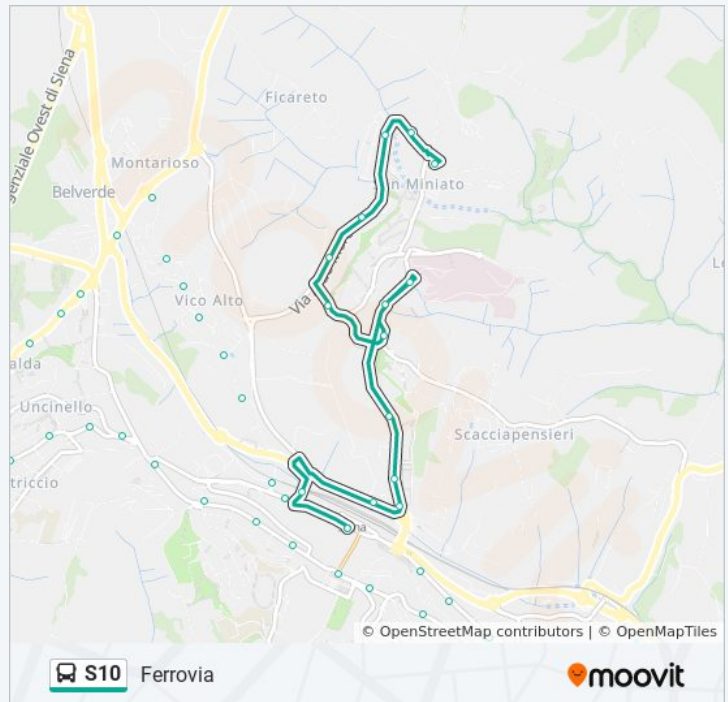

Aldo Moro

Aldo Moro Mps

Via Moro

Aldo Moro Palestra

Ugo La Malfa

Orari della linea bus S10

Orari di partenza verso Ferrovia:

lunedì	20:40 - 22:07
martedì	20:40 - 22:07
mercoledì	20:40 - 22:07
giovedì	22:07
venerdì	20:40 - 22:07
sabato	22:07
domenica	22:07

Orlandi Giardini
Siena Policlinico Le Scotte
Mario Bracci
Bracci
Bivio Giuseppe Pietri
Bracci Coop
Siena Autostazione
Ponte Bianchi Bandinelli
Ferrovia
Mazzini
Mazzini 73
Vecchia Stazione
Garibaldi
Piazza Del Sale
Garibaldi
Le Lupe
Don Minzoni
Porta Camollia
Antiporto Camollia
V.Le Cavour 76
Bivio Montebello
Palazzo Diavoli
Via Fiorentina
Uncinello
Quinto Settano
Alessandro Piccolomini
Colombini 60
Piazzetta Tolomei
Acquacalda
Aldobrandino
Baviera
Province 17
Province 1

Informazioni sulla linea bus S10

Direzione: Ferrovia

Fermate: 50

Durata del tragitto: 33 min

La linea in sintesi:

Province

Hotel Anna

Incrocio Chiantigiana

Direzione: Fornacelle Parcheggio

50 fermate

[VISUALIZZA GLI ORARI DELLA LINEA](#)

San Miniato

Aldo Moro

Aldo Moro Mps

Via Moro

Aldo Moro Palestra