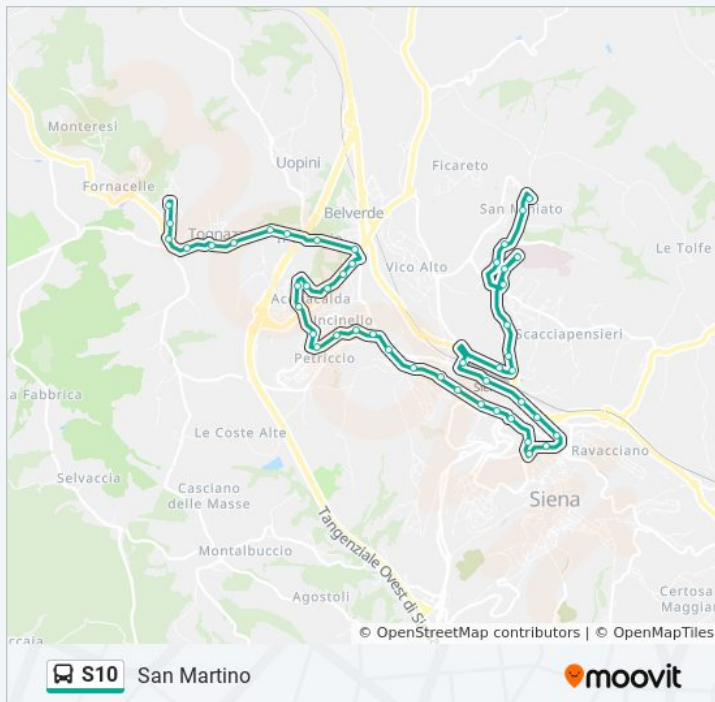

Province

domenica

09:10 - 18:10

Informazioni sulla linea bus S10

Direzione: San Martino

Fermate: 47

Durata del tragitto: 34 min

La linea in sintesi:

Fontebecci Chiantibanca

Braccio

Cassia 2

San Dalmazio

Bivio Abbadia

Rotatoria Tognazza

La Tognazza

Bivio San Martino

Via Del Pozzo

San Martino

Direzione: San Miniato

61 fermate

[VISUALIZZA GLI ORARI DELLA LINEA](#)

Fornacelle Parcheggio

Bivio San Martino

La Tognazza