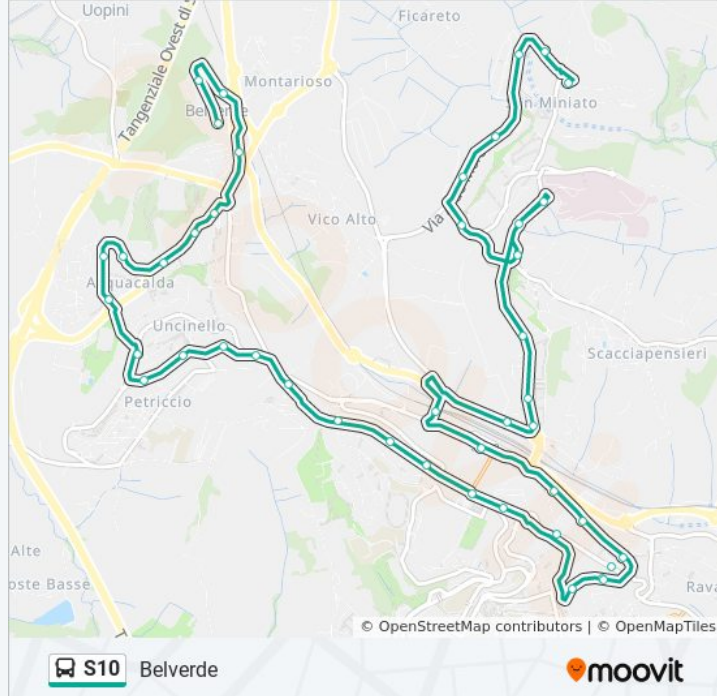

Colombini 60

Piazzetta Tolomei

Acquacalda

Aldobrandino

Baviera

Province 17

Province 1

Province

Via Sardegna

Via Val D'Aosta

Belverde Scuola

Belverde

Direzione: Ferrovia

50 fermate

[VISUALIZZA GLI ORARI DELLA LINEA](#)

San Miniato

Aldo Moro

Aldo Moro Mps

Via Moro

Aldo Moro Palestra

Ugo La Malfa

Orari della linea bus S10

Orari di partenza verso Ferrovia:

lunedì	20:40 - 22:07
martedì	20:40 - 22:07
mercoledì	20:40 - 22:07
giovedì	22:07
venerdì	20:40 - 22:07
sabato	22:07
domenica	22:07