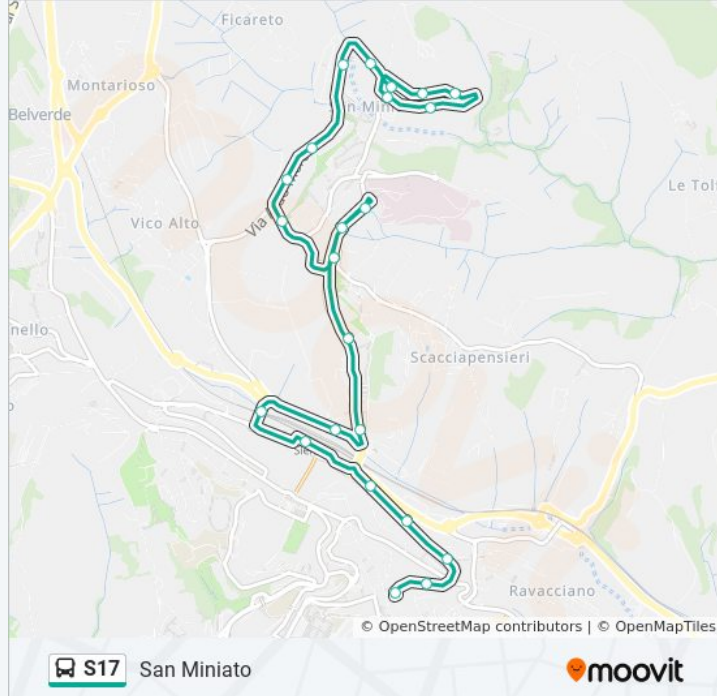

Di Vittorio

Di Vittorio 14

Di Vittorio 31

Nenni 17

San Miniato

Orari, mappe e fermate della linea bus S17 disponibili in un PDF su moovitapp.com. Usa [App Moovit](#) per ottenere tempi di attesa reali, orari di tutte le altre linee o indicazioni passo-passo per muoverti con i mezzi pubblici a Firenze.

[Scopri Moovit](#) • [Soluzioni MaaS](#) • [Paesi disponibili](#) • [Mooviter Community](#)

© 2024 Moovit - Tutti i diritti riservati

Controlla gli orari di arrivo in tempo reale