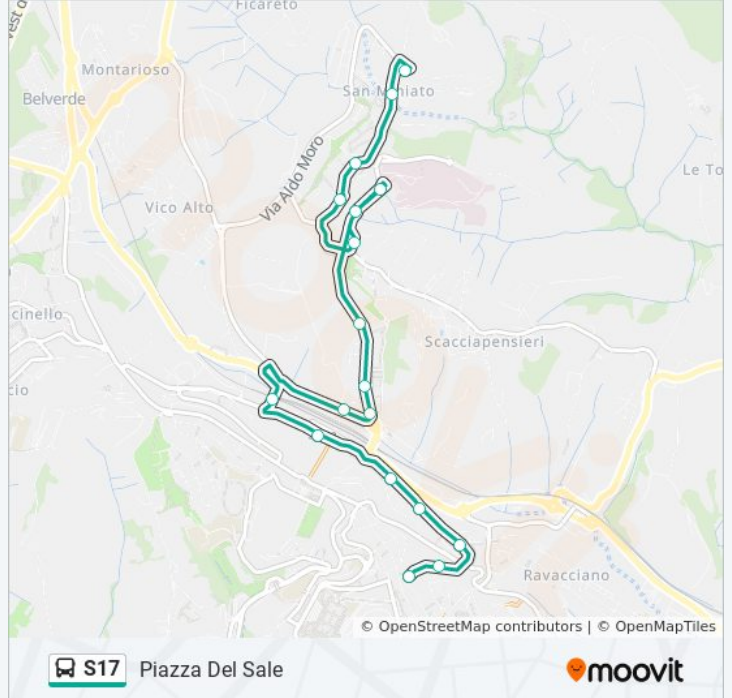

## Direzione: Piazza Del Sale

18 fermate

[VISUALIZZA GLI ORARI DELLA LINEA](#)

San Miniato  
Berlinguer  
Bivio Scotte  
Residenza Universitaria  
Orlandi Giardini  
Siena Policlinico Le Scotte  
Mario Bracci  
Bracci  
Bivio Giuseppe Pietri  
Bracci Coop  
Siena Autostazione  
Ponte Bianchi Bandinelli  
Ferrovia  
Mazzini  
Mazzini 73  
Vecchia Stazione  
Garibaldi  
Piazza Del Sale

## Orari della linea bus S17

Orari di partenza verso Piazza Del Sale:

lunedì	07:25 - 20:25
martedì	07:25 - 20:25
mercoledì	07:25 - 20:25
giovedì	Non in Servizio
venerdì	07:25 - 20:25
sabato	07:25 - 19:55
domenica	Non in Servizio

## Informazioni sulla linea bus S17

**Direzione:** Piazza Del Sale

**Fermate:** 18

**Durata del tragitto:** 15 min

**La linea in sintesi:**

## Direzione: San Miniato

23 fermate

[VISUALIZZA GLI ORARI DELLA LINEA](#)

- Piazza Del Sale
- Garibaldi
- Vecchia Stazione
- Mazzini 58
- Mazzini 76
- Siena Stazione
- Ponte Bianchi Bandinelli
- Siena Autostazione
- Bracci Coop
- Bracci
- Bracci Bivio Orlandi
- Siena Policlinico Le Scotte
- Mario Bracci
- Istituti Biologici
- Aldo Moro Palestra
- Bivio De Gasperi
- Aldo Moro Mps
- Aldo Moro