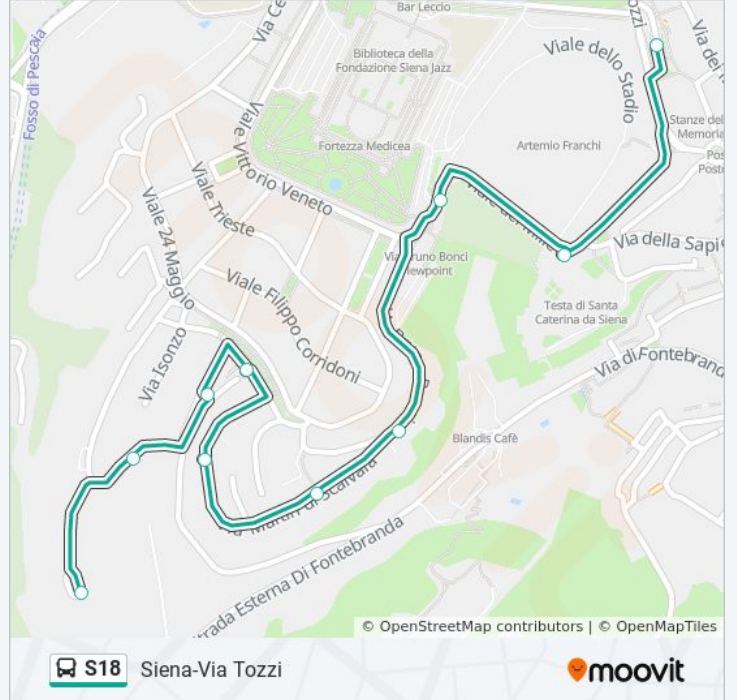

Direzione: Piazzetta Colle

7 fermate

[VISUALIZZA GLI ORARI DELLA LINEA](#)

Via Tozzi

Curtatone

Pannilunghi

24 Maggio

XXIV Maggio 90

Informazioni sulla linea bus S18

Direzione: Piazzetta Colle

Fermate: 7

Durata del tragitto: 5 min

La linea in sintesi:

Direzione: Siena

10 fermate

[VISUALIZZA GLI ORARI DELLA LINEA](#)

lunedì	07:00 - 20:30
martedì	07:00 - 20:30
mercoledì	07:00 - 20:30
giovedì	07:00 - 20:30
venerdì	07:00 - 20:30
sabato	07:00 - 20:00
domenica	07:00 - 20:00

Informazioni sulla linea bus S18

Direzione: Siena

Fermate: 10

Durata del tragitto: 7 min

La linea in sintesi:

Orari, mappe e fermate della linea bus S18 disponibili in un PDF su moovitapp.com. Usa [App Moovit](#) per ottenere tempi di attesa reali, orari di tutte le altre linee o indicazioni passo-passo per muoverti con i mezzi pubblici a Firenze.