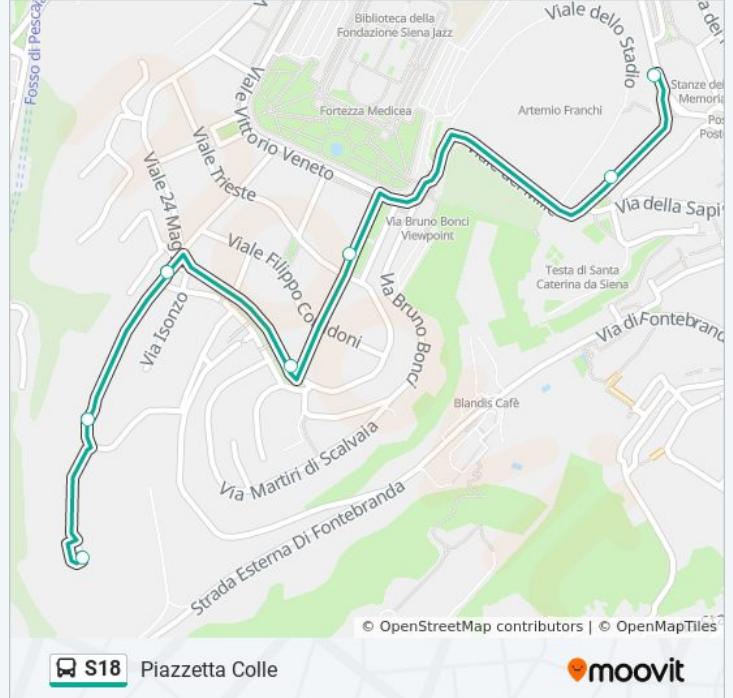

Direzione: Piazzetta Colle

7 fermate

[VISUALIZZA GLI ORARI DELLA LINEA](#)

Via Tozzi

Curtatone

Pannilunghi

24 Maggio

XXIV Maggio 90

Ciacci 38

Piazzetta Colle

Orari della linea bus S18

Orari di partenza verso Piazzetta Colle:

lunedì	06:55 - 20:20
martedì	06:55 - 20:20
mercoledì	06:55 - 20:20
giovedì	06:55 - 20:20
venerdì	06:55 - 20:20
sabato	06:55 - 19:50
domenica	06:55 - 19:50

Informazioni sulla linea bus S18

Direzione: Piazzetta Colle

Fermate: 7

Durata del tragitto: 5 min

La linea in sintesi:

Direzione: Siena

10 fermate

[VISUALIZZA GLI ORARI DELLA LINEA](#)

lunedì	07:00 - 20:30
martedì	07:00 - 20:30
mercoledì	07:00 - 20:30
giovedì	07:00 - 20:30
venerdì	07:00 - 20:30
sabato	07:00 - 20:00
domenica	07:00 - 20:00

Informazioni sulla linea bus S18

Direzione: Siena