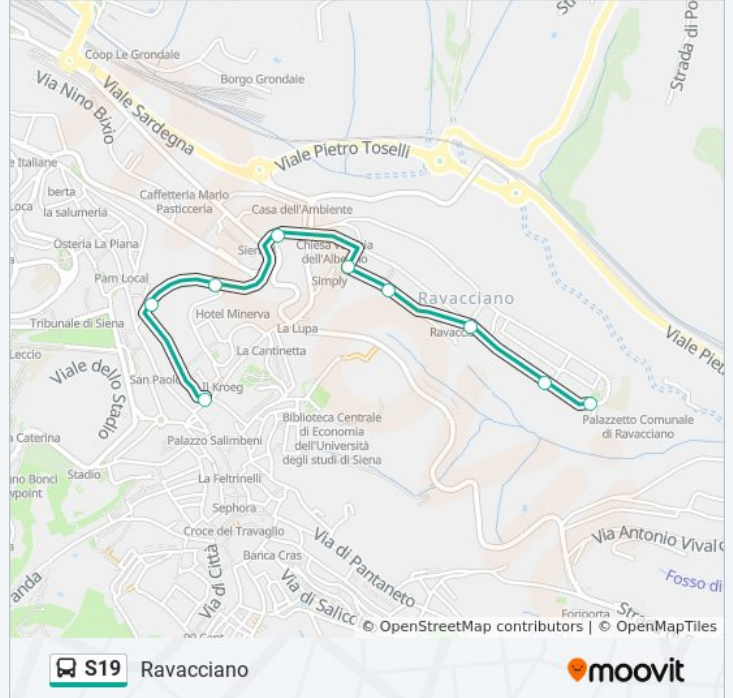

S19

Ravacciano

Scarica L'App

La linea bus S19 (Ravacciano) ha 2 percorsi. Durante la settimana è operativa:

(1) Ravacciano: 07:07 - 20:37(2) Stufa Secca: 06:45 - 20:15

Usa Moovit per trovare le fermate della linea bus S19 più vicine a te e scoprire quando passerà il prossimo mezzo della linea bus S19

Direzione: Ravacciano

9 fermate

[VISUALIZZA GLI ORARI DELLA LINEA](#)

Stufa Secca

Piazza Del Sale

Garibaldi

Lippo Memmi

Valdambrino 4

Valdambrino 9

Lorenzetti

Boninsegna 56

Ravacciano

Orari della linea bus S19

Orari di partenza verso Ravacciano:

lunedì	07:07 - 20:37
martedì	07:07 - 20:37
mercoledì	07:07 - 20:37
giovedì	07:07 - 20:37
venerdì	07:07 - 20:37
sabato	07:07 - 20:37
domenica	07:37 - 20:37

Informazioni sulla linea bus S19

Direzione: Ravacciano

Fermate: 9

Durata del tragitto: 6 min

La linea in sintesi:

Direzione: Stufa Secca

9 fermate

[VISUALIZZA GLI ORARI DELLA LINEA](#)