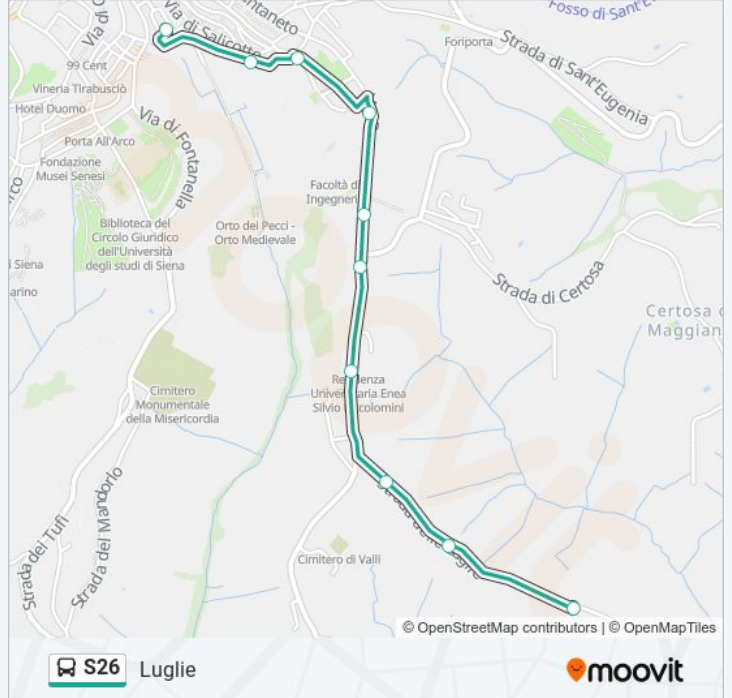

### Direzione: Luglie

10 fermate

[VISUALIZZA GLI ORARI DELLA LINEA](#)

Piazza Del Mercato

Via Del Sole

San Girolamo

Porta Romana

Porta Romana

### Informazioni sulla linea bus S26

**Direzione:** Luglie

**Fermate:** 10

**Durata del tragitto:** 10 min

**La linea in sintesi:**

**Direzione: Piazza Del Mercato**

22 fermate

[VISUALIZZA GLI ORARI DELLA LINEA](#)

- Istieto
- Istieto 40
- Istieto 20
- Istieto 37
- Strada D'Istieto
- Fornace Vecchia
- Limite Del Suburbio
- Bivio Arbiola
- Bellemme
- Valli
- Luglie 6
- Luglie 13
- Luglie
- Luglie 13
- Luglie 6
- Piccolomini
- Bivio Gigli
- Porta Romana