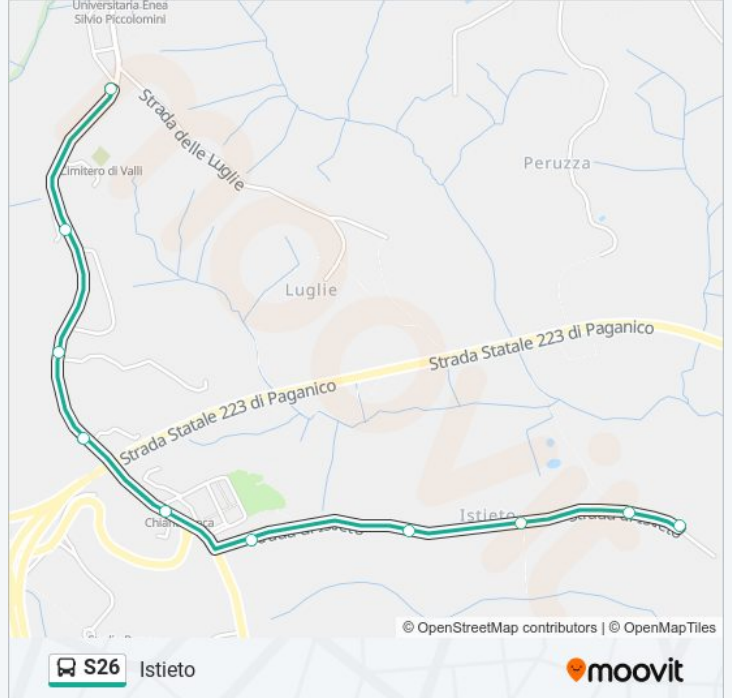

### Direzione: Istieto

17 fermate

[VISUALIZZA GLI ORARI DELLA LINEA](#)

Piazza Del Mercato

Via Del Sole

San Girolamo

Porta Romana

Porta Romana

### Orari della linea bus S26

Orari di partenza verso Istieto:

lunedì	07:15 - 13:45
martedì	07:15 - 13:45
mercoledì	07:15 - 13:45
giovedì	07:15 - 13:45
venerdì	07:15 - 13:45
sabato	07:15 - 13:45
domenica	Non in Servizio

### Informazioni sulla linea bus S26

**Direzione:** Istieto

**Fermate:** 17

**Durata del tragitto:** 15 min

**La linea in sintesi:**

### Direzione: Luglie

10 fermate

[VISUALIZZA GLI ORARI DELLA LINEA](#)

Piazza Del Mercato

Via Del Sole

San Girolamo

Porta Romana

Porta Romana