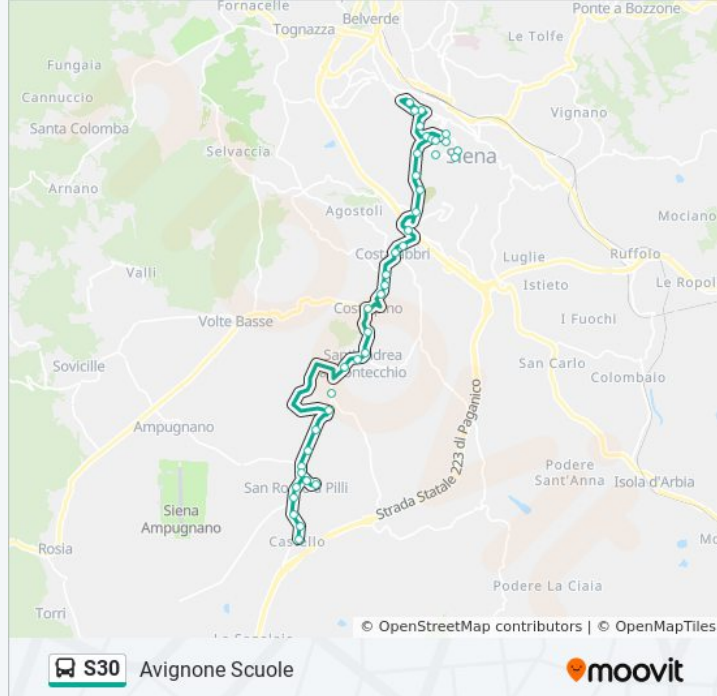

### Informazioni sulla linea bus S30

**Direzione:** Avignone Scuole

**Fermate:** 41

**Durata del tragitto:** 45 min

**La linea in sintesi:**

La Pellegrina

Costafabbi

Le Cannelle

Via Tozzi

Curtatone

Veneto

Battisti

Pisacane

Pisacane Istituti Scolastici

Mameli 46

Mameli 82

Avignone Scuole

Avignone Scuole

**Direzione: Castello**

39 fermate

[VISUALIZZA GLI ORARI DELLA LINEA](#)

Siena-Via Tozzi

Curtatone

Veneto

Fortezza Medicea

Nazario Sauro

Terminal Pescaia

Pescaia

Casone

Parcheggio Fagiolone