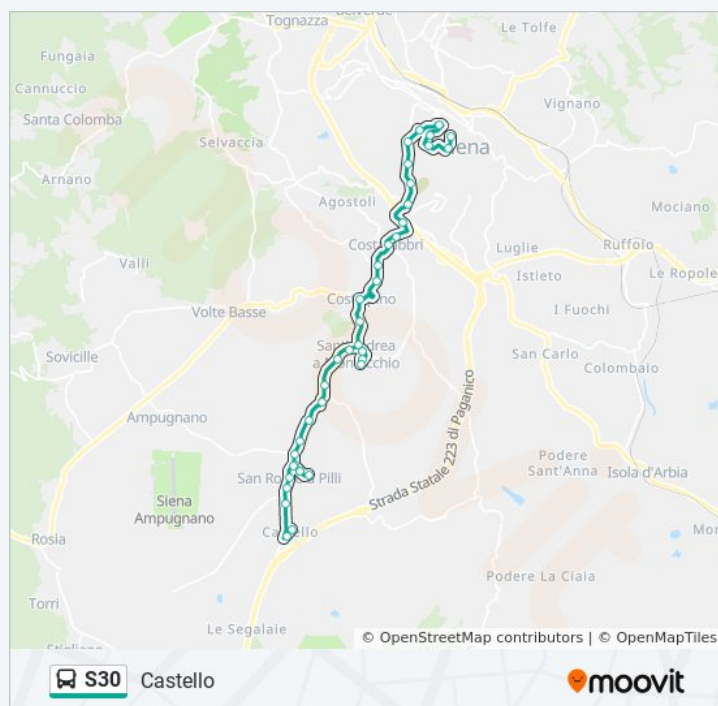

Vicolo Dei Pini

Piazzale Gentili

Vicolo Dei Pini

San Rocco Incrocio Coop

San Rocco A Pilli

Bivio Cavaglioni

Colombaio

Castello

Castello

**Durata del tragitto: 30 min**

**La linea in sintesi:**

**Direzione: Siena**

42 fermate

[VISUALIZZA GLI ORARI DELLA LINEA](#)

**Orari della linea bus S30**

Orari di partenza verso Siena: