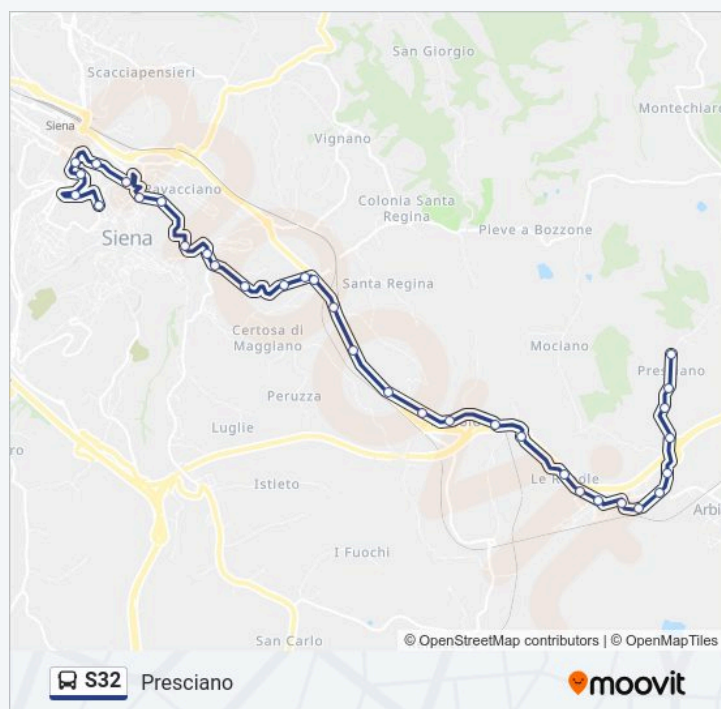

Direzione: Presciano

33 fermate

[VISUALIZZA GLI ORARI DELLA LINEA](#)

Siena-Via Tozzi
Rinaldo Franci
Biagio Di Montluc
Montluc 18
Don Minzoni
Le Lupe
Porta Ovile
Risalita San Francesco
Peruzzi
Vivaldi
Porta Pispini
Aretina 100
Aretina 158
Aretina Due Ponti
Due Ponti
Casone
Bivio Europa
Fangonero
Il Molino
Arpat
Ruffolo
Ruffolo
Le Ropole
Ropole
Taverne
Bivio Renaldini
Taverne D'Arbia
Sant'Isidoro
Presciano Muratori
Presciano Scuole

Orari di partenza verso Presciano:

lunedì	06:25
martedì	06:25
mercoledì	06:25
giovedì	06:25
venerdì	06:25
sabato	06:25
domenica	Non in Servizio

Informazioni sulla linea bus S32

Direzione: Presciano

Fermate: 33

Durata del tragitto: 25 min

La linea in sintesi: