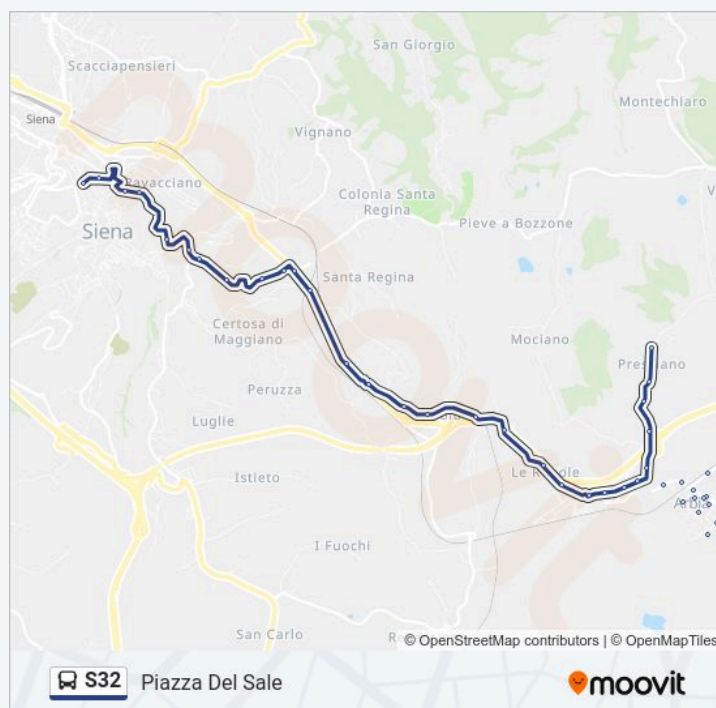

Martiri Di Monteaperti

Carpineta

Fonte Al Pino

Sant'Ansano A Dofana

Il Bagnaccio

Acqua Borra

Casetta

Casanova Pansarine

Cimitero Arbia

Fornaci

Arbia Scalo Bar

Bivio Campania

Bivio Campania

Orari della linea bus S32

Orari di partenza verso Piazza Del Sale:

lunedì	05:55 - 08:03
martedì	05:55 - 08:03
mercoledì	05:55 - 08:03
giovedì	05:55 - 08:03
venerdì	05:55 - 08:03
sabato	05:55 - 08:03
domenica	Non in Servizio

Informazioni sulla linea bus S32

Direzione: Piazza Del Sale

Fermate: 58

Durata del tragitto: 42 min

La linea in sintesi:

Lauretana

Piazza Repubblica

Campania