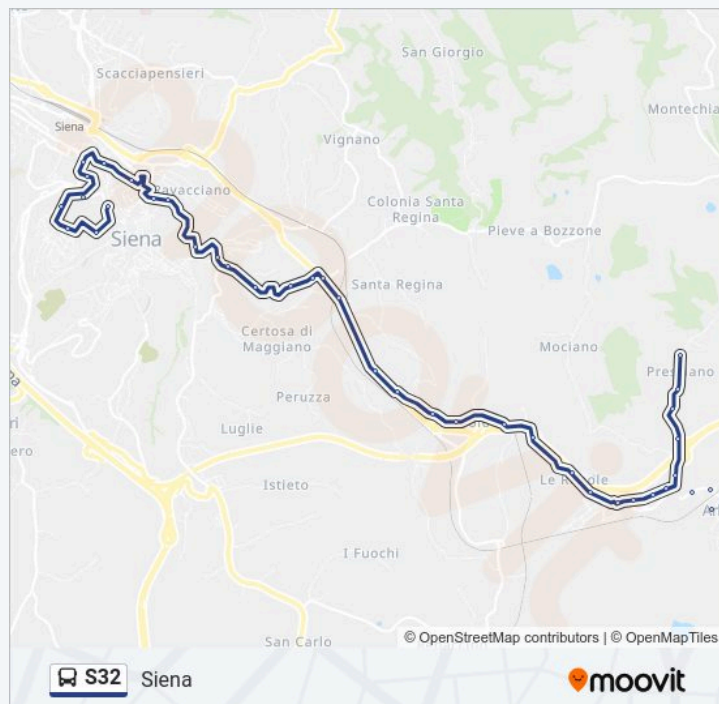

Informazioni sulla linea bus S32

Direzione: Siena

Fermate: 61

Durata del tragitto: 25 min

La linea in sintesi:

Toscana

Emilia 46

Emilia 25