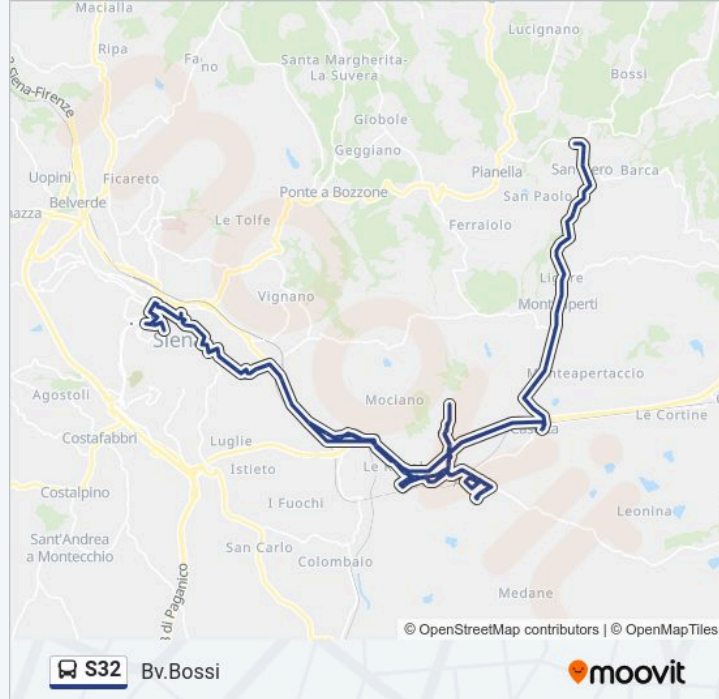

Presciano Muratori

Campo Sportivo

Arbia Scalo Bar

Bivio Campania

Toscana

Emilia 46

Emilia 25

Toscana

Lauretana

Piazza Repubblica

Campania

Bivio Campania

Lauretana

Arbia Scalo

Campo Sportivo

Via Principale