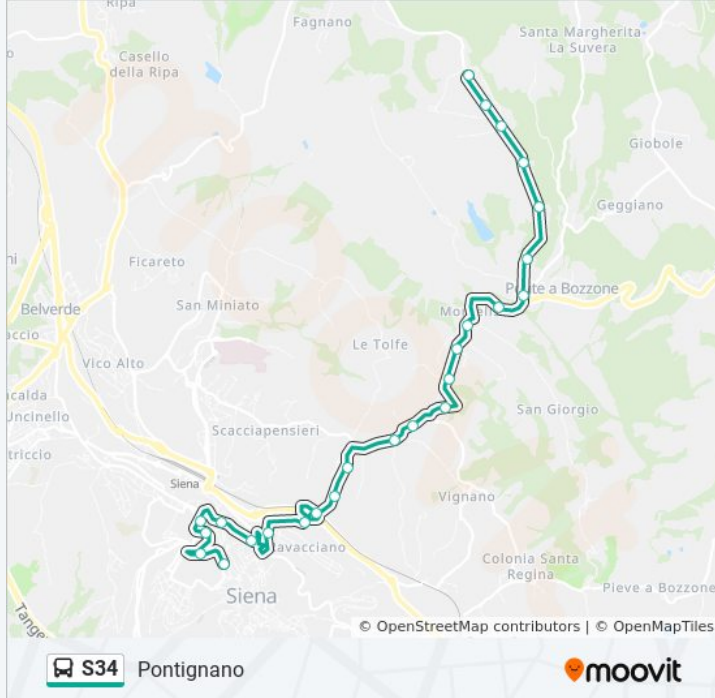

Bivio Monteliscai

Chiantigiana A.R.C.I.

Orari della linea bus S34

Orari di partenza verso Pontignano:

lunedì	08:00
martedì	08:00
mercoledì	08:00
giovedì	08:00
venerdì	08:00
sabato	08:00
domenica	Non in Servizio

Informazioni sulla linea bus S34

Direzione: Pontignano

Fermate: 25

Durata del tragitto: 20 min

La linea in sintesi:

Bozzone Parcheggio

Pontignanone

Casa Tozzi

Certosa 78

Pontignanello

Pontignano Cimitero

Pontignano

Direzione: Siena

45 fermate

[VISUALIZZA GLI ORARI DELLA LINEA](#)

Vagliagli