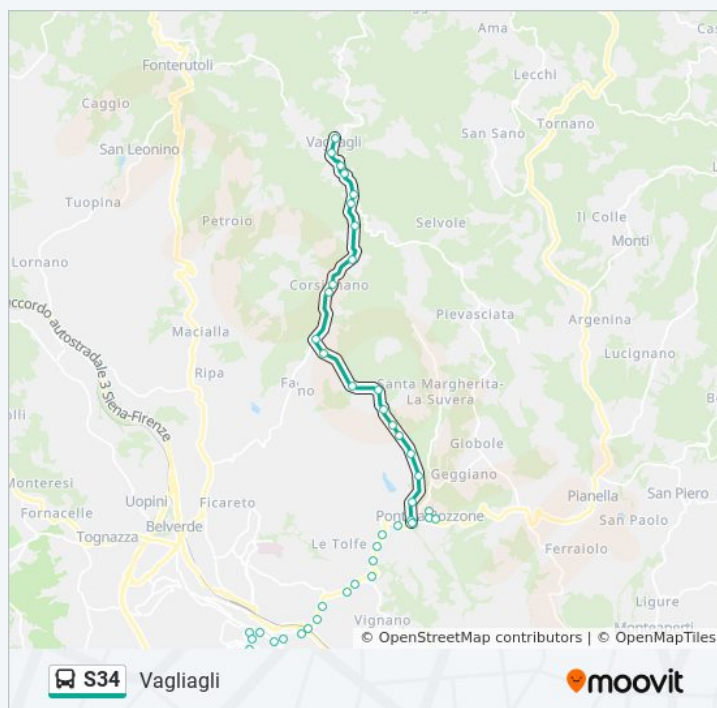

Informazioni sulla linea bus S34

Direzione: Vagliagli

Fermate: 44

Durata del tragitto: 40 min

La linea in sintesi:

Corsignano

Cagliano

Bivio Oliviera