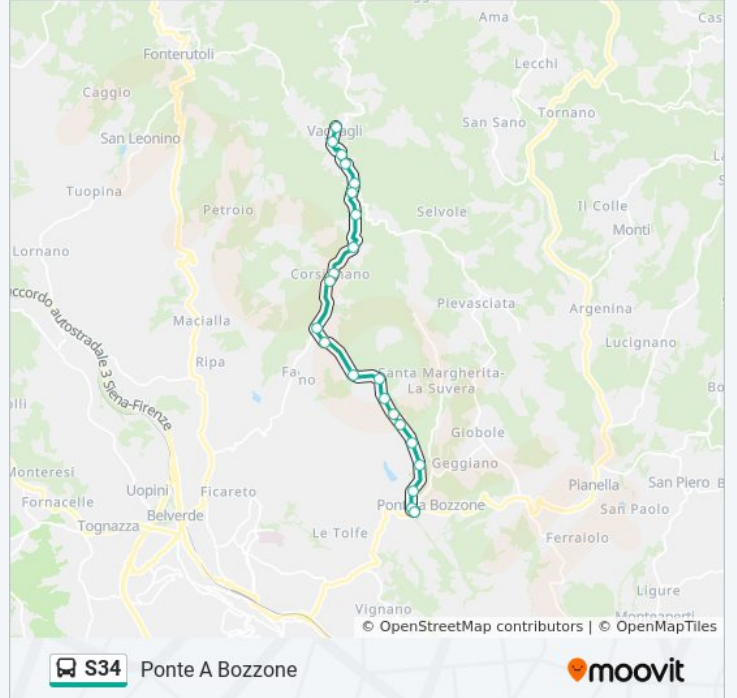

Usa Moovit per trovare le fermate della linea bus S34 più vicine a te e scoprire quando passerà il prossimo mezzo della linea bus S34

Direzione: Ponte A Bozzone

22 fermate

[VISUALIZZA GLI ORARI DELLA LINEA](#)

Orari della linea bus S34

Orari di partenza verso Ponte A Bozzone:

lunedì	06:45
martedì	06:45
mercoledì	06:45
giovedì	06:45
venerdì	06:45
sabato	06:45
domenica	Non in Servizio

Informazioni sulla linea bus S34

Direzione: Ponte A Bozzone

Fermate: 22

Durata del tragitto: 19 min

La linea in sintesi:

Ponte A Bozzone

Direzione: Pontignano

25 fermate

[VISUALIZZA GLI ORARI DELLA LINEA](#)