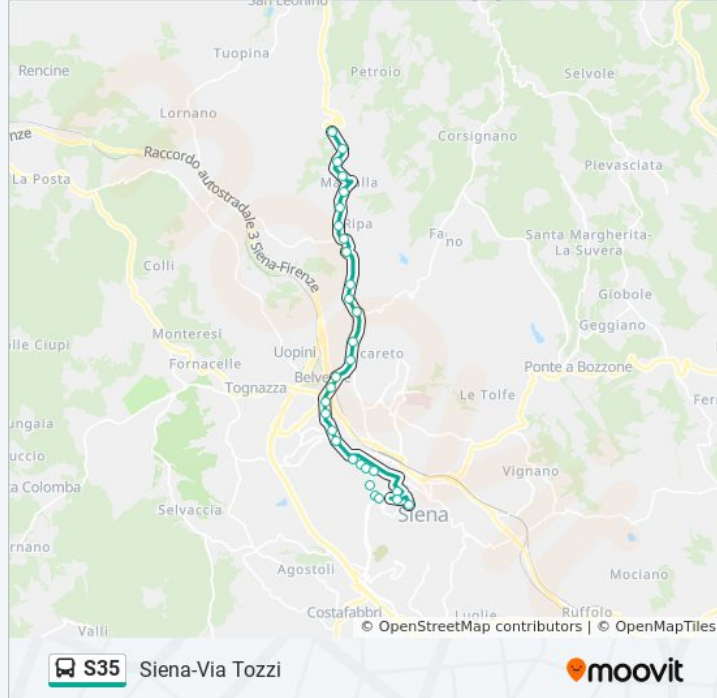

Torre Fiorentina

Via Fiorentina

Mentana

Avignone Giardini

Avignone Scuole

Avignone

Pisacane Istituti Scolastici

Pisacane

Terminal Pescaia

Nazario Sauro

Fratelli Cadorna

Siena-Via Tozzi

Orari, mappe e fermate della linea bus S35 disponibili in un PDF su moovitapp.com. Usa [App Moovit](#) per ottenere tempi di attesa reali, orari di tutte le altre linee o indicazioni passo-passo per muoverti con i mezzi pubblici a Firenze.

[Scopri Moovit](#) • [Soluzioni MaaS](#) • [Paesi disponibili](#) • [Mooviter Community](#)

© 2024 Moovit - Tutti i diritti riservati

Controlla gli orari di arrivo in tempo reale