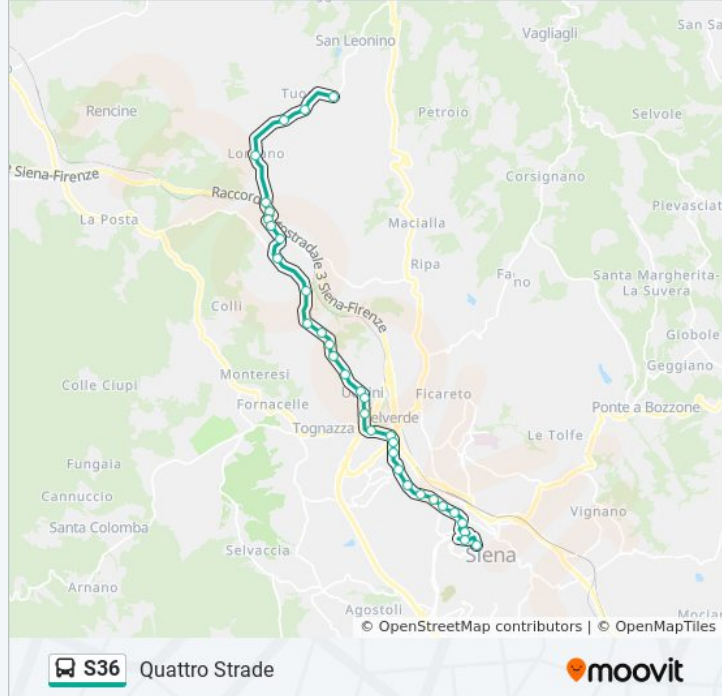

Informazioni sulla linea bus S36

Direzione: Lornano

Fermate: 31

Durata del tragitto: 20 min

La linea in sintesi:

Casa Nuova

Corposanto

Badesse

Informazioni sulla linea bus S36

Direzione: Quattro Strade

Fermate: 33

Durata del tragitto: 25 min

La linea in sintesi:

Podere Rota

Via Uopini 77

Villa Butini

Casa Nuova

Corposanto

Badesse

Badesse

Resistenza 40

Badesse Stazione

Ponte Superbadesse

Uscita Badesse

Lornano - Pieve

Bivio Massina

Incrocio Topina

Quattro Strade

Direzione: Siena

41 fermate

[VISUALIZZA GLI ORARI DELLA LINEA](#)

Quattro Strade