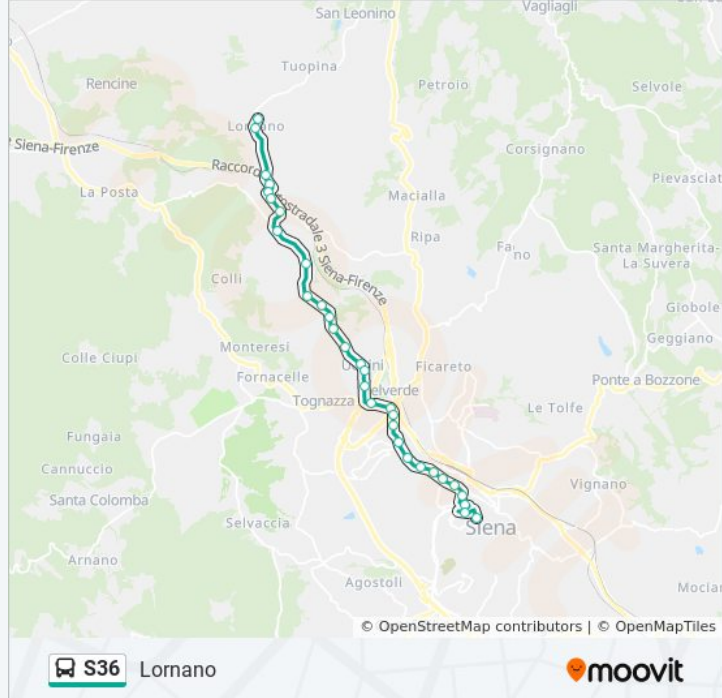

Informazioni sulla linea bus S36

Direzione: Lornano

Fermate: 31

Durata del tragitto: 20 min

La linea in sintesi:

Casa Nuova

Corposanto

Badesse

Badesse

Resistenza 40

Badesse Stazione

Ponte Superbadesse

Uscita Badesse

Lornano - Pieve

Lornano

Direzione: Quattro Strade

33 fermate

[VISUALIZZA GLI ORARI DELLA LINEA](#)

Siena-Via Tozzi

Rinaldo Franci

Nazario Sauro

Ricasoli 45

Antipporto Camollia

V.Le Cavour 76

Informazioni sulla linea bus S36

Direzione: Quattro Strade

Fermate: 33

Durata del tragitto: 25 min

La linea in sintesi:

Podere Rota

Via Uopini 77

Villa Butini