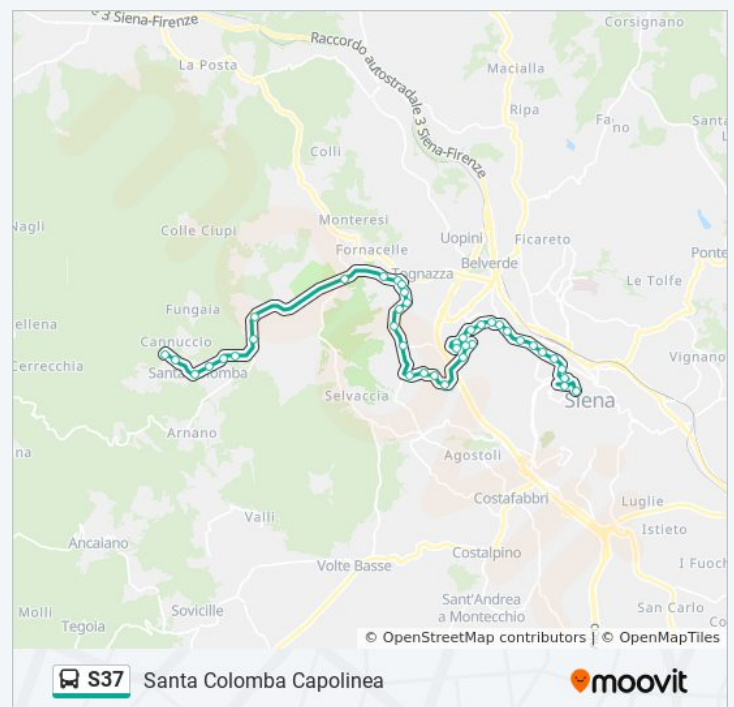

Cetinale

La Cetina

Celsa

Direzione: Santa Colomba Capolinea

40 fermate

[VISUALIZZA GLI ORARI DELLA LINEA](#)

Siena-Via Tozzi
Rinaldo Franci
Nazario Sauro
Ricasoli 45
Antiporto Camollia
V.Le Cavour 76
Bivio Montebello
Palazzo Diavoli
Via Fiorentina
Uncinello
Quinto Settano
Alessandro Piccolomini
Colombini 60
Dante 3
Via Dante
Bivio Cavalcanti
Guido Da Siena
Piazza Petriccio
Coste
Lago Delle Coste
Le Coste
Coste
La Pergola
Strada Di Casciano
Belriguardo
Belriguardo 63 A
Belriguardo 58
Belriguardo 63 C
Incrocio Cassia

Direzione: Santa Colomba Capolinea

Fermate: 40

Durata del tragitto: 35 min

La linea in sintesi:

Via Pian Del Lago

Deposito Gas

Pian Del Lago

Fungaia

Fosso Del Ponte

Scuola

Casale

Cannuccio

Santa Colomba Circolo

Via Carpineta

Santa Colomba Capolinea

Direzione: Siena