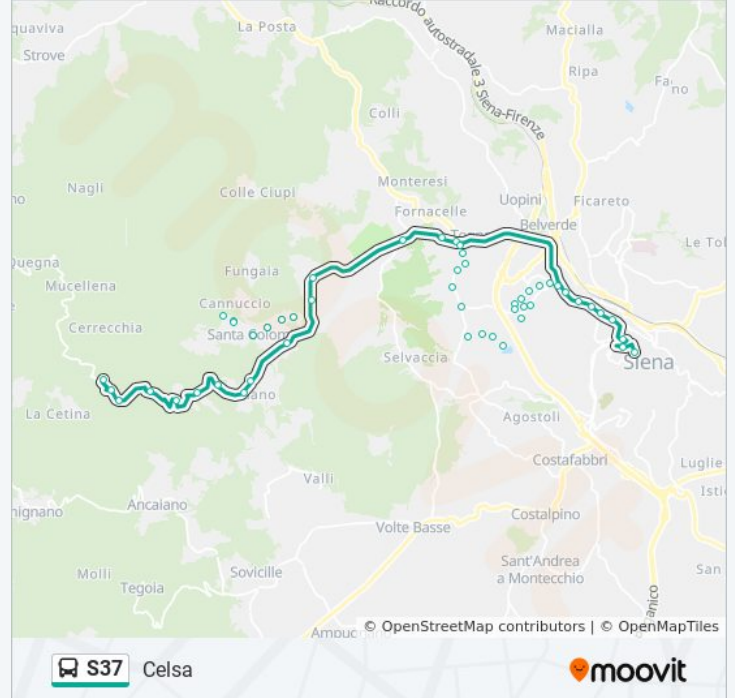

Cannuccio

Santa Colomba Circolo

Via Carpineta

Santa Colomba Capolinea

Via Carpineta

Santa Colomba Circolo

Cannuccio

Casale

Scuola

Tre Madonne

La Valle

Giuggia

Arnano

Montauto

Tiro A Volo

Sartoiano

Cetinale

La Cetina

Celsa

Direzione: Santa Colomba Capolinea

40 fermate

[VISUALIZZA GLI ORARI DELLA LINEA](#)

Siena-Via Tozzi
Rinaldo Franci
Nazario Sauro
Ricasoli 45
Antiporto Camollia
V.Le Cavour 76
Bivio Montebello
Palazzo Diavoli
Via Fiorentina
Uncinello
Quinto Settano
Alessandro Piccolomini
Colombini 60
Dante 3
Via Dante
Bivio Cavalcanti
Guido Da Siena
Piazza Petriccio
Coste
Lago Delle Coste
Le Coste
Coste
La Pergola
Strada Di Casciano
Belriguardo
Belriguardo 63 A
Belriguardo 58
Belriguardo 63 C
Incrocio Cassia