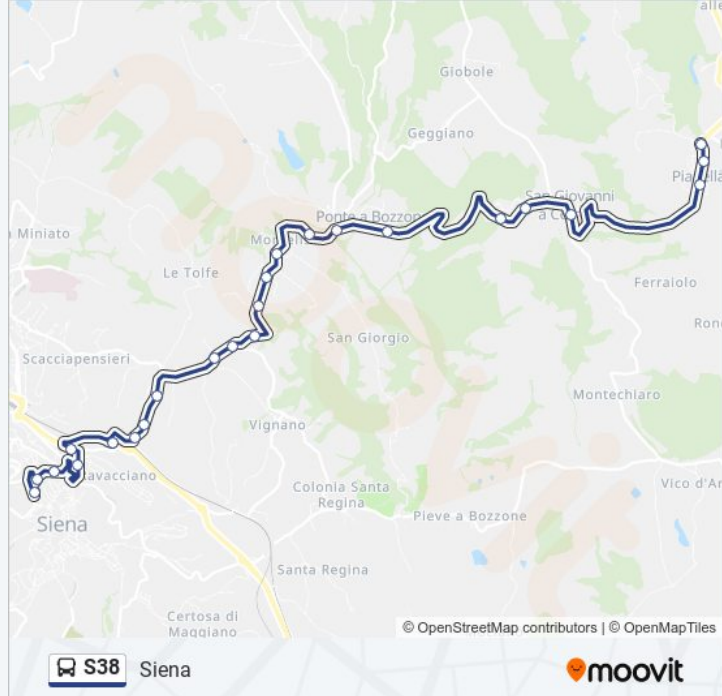

Informazioni sulla linea bus S38

Direzione: Siena

Fermate: 24

Durata del tragitto: 25 min

La linea in sintesi:

Rotonda Madonna Rossa

Sardegna 42

Simone Martini

Garibaldi

Piazza Del Sale

Siena-Via Tozzi

Orari, mappe e fermate della linea bus S38 disponibili in un PDF su moovitapp.com. Usa [App Moovit](https://moovitapp.com) per ottenere tempi di attesa reali, orari di tutte le altre linee o indicazioni passo-passo per muoverti con i mezzi pubblici a Firenze.