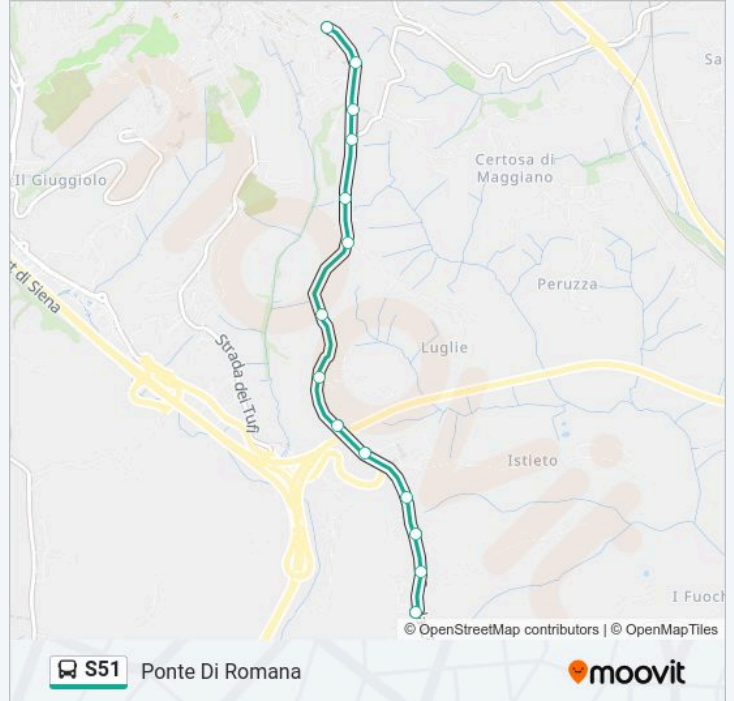

Informazioni sulla linea bus S51

Direzione: Piazza Del Mercato

Fermate: 16

Durata del tragitto: 11 min

La linea in sintesi:

Direzione: Ponte Di Romana

14 fermate

[VISUALIZZA GLI ORARI DELLA LINEA](#)

- Coroncina Cap.
- Coroncina
- Cassia Sud 37
- Cerchiaia
- Fornace Vecchia
- Limite Del Suburbio
- Bivio Arbiola
- Bellemme
- Valli
- Piccolomini
- Bivio Gigli
- Porta Romana
- Porta Romana
- Ponte Di Romana

Orari della linea bus S51

Orari di partenza verso Ponte Di Romana:

lunedì	21:00
martedì	21:00
mercoledì	21:00
giovedì	21:00
venerdì	21:00
sabato	21:00
domenica	21:00

Informazioni sulla linea bus S51

Direzione: Ponte Di Romana

Fermate: 14

Durata del tragitto: 9 min

La linea in sintesi:

Direzione: Logge Del Papa Bibò

17 fermate

[VISUALIZZA GLI ORARI DELLA LINEA](#)

- Coroncina Cap.
- Coroncina
- Coroncina
- Cassia Sud 37
- Cerchiaia
- Fornace Vecchia
- Limite Del Suburbio
- Bivio Arbiola
- Bellemme
- Valli
- Piccolomini
- Bivio Gigli
- Porta Romana
- Porta Romana
- Ponte Di Romana
- Pantaneto
- Logge Del Papa Bibò