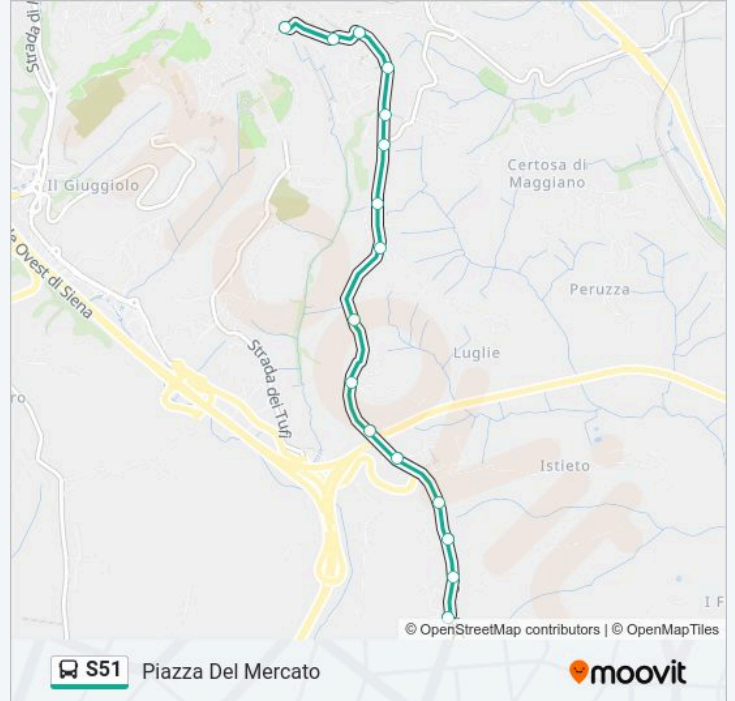

Informazioni sulla linea bus S51**Direzione:** Coroncina Cap.**Fermate:** 16**Durata del tragitto:** 13 min**La linea in sintesi:**

Direzione: Piazza Del Mercato

16 fermate

[VISUALIZZA GLI ORARI DELLA LINEA](#)

Coroncina Cap.
Coroncina
Cassia Sud 37
Cerchiaia
Fornace Vecchia
Limite Del Suburbio
Bivio Arbiola
Bellemme
Valli
Piccolomini
Bivio Gigli
Porta Romana
Porta Romana
Ponte Di Romana
Salicotto
Piazza Del Mercato

Informazioni sulla linea bus S51

Direzione: Piazza Del Mercato

Fermate: 16

Durata del tragitto: 11 min

La linea in sintesi:

Direzione: Ponte Di Romana

14 fermate

[VISUALIZZA GLI ORARI DELLA LINEA](#)

- Coroncina Cap.
- Coroncina
- Cassia Sud 37
- Cerchiaia
- Fornace Vecchia
- Limite Del Suburbio
- Bivio Arbiola
- Bellemme
- Valli
- Piccolomini
- Bivio Gigli
- Porta Romana
- Porta Romana
- Ponte Di Romana