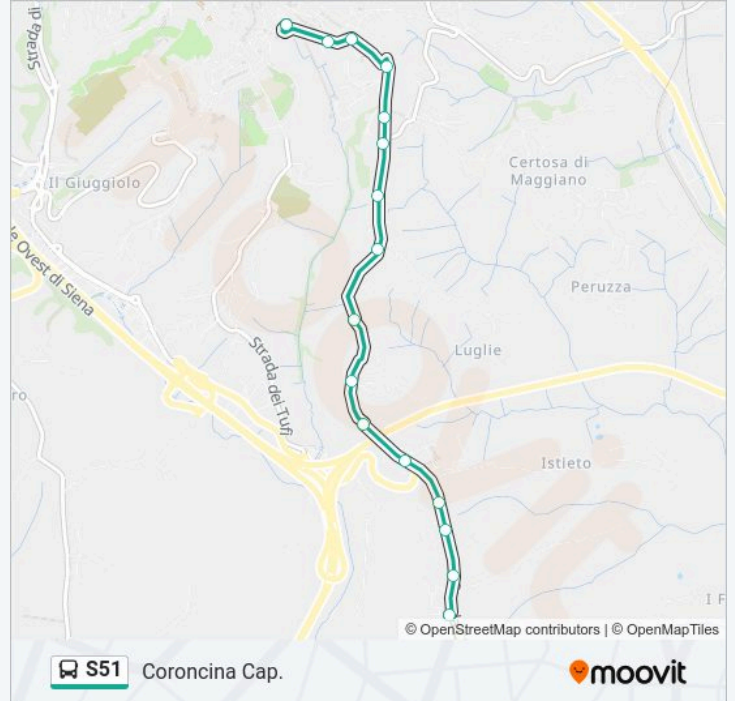

Usa Moovit per trovare le fermate della linea bus S51 più vicine a te e scoprire quando passerà il prossimo mezzo della linea bus S51

Direzione: Coroncina Cap.

16 fermate

[VISUALIZZA GLI ORARI DELLA LINEA](#)

Piazza Del Mercato

Via Del Sole

San Girolamo

Porta Romana

Porta Romana

Bivio Gigli

Piccolomini

Valli

Bellemme

Bivio Arbiola

Limite Del Suburbio

Fornace Vecchia

Cerchiaia

Cassia Sud Distributore

Coroncina

Coroncina Cap.

Informazioni sulla linea bus S51**Direzione:** Coroncina Cap.**Fermate:** 16**Durata del tragitto:** 13 min**La linea in sintesi:**

Direzione: Piazza Del Mercato

16 fermate

[VISUALIZZA GLI ORARI DELLA LINEA](#)