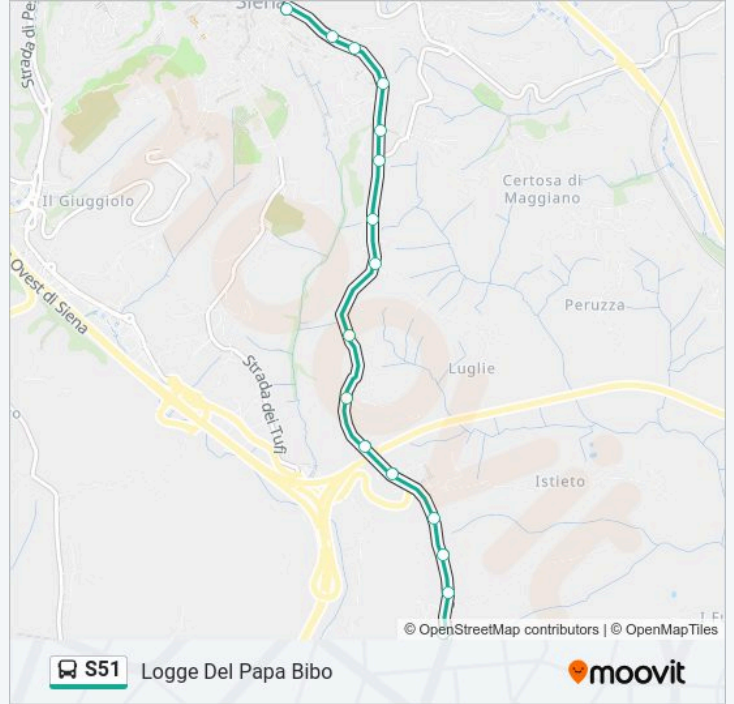

Orari della linea bus S51

Orari di partenza verso Ponte Di Romana:

lunedì	21:00
martedì	21:00
mercoledì	21:00
giovedì	21:00
venerdì	21:00
sabato	21:00
domenica	21:00

Informazioni sulla linea bus S51

Direzione: Ponte Di Romana

Fermate: 14

Durata del tragitto: 9 min

La linea in sintesi:

Direzione: Logge Del Papa Bibò

17 fermate

[VISUALIZZA GLI ORARI DELLA LINEA](#)

- Coroncina Cap.
- Coroncina
- Coroncina
- Cassia Sud 37
- Cerchiaia
- Fornace Vecchia
- Limite Del Suburbio
- Bivio Arbiola
- Bellemme
- Valli
- Piccolomini
- Bivio Gigli
- Porta Romana
- Porta Romana
- Ponte Di Romana
- Pantaneto
- Logge Del Papa Bibò

Orari della linea bus S51

Orari di partenza verso Logge Del Papa Bibò:

lunedì	20:45
martedì	20:45
mercoledì	20:45
giovedì	20:45
venerdì	06:30 - 20:45
sabato	06:30 - 20:30
domenica	06:30 - 20:30

Informazioni sulla linea bus S51

Direzione: Logge Del Papa Bibò

Fermate: 17

Durata del tragitto: 11 min

La linea in sintesi:

Orari, mappe e fermate della linea bus S51 disponibili in un PDF su moovitapp.com. Usa App Moovit per ottenere tempi di attesa reali, orari di tutte le altre linee o indicazioni passo-passo per muoverti con i mezzi pubblici a Florence.