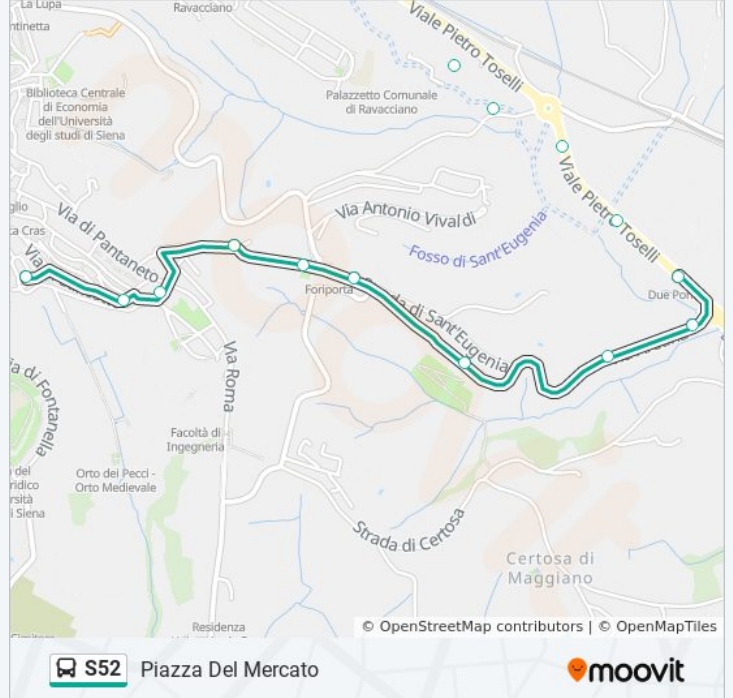

Aretina Due Ponti

Aretina 127

Aretina 65

Porta Pispini

Piazza Mario Cioni

Pispini

San Girolamo

Salicotto

Informazioni sulla linea bus S52

Direzione: Piazza Del Mercato

Fermate: 17

Durata del tragitto: 10 min

La linea in sintesi:

Direzione: Rotonda Madonnina Rossa

17 fermate

[VISUALIZZA GLI ORARI DELLA LINEA](#)

Logge Del Papa Bibò

San Martino

Ponte Di Romana

Pispini

Piazza Mario Cioni

Porta Pispini

Aretina 100

Aretina 158