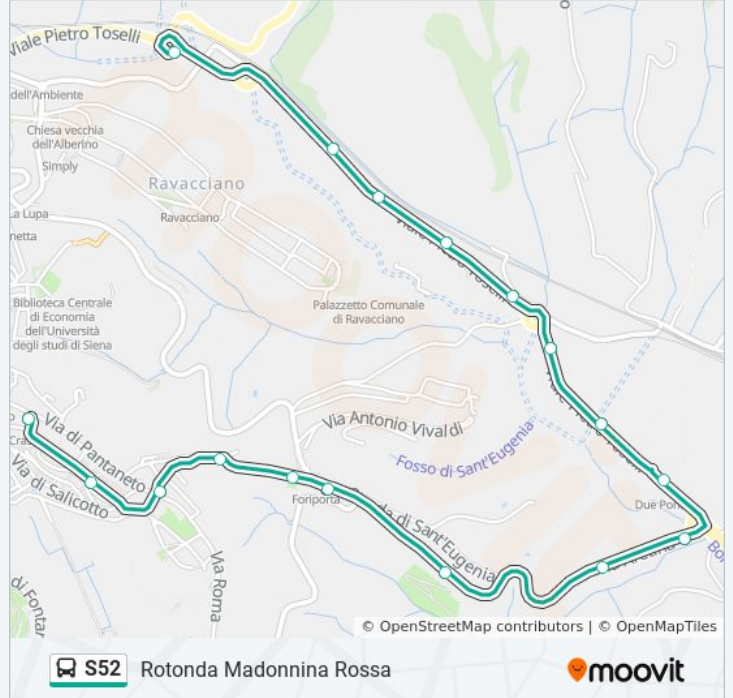

Logge Del Papa Bibò

San Martino

Ponte Di Romana

Pispini

Piazza Mario Cioni

Porta Pispini

Aretina 100

Aretina 158

Aretina Due Ponti

Siena V.Le Toselli Whirlpool

Zani

Toselli 106

Bivio Busseto

Zona Artigianale

Toselli Mps

Siena Mercato Ortofrutticolo

Informazioni sulla linea bus S52

Direzione: Rotonda Madonnina Rossa

Fermate: 17

Durata del tragitto: 12 min

La linea in sintesi:

Direzione: Siena Mercato Ortofrutticolo

17 fermate

[VISUALIZZA GLI ORARI DELLA LINEA](#)

Logge Del Papa Bibo
 San Martino
 Ponte Di Romana
 Pispini
 Piazza Mario Cioni
 Porta Pispini
 Aretina 100
 Aretina 158
 Aretina Due Ponti
 Siena V.Le Toselli Whirlpool
 Zani
 Toselli 106
 Bivio Busseto
 Zona Artigianale
 Toselli Mps
 Siena Mercato Ortofrutticolo
 Siena Mercato Ortofrutticolo