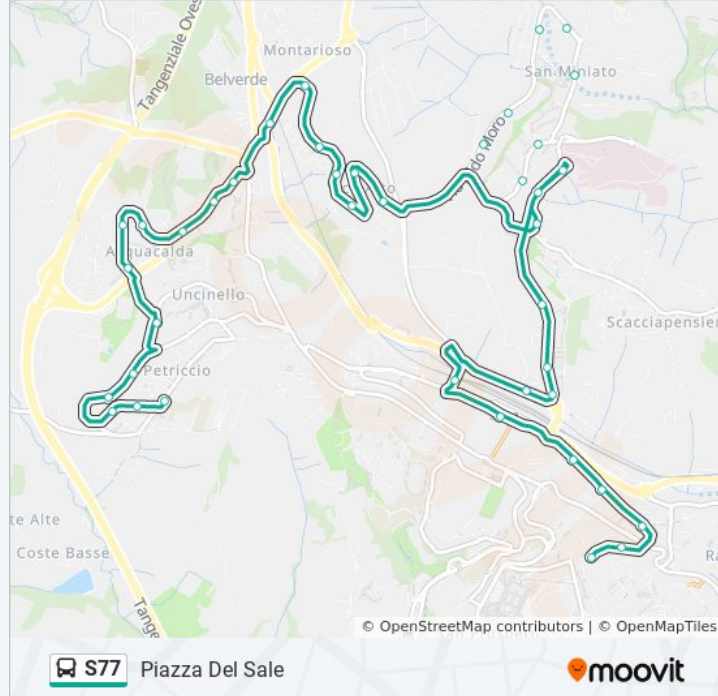

## Direzione: Piazza Del Sale

40 fermate

[VISUALIZZA GLI ORARI DELLA LINEA](#)

Piazza Petriccio  
Guido Da Siena  
Bivio Cavalcanti  
Via Dante  
Dante 3  
Piazzetta Tolomei  
Acquacalda  
Aldobrandino  
Baviera  
Province 17  
Province 1  
Province  
Hotel Anna  
Incrocio Chiantigiana  
Vico Alto  
Liguria  
Vico Alto Edicola  
Piazza Calabria  
Toscana 17  
Aldo Moro Palestra  
Bivio De Gasperi

## Informazioni sulla linea bus S77

**Direzione:** Piazza Del Sale

**Fermate:** 40

**Durata del tragitto:** 28 min

**La linea in sintesi:**

Aldo Moro Mps

Aldo Moro

Berlinguer

Siena Autostazione

Ponte Bianchi Bandinelli

Ferrovia

Mazzini

Mazzini 73

Vecchia Stazione

Garibaldi

Piazza Del Sale

**Direzione: Piazza Petriccio**

38 fermate

[VISUALIZZA GLI ORARI DELLA LINEA](#)

Piazza Del Sale

Garibaldi

Vecchia Stazione

Mazzini 58

Mazzini 76