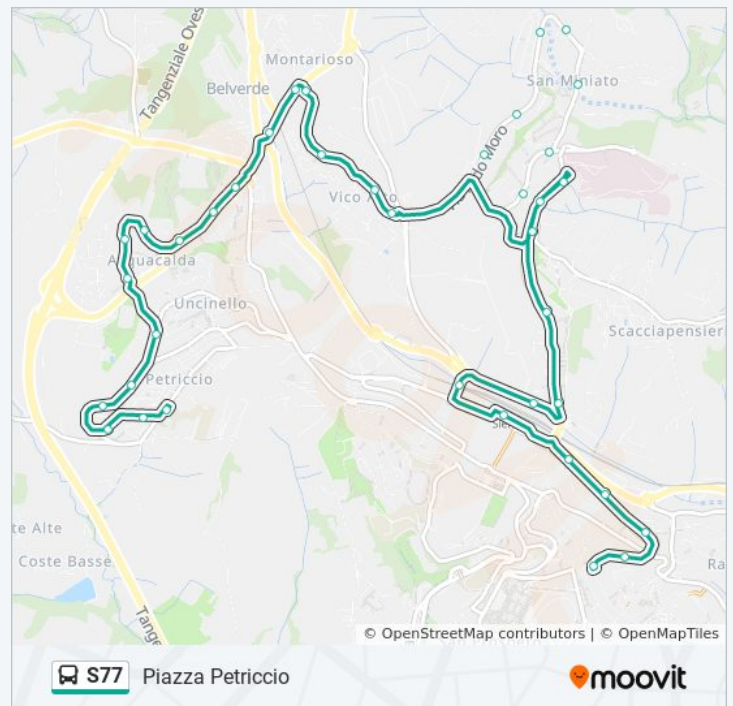

Bracci Bivio Orlandi

Siena Policlinico Le Scotte

Mario Bracci

Residenza Universitaria

Bivio Scotte

Berlinguer

Aldo Moro

Aldo Moro Mps

Via Moro

Aldo Moro Palestra

Toscana

Toscana 37

Vico Alto

Incrocio Chiantigiana

Rotatoria Montarioso

Hotel Anna

Province

Province 2

Province 46

Baviera

Aldobrandino

Acquacalda

Piazzetta Tolomei

Dante 3

Via Dante

Bivio Cavalcanti

Guido Da Siena

Piazza Petriccio

Orari, mappe e fermate della linea bus S77 disponibili in un PDF su moovitapp.com. Usa [App Moovit](https://moovitapp.com) per ottenere tempi di attesa reali, orari di tutte le altre linee o indicazioni passo-passo per muoverti con i mezzi pubblici a Firenze.

[Scopri Moovit](https://moovitapp.com) • [Soluzioni MaaS](https://moovitapp.com) • [Paesi disponibili](https://moovitapp.com) • [Mooviter Community](https://moovitercommunity.com)

Controlla gli orari di arrivo in tempo reale