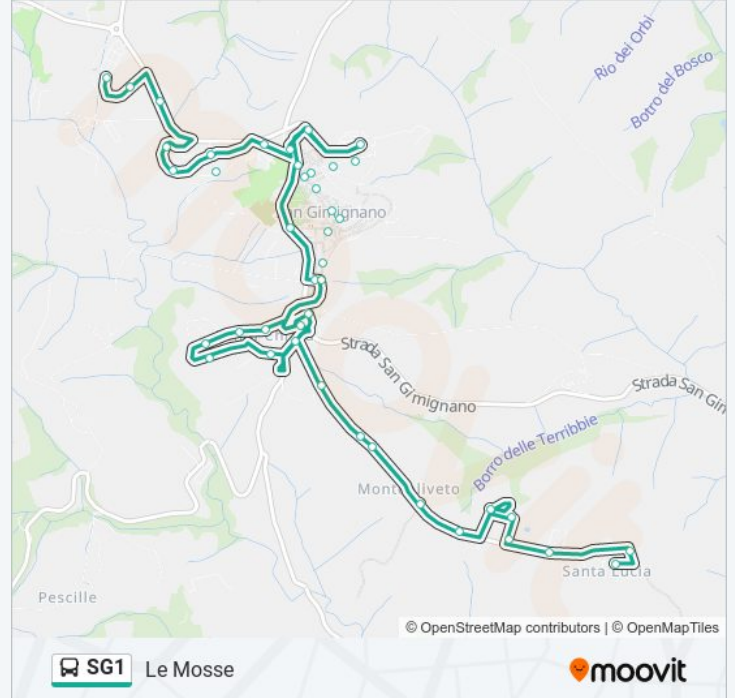

**Direzione: Le Mosse**

40 fermate

[VISUALIZZA GLI ORARI DELLA LINEA](#)

Santa Lucia - Via Ghirlandaio

Santa Lucia Vecchia

Santa Lucia - Le Retine

(Tmp) Stadio [P]

Piscina

Piazzetta Capassi

Bv. Via Delle Fonti

Via Folgore - Ex Ospedale

Bagnaia [P3] [P4]

Bagnaia 1

Via Canonica

Via Cannicci

P.za Della Pace

Via Don Castaldi

Via Cappelletti

Piazza Della Liberta'

Martiri Di Citerna

Via Don Carrara

Le Mosse

**Direzione: S. Gimignano**

20 fermate

[VISUALIZZA GLI ORARI DELLA LINEA](#)

Santa Lucia - Via Ghirlandaio

Santa Lucia Vecchia

Santa Lucia - Le Retine

(Tmp) Stadio [P]

Piscina

S. Lucia - Camping

Monteoliveto Barbiano