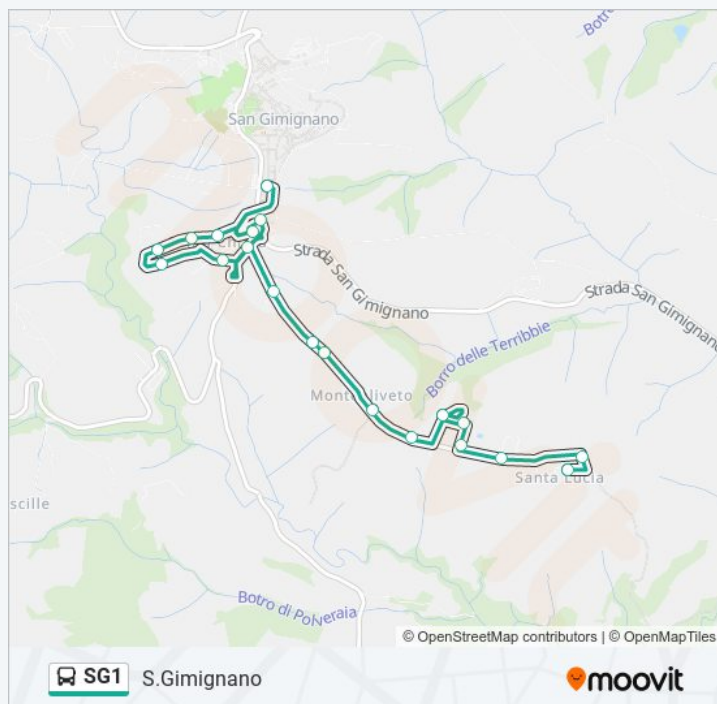

### Informazioni sulla linea bus SG1

**Direzione:** S. Gimignano

**Fermate:** 20

**Durata del tragitto:** 10 min

**La linea in sintesi:**

Monteoliveto - Cortino

Parcheggio Giubileo

Baccanella - Supermercato

Santa Chiara - (Relais)

Santa Chiara - Piazza XXV Aprile

Santa Chiara - Via Matteotti

Santa Chiara - Via Gramsci

V.Lavagnini Parcheggio

San Gimignano - Baccanella

S.Gimignano - P.Ta S.Giovanni

## Direzione: Santa Lucia

44 fermate

[VISUALIZZA GLI ORARI DELLA LINEA](#)

Le Mosse

Via Don Carrara 82

San Gimignano - Strada

Via Di Fugnano

Fugnano Centro Raccolta

Via Di Fugnano 3

Via Dante

P.za Della Pace

La Croce

Porta San Matteo

Cimitero

Piazzale Montemaggio

Baccanella - Supermercato