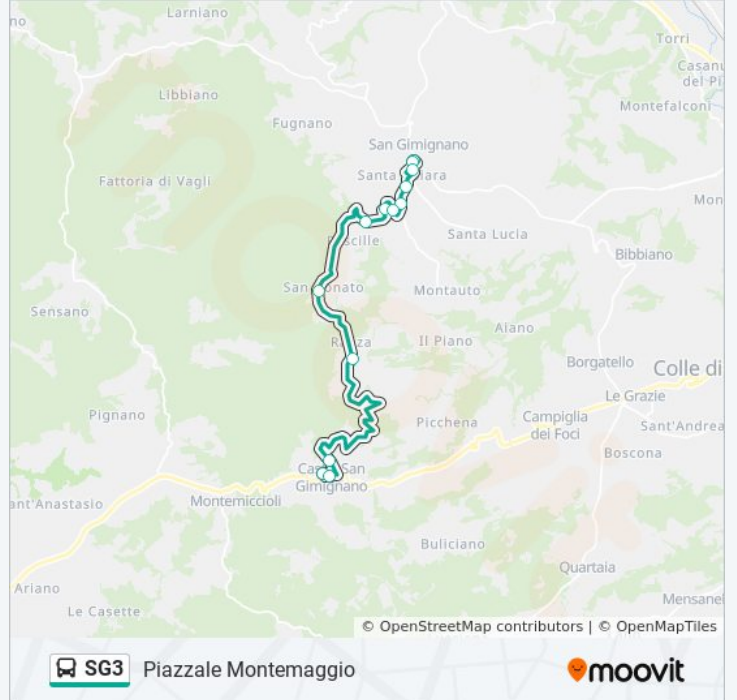

### Orari della linea bus SG3

Orari di partenza verso Piazzale Montemaggio:

lunedì	07:35 - 18:50
martedì	07:35 - 18:50
mercoledì	07:35 - 18:50
giovedì	07:35 - 18:50
venerdì	07:35 - 18:50
sabato	07:35 - 18:50
domenica	Non in Servizio

### Informazioni sulla linea bus SG3

**Direzione:** Piazzale Montemaggio

**Fermate:** 17

**Durata del tragitto:** 20 min

**La linea in sintesi:**

Orari, mappe e fermate della linea bus SG3 disponibili in un PDF su [moovitapp.com](https://moovitapp.com). Usa [App Moovit](#) per ottenere tempi di attesa reali, orari di tutte le altre linee o indicazioni passo-passo per muoverti con i mezzi pubblici a Firenze.