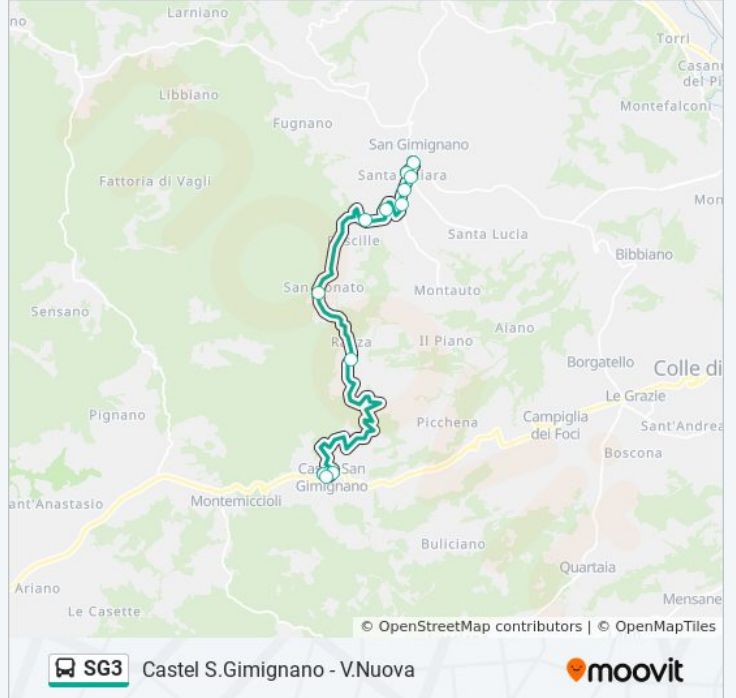

Castel S.Gimignano

Scarica L'App

La linea bus SG3 (Castel S.Gimignano) ha 2 percorsi. Durante la settimana è operativa:

(1) Castel S.Gimignano: 07:00 - 18:15(2) Piazzale Montemaggio: 07:35 - 18:50

Usa Moovit per trovare le fermate della linea bus SG3 più vicine a te e scoprire quando passerà il prossimo mezzo della linea bus SG3

**Direzione: Castel S.Gimignano**

17 fermate

[VISUALIZZA GLI ORARI DELLA LINEA](#)

- Piazzale Montemaggio
- Bivio Santa Chiara
- Parcheggio Giubileo
- Villa Palagetto
- Bv. Montauto
- Frantoio Palagetto
- Pescille
- Pescille 2
- San Donato
- Poggiacolle 1
- Ranza 2
- Ranza
- Podere Mariano 1
- Il Cardino
- Castel S.Gimignano
- Castel San Gimignano
- Castel S.Gimignano - V.Nuova

**Orari della linea bus SG3**

Orari di partenza verso Castel S.Gimignano:

lunedì	07:00 - 18:15
martedì	07:00 - 18:15
mercoledì	07:00 - 18:15
giovedì	07:00 - 18:15
venerdì	07:00 - 18:15
sabato	07:00 - 18:15
domenica	Non in Servizio

**Informazioni sulla linea bus SG3**

**Direzione:** Castel S.Gimignano

**Fermate:** 17

**Durata del tragitto:** 20 min

**La linea in sintesi:**

**Direzione: Piazzale Montemaggio**

17 fermate

[VISUALIZZA GLI ORARI DELLA LINEA](#)