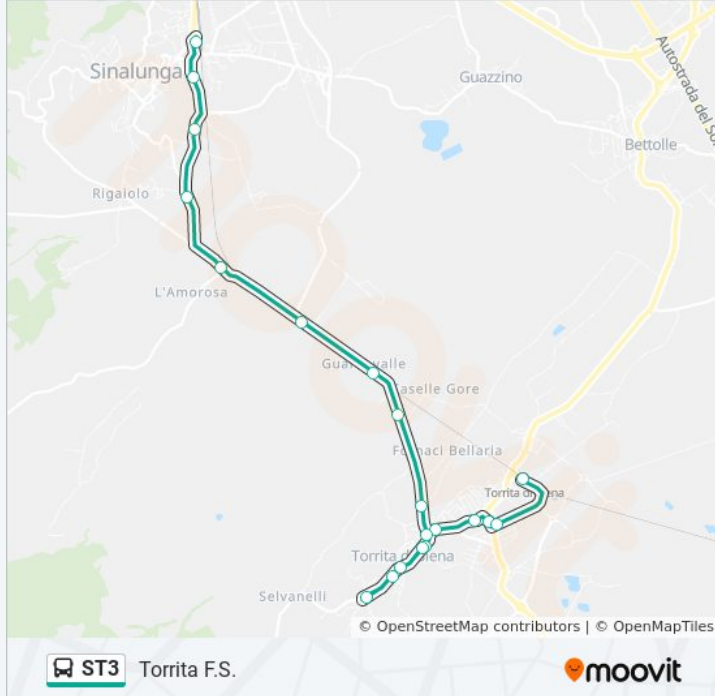

Torrita-Trav. Vald. Ovest, N.C.35 Rist

Lamarmora

Torrita

Torrita-Via Mazzini, 75 Campo Sportivo

Torrita P.za Del Cadia

Torrita-Via Grosseto

Torrita F.S.

Orari, mappe e fermate della linea bus ST3 disponibili in un PDF su moovitapp.com. Usa [App Moovit](#) per ottenere tempi di attesa reali, orari di tutte le altre linee o indicazioni passo-passo per muoverti con i mezzi pubblici a Firenze.

[Scopri Moovit](#) • [Soluzioni MaaS](#) • [Paesi disponibili](#) • [Mooviter Community](#)

© 2024 Moovit - Tutti i diritti riservati

Controlla gli orari di arrivo in tempo reale