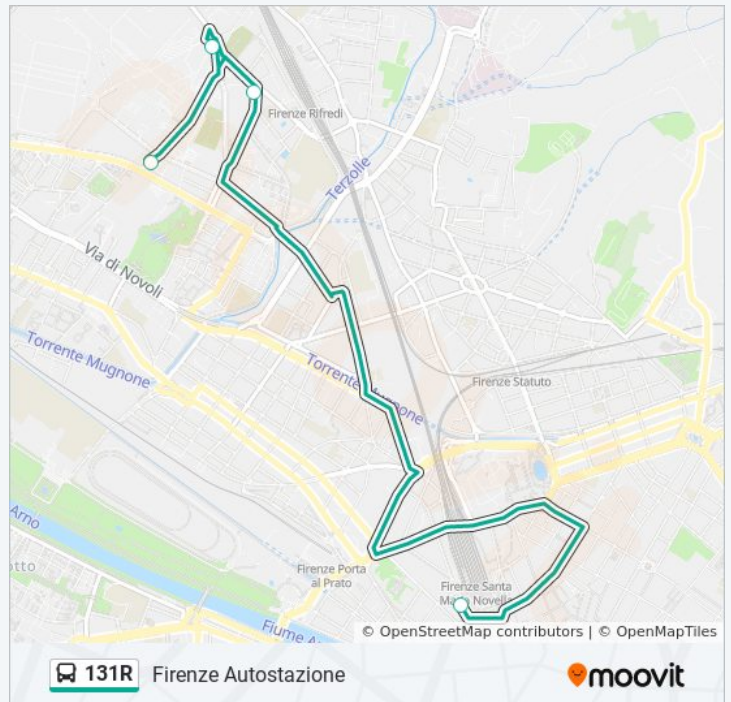

Usa Moovit per trovare le fermate della linea bus 131R più vicine a te e scoprire quando passerà il prossimo mezzo della linea bus 131R

Direzione: Einstein Officine Galileo

17 fermate

[VISUALIZZA GLI ORARI DELLA LINEA](#)

Durata del tragitto: 75 min

La linea in sintesi:

Direzione: Firenze Autostazione

4 fermate

[VISUALIZZA GLI ORARI DELLA LINEA](#)

Barsanti Del Prete
 Piazza Mattei
 Campo Sportivo Rifredi
 Firenze Autostazione

Orari della linea bus 131R

Orari di partenza verso Firenze Autostazione:

lunedì	14:10
martedì	14:10
mercoledì	14:10
giovedì	14:10
venerdì	14:10
sabato	Non in Servizio
domenica	Non in Servizio

Informazioni sulla linea bus 131R

Direzione: Firenze Autostazione

Fermate: 4

Durata del tragitto: 25 min

La linea in sintesi:

Direzione: Siena

25 fermate

[VISUALIZZA GLI ORARI DELLA LINEA](#)

Firenze Autostazione
T1 Porta Al Prato - Leopolda
Vanni Gaddi
Pratolini
Porta Romana
San Gaggio Sant'Ilario
Due Strade Senese
Senese Le Romite
Senese Biblioteca Galluzzo
Volterrana Galluzzo
Bottai Colle Ramole
Cassia Parcheggio
Poggibonsi - Salceto
Fontebecci