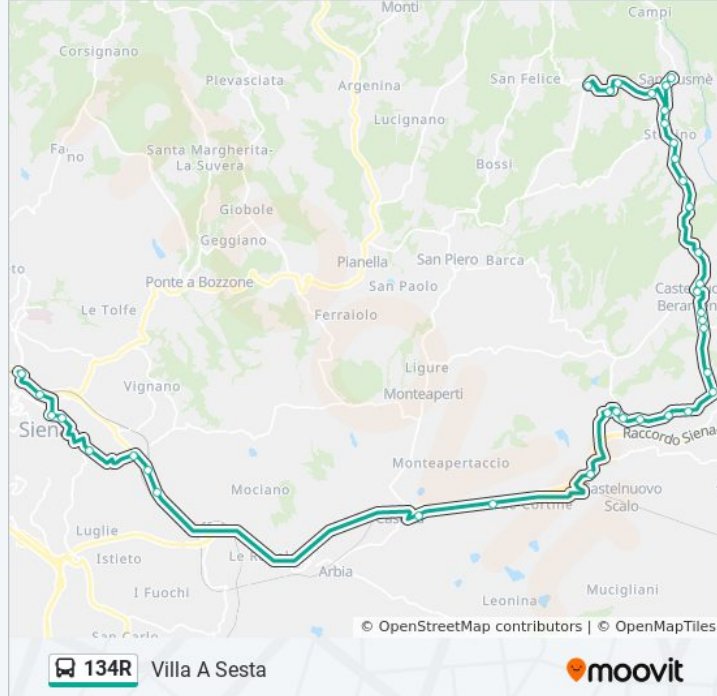

Villa A Sesta

Direzione: Villa Nuova

48 fermate

[VISUALIZZA GLI ORARI DELLA LINEA](#)

Siena Autostazione

V Le Sardegna Dir. Ovile

Porta Ovile

Risalita San Francesco

Porta Pispini

Aretina Due Ponti

Casone

Bivio Europa

Acqua Borra

Orari della linea bus 134R

Orari di partenza verso Villa Nuova:

lunedì	14:05
martedì	14:05
mercoledì	14:05
giovedì	14:05
venerdì	14:05
sabato	14:05
domenica	Non in Servizio