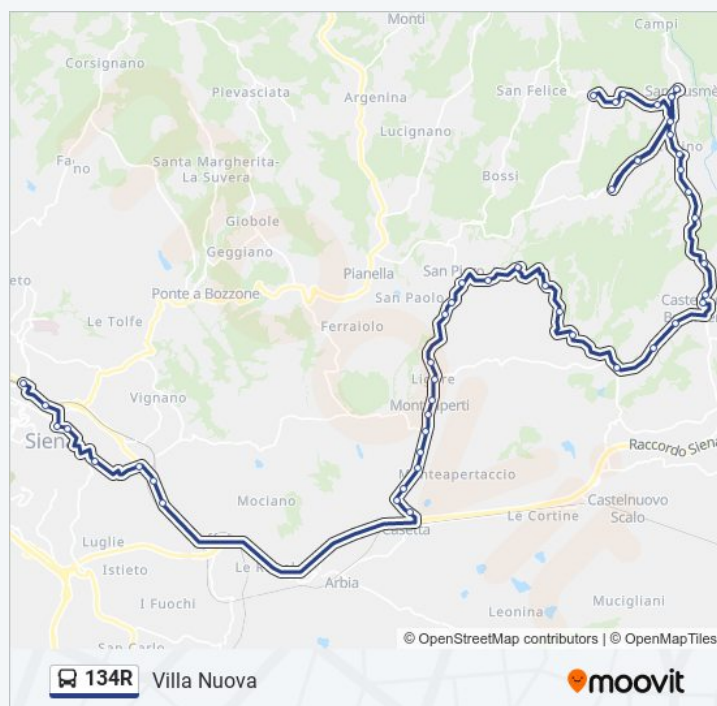

Villa A Sesta

Direzione: Villa Nuova

48 fermate

[VISUALIZZA GLI ORARI DELLA LINEA](#)

Siena Autostazione

V Le Sardegna Dir. Ovile

Porta Ovile

Risalita San Francesco

Porta Pispini

Aretina Due Ponti

Casone

Bivio Europa

Acqua Borra

Orari della linea bus 134R

Orari di partenza verso Villa Nuova:

lunedì	14:05
martedì	14:05
mercoledì	14:05
giovedì	14:05
venerdì	14:05
sabato	14:05
domenica	Non in Servizio

Informazioni sulla linea bus 134R

Direzione: Villa Nuova

Fermate: 48

Durata del tragitto: 50 min

La linea in sintesi:

Il Bagnaccio

Sant'Ansano A Dofana

Fonte Al Pino