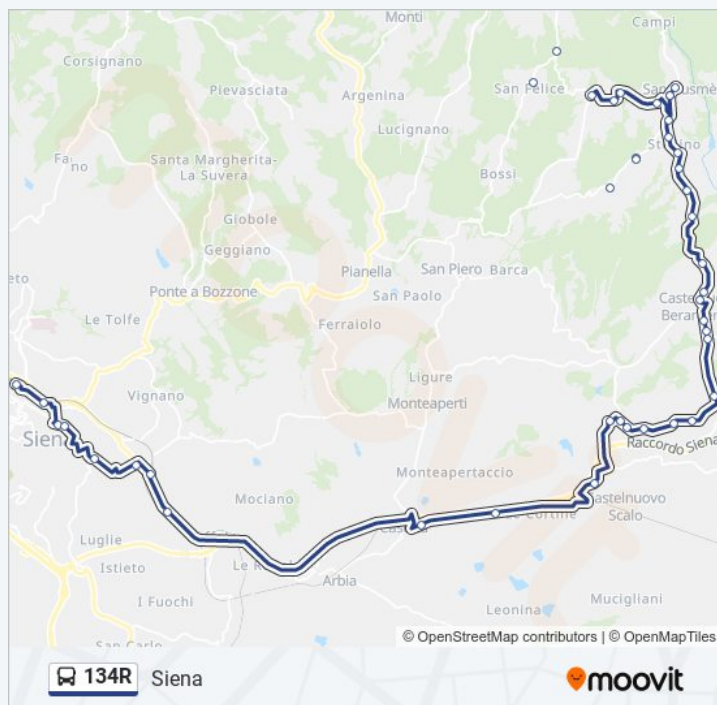

Direzione: Siena

42 fermate

[VISUALIZZA GLI ORARI DELLA LINEA](#)

S.Felice

Bivio Direzione Siena

Villa Nuova

Villa A Sesta

Via Del Gallo Nero

Colle Ai Lecci

Santa Chiara Dir. Pagliarese

Bv.Pagliarese

Santa Chiara

Via Degli Etruschi

Orari della linea bus 134R

Orari di partenza verso Siena:

lunedì	06:50 - 15:00
martedì	06:50 - 15:00
mercoledì	06:50 - 15:00
giovedì	06:50 - 15:00
venerdì	06:50 - 15:00
sabato	06:50 - 15:00
domenica	Non in Servizio

Informazioni sulla linea bus 134R

Direzione: Siena

Fermate: 42

Durata del tragitto: 45 min

La linea in sintesi:

S.Gusme'

Bv. Porsenna

La Centrale