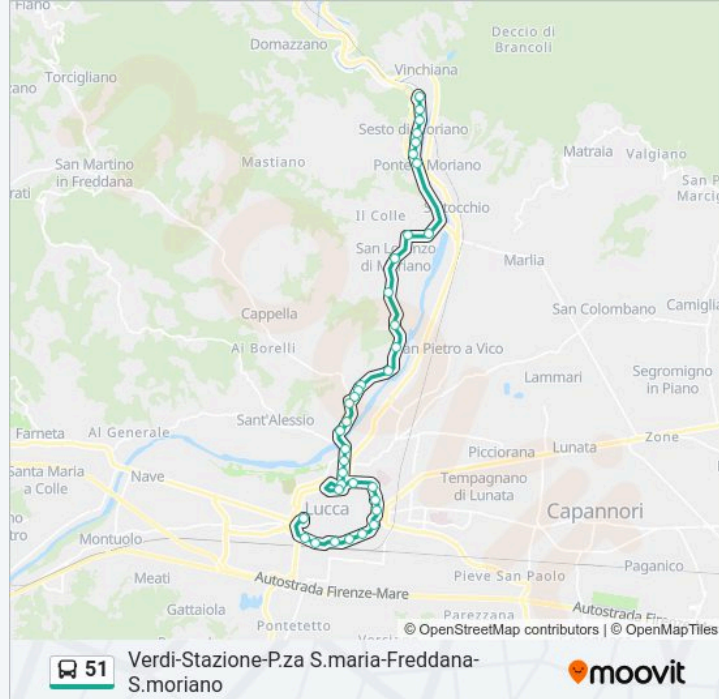

### Informazioni sulla linea 51

**Direzione:** Lucca Piazzale Verdi

**Fermate:** 36

**Durata del tragitto:** 25 min

**La linea in sintesi:**

Via B.Go Giannotti Rist.Pergola

Via B.Go Giannotti Croce

Via Barsanti E Matteucci

Carlo Del Prete

Marti 1

Viale Marconi Itc

V.Le Marconi Ang.Stadio

V.Le Marconi Ang.Don A.Mei

Pacini 2

Viale Giusti

Giusti 6

Regina Margherita FS

Viale Carducci

Viale Carducci

Lucca Piazzale Verdi

### Direzione: Sesto Di Moriano

40 fermate

[VISUALIZZA GLI ORARI DELLA LINEA](#)

Lucca Piazzale Verdi

Viale Carducci

Viale Carducci

V.Le Cavour Questura

Stazione FS Lucca