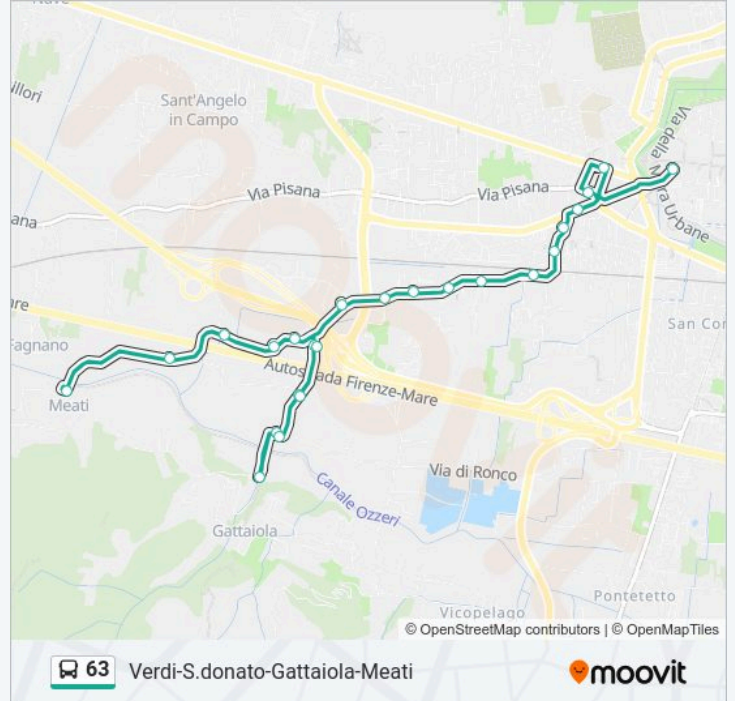

Via S. Donato Civ. 1036

Via S. Donato Trav. V

Via S. Donato Civ. 1378

Via S. Donato Ang. C. Te Belli

Via Gattaiola P. Te Autostrada

Via Gattaiola Civ. 23

Via Gattaiola C. Te Bocci

Via Gattaiola Capolinea

Via Gattaiola Civ. 583

Via Gattaiola Civ. 303

Orari della linea 63

Orari di partenza verso Meati Capolinea:

domenica	Non in Servizio
lunedì	14:10
martedì	14:10
mercoledì	14:10
giovedì	14:10
venerdì	14:10
sabato	14:10

Informazioni sulla linea 63

Direzione: Meati Capolinea

Fermate: 24

Durata del tragitto: 18 min

La linea in sintesi:

Via Gattaiola Civ.9

Via Meati Ang.Gattaiola

Via Meati Civ.2224

Via Meati Civ.2480

Via Meati P.Te Autostrada

Meati Capolinea

Orari, mappe e fermate della linea 63 disponibili in un PDF su moovitapp.com. Usa App Moovit per ottenere tempi di attesa reali, orari di tutte le altre linee o indicazioni passo-passo per muoverti con i mezzi pubblici a Firenze.