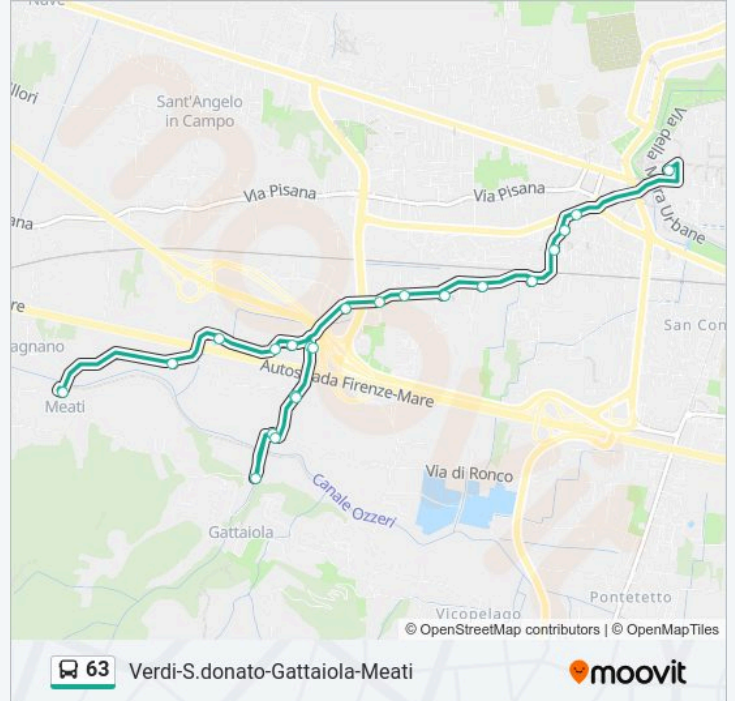

Via Gattaiola P.Te Autostrada

Via Gattaiola Civ.23

Via Gattaiola C.Te Bocci

Via Gattaiola Capolinea

Via Gattaiola Civ.583

Via Gattaiola Civ.303

Via Gattaiola Civ.9

Via S.Donato Civ.1575

Orari della linea 63

Orari di partenza verso Lucca Piazzale Verdi:

domenica	Non in Servizio
lunedì	14:30
martedì	14:30
mercoledì	14:30
giovedì	14:30
venerdì	14:30
sabato	14:30

Informazioni sulla linea 63

Direzione: Lucca Piazzale Verdi

Fermate: 22

Durata del tragitto: 18 min

La linea in sintesi:

Lucca Piazzale Verdi

Direzione: Meati Capolinea

24 fermate

[VISUALIZZA GLI ORARI DELLA LINEA](#)

Lucca Piazzale Verdi

Sant'Anna Chiesa

Via Carignani Telecom

Luporini 1

Via S. Donato Bar Palmiro

Via S. Donato Ang. C. Te Pucetto

Via S. Donato Pass. Livello

San Donato Chiesa