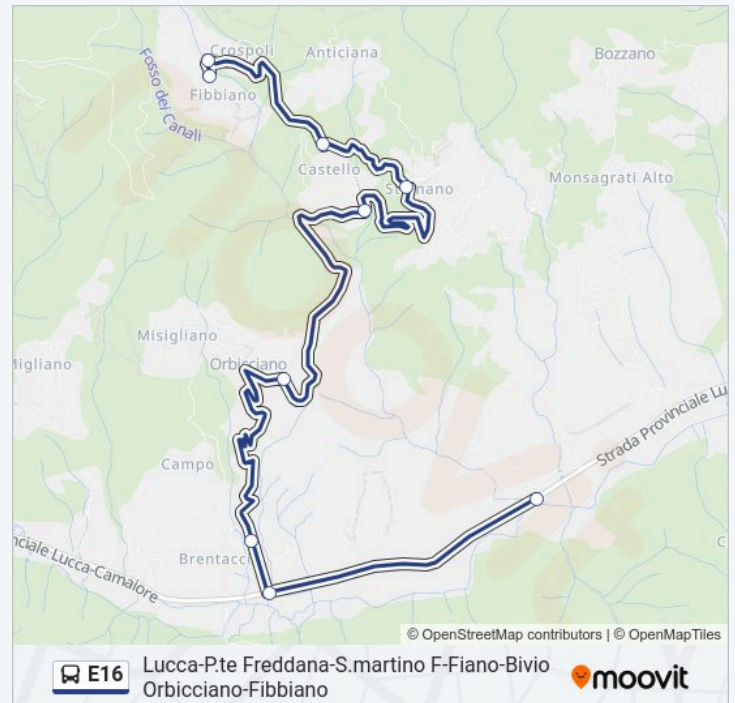

### Orari della linea E16

Orari di partenza verso Monsagrati:

lunedì	Non in Servizio
martedì	Non in Servizio
mercoledì	Non in Servizio
giovedì	Non in Servizio
venerdì	Non in Servizio
sabato	07:04

Orbicciano Bar Nieri

Campo Loc.

Bivio Orbicciano

Monsagrati

domenica

Non in Servizio

### Informazioni sulla linea E16

**Direzione:** Monsagrati

**Fermate:** 9

**Durata del tragitto:** 22 min

**La linea in sintesi:**

### Direzione: San Martino Freddana

11 fermate

[VISUALIZZA GLI ORARI DELLA LINEA](#)

Cima Fiano

Fiano

Loppeggia

Loppeggia Cimitero

Solco Di Maioli