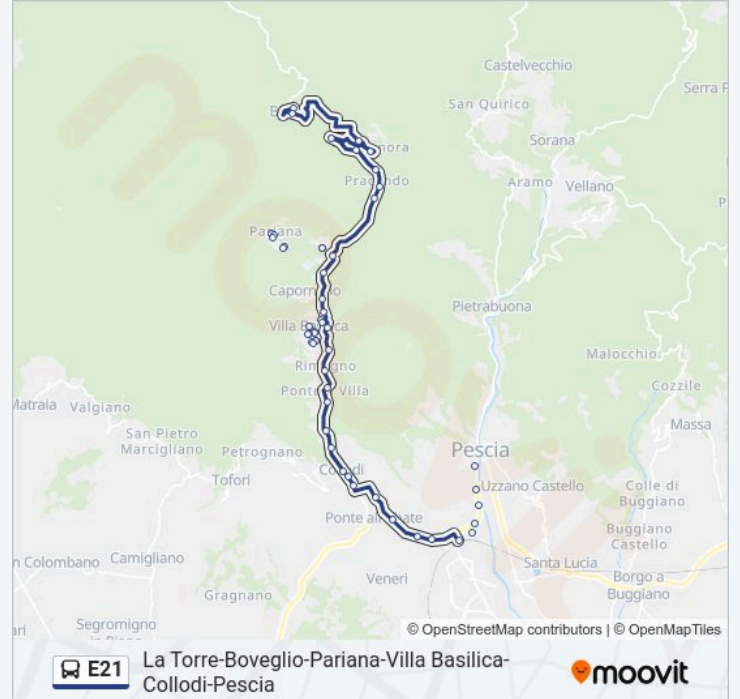

Informazioni sulla linea E21

Direzione: La Torre

Fermate: 53

Durata del tragitto: 55 min

La linea in sintesi:

Via Villa Basilica Civ.1

Via Villa Basilica

Via Villa Basilica Bv.Guzzano

Via Pariana

Loc. Moscato

Via Pariana Bv.Pontoro

Via Cartiere Bv.Pariana

Via Cartiere Cartiera

Via Cartiere Bar Civ.245

Via Cartiere Poste

Via Cartiere Centrale

Via Cartiere Bv.Boveglio

Via Cartiere Civ.8

Via Cartiere Bv.Cimitero

Boveglio

La Torre

Direzione: Pescia

34 fermate

[VISUALIZZA GLI ORARI DELLA LINEA](#)