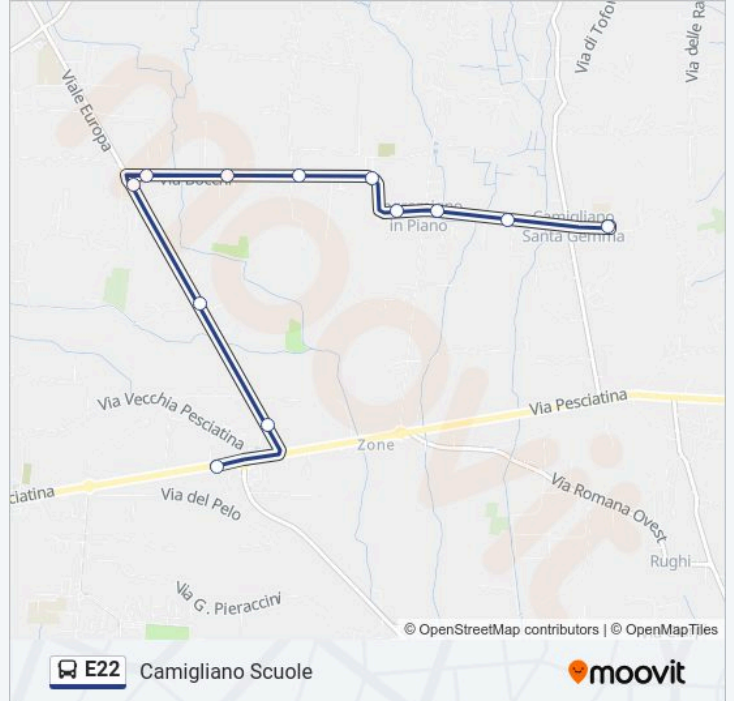

Informazioni sulla linea E22

Direzione: Camigliano Frati
Fermate: 17
Durata del tragitto: 9 min
La linea in sintesi:

Direzione: Camigliano Scuole

12 fermate

[VISUALIZZA GLI ORARI DELLA LINEA](#)

- Pesciatina Papao
- V.Le Europa Ang.Pesciatina
- V.Le Europa Ang.Selmi
- Lammari Masini
- Via Bocchi Ang.Europa
- Via Bocchi Civ.150
- Via Bocchi Ang.Gheghi
- Segromigno In Piano
- Via Bocchi Civ.375
- Palagi
- Via Bocchi Civ.397
- Camigliano Scuole

Direzione: Camigliano Scuole

Fermate: 12

Durata del tragitto: 5 min

La linea in sintesi:

Direzione: Cantoni

17 fermate

[VISUALIZZA GLI ORARI DELLA LINEA](#)

- Borgonuovo
- Via Pesciatina Mandoli
- Zone
- Pesciatina Papao
- Via Pesciatina H.Hambros
- Lunata
- Via Pesciatina Civ.145
- Via Pesciatina Ang.Ave Maria
- Via Pesciatina Civ.2280
- Picciorana
- Via Ss. Annunziata Ang. Capannoresi
- Via Ss. Annunziata Civ.1260
- Ss. Annunziata
- Via Ss. Annunziata Civ.700
- Via Ss. Annunziata Civ.472
- Via Ss. Annunziata Pass. Livello
- Cantoni