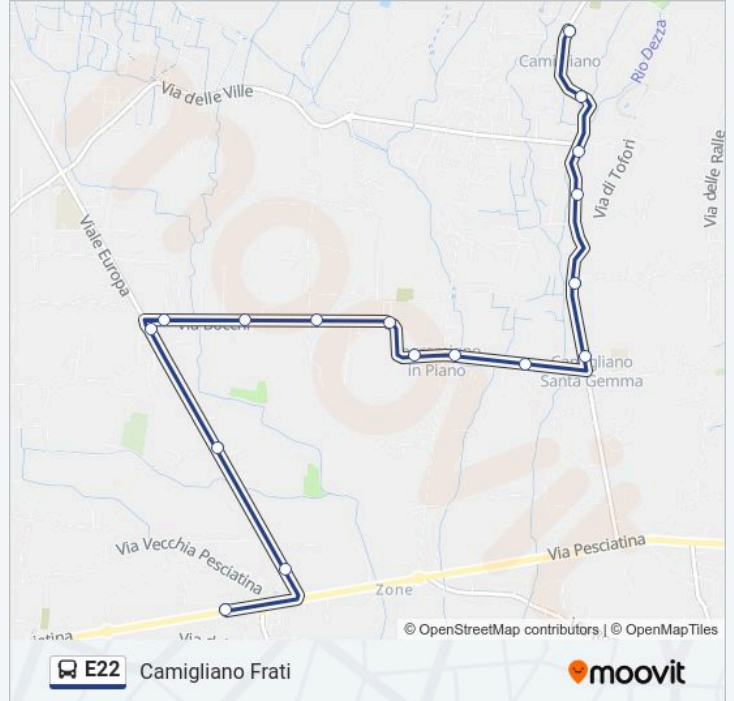

Informazioni sulla linea E22

Direzione: Borgonuovo

Fermate: 17

Durata del tragitto: 30 min

- Via Pesciatina Civ.595
- Via Pesciatina Civ.673
- Via Pesciatina Civ.613
- Via Pesciatina
- Via Pesciatina Civ.565
- Via Pesciatina Civ.778
- Borgonuovo

La linea in sintesi:

Direzione: Camigliano Frati
 17 fermate
[VISUALIZZA GLI ORARI DELLA LINEA](#)

- Pesciatina Papao
- V.Le Europa Ang.Pesciatina
- V.Le Europa Ang.Selmi
- Lammari Masini
- Via Bocchi Ang.Europa
- Via Bocchi Civ.150
- Via Bocchi Ang.Gheghi
- Segromigno In Piano
- Via Bocchi Civ.375
- Palagi
- Via Bocchi Civ.397
- Stradone Di Camigliano
- Via Stradone Camigliano Scuole Elem.
- Stradone Di Camigliano Civ.223
- Camigliano Bv.Via Nuova
- Camigliano Bv.Villa Torrigiani

Informazioni sulla linea E22

Direzione: Camigliano Frati
Fermate: 17
Durata del tragitto: 9 min
La linea in sintesi:

Direzione: Camigliano Scuole

12 fermate

[VISUALIZZA GLI ORARI DELLA LINEA](#)

- Pesciatina Papao
- V.Le Europa Ang.Pesciatina
- V.Le Europa Ang.Selmi
- Lammari Masini
- Via Bocchi Ang.Europa
- Via Bocchi Civ.150
- Via Bocchi Ang.Gheghi
- Segromigno In Piano
- Via Bocchi Civ.375
- Palagi
- Via Bocchi Civ.397
- Camigliano Scuole