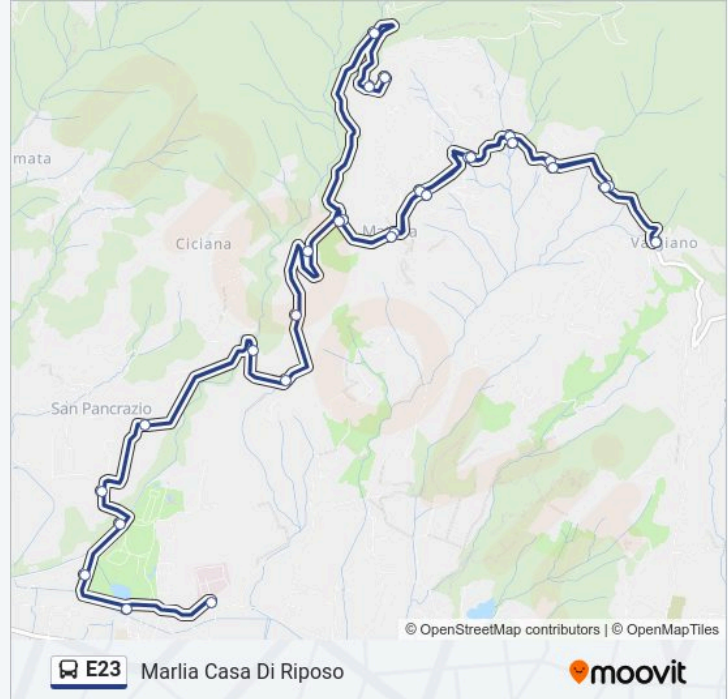

Direzione: Marlia Casa Di Riposo

Fermate: 28

Durata del tragitto: 22 min

La linea in sintesi:

Via Matraia Civ.7

Via Matraia Civ.3

Via Matraia

Via Matraia Bv.Ciciana

Via Matraia Bv.S.Pancrazio

Marlia Villa Grabau

Marlia Villa Reale

Marlia

Marlia Monumento

Marlia Casa Di Riposo

Direzione: Marlia Mercato

31 fermate

[VISUALIZZA GLI ORARI DELLA LINEA](#)

Colle Matraia

Matraia Semaforo

Bv.Castellaccio

Via Matraia Bv.Colle Matraia

Matraia

Matraia

Matraia Loc. Cipresso