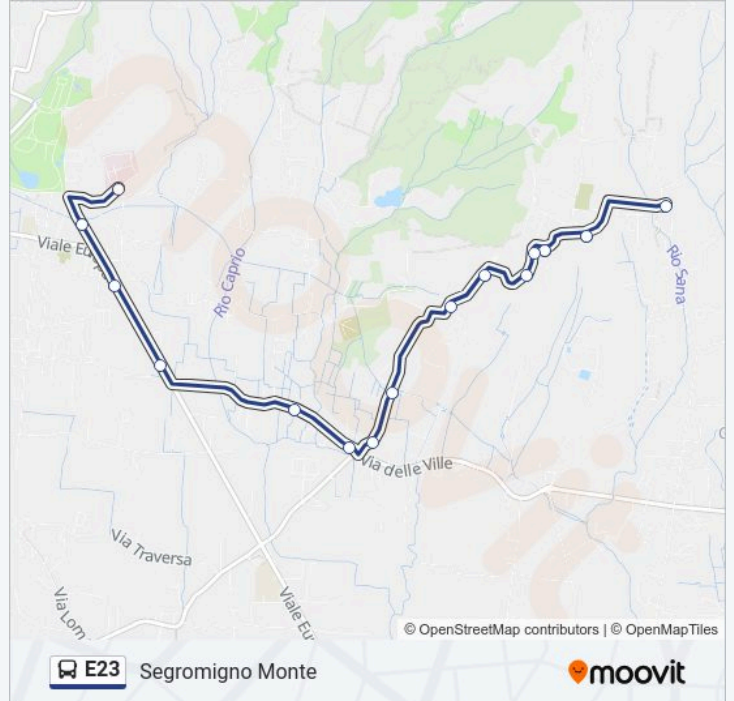

Marlia Stadio

Via Villa Fontana Civ.64

Via Ville Fontana Ang. Via Delle Ville

Rimortoli

Selvette

S.Colombano Villa Del Vescovo

Via Selvette Loc.Trombi

Via Delle Selvette Fronte Civ.147

Via Delle Selvette Civ.180

Selvette - Segromigno

Selvette-Segromigno

Segromigno Monte

Orari della linea E23

Orari di partenza verso Segromigno Monte:

lunedì	06:57
martedì	06:57
mercoledì	06:57
giovedì	06:57
venerdì	06:57
sabato	Non in Servizio
domenica	Non in Servizio

Informazioni sulla linea E23

Direzione: Segromigno Monte

Fermate: 15

Durata del tragitto: 9 min

La linea in sintesi:

Direzione: Valgiano

26 fermate

[VISUALIZZA GLI ORARI DELLA LINEA](#)

Informazioni sulla linea E23

Direzione: Valgiano

Fermate: 26

Durata del tragitto: 20 min

La linea in sintesi:

Via Matraia Bv.Colle Matraia

Matraia

Matraia