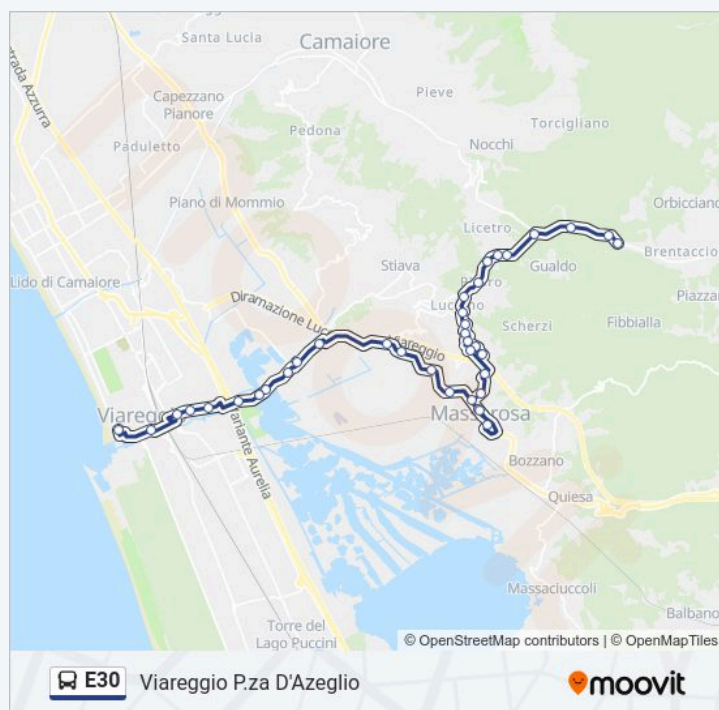

Informazioni sulla linea E30

Direzione: Viareggio P.za D'Azeglio

Fermate: 37

Durata del tragitto: 35 min
La linea in sintesi:

Via Pitoro Civ. 9

Pieve A Elici

Pieve A Elici

Via Pitoro Case Popolari

San Rocchino

San Rocchino

Via Montramito Ang. Brentino

Tobino

Via Tobino

Via Tobino Vigili Fuoco

Via Regia

Viareggio P.za D'Azeglio