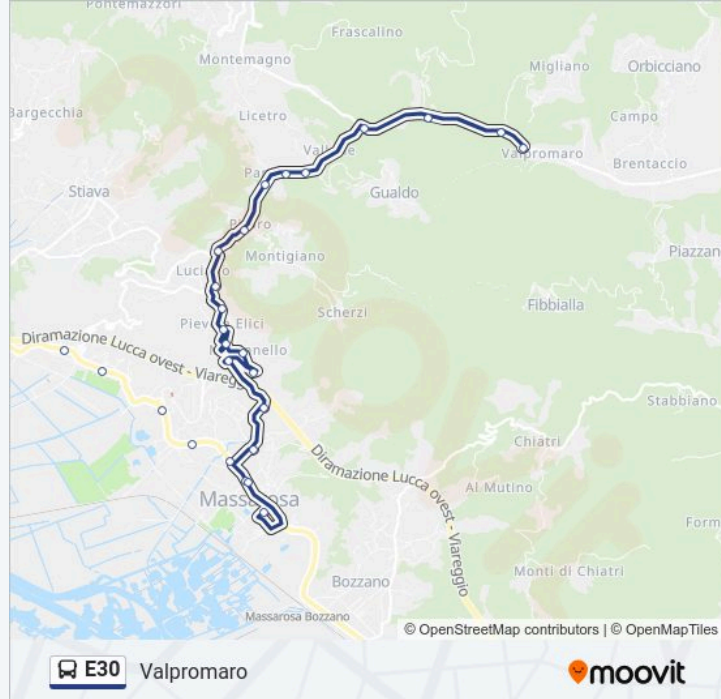

Via Pitoro

Via Pitoro

Via Pitoro Bv.Miglianello

Via M.Te Pitoro

Via Pitoro Case Popolari

Pieve E Elici

Pieve A Elici

Via Pitoro Civ.19

Via Pitoro Ang.Stiava

Via Pitoro Bar Lunardini

Via Pitoro Poste

Via Pitoro Civ.3

Via Pitoro Ang.Gualdo

Pioppetti (Bv. Monte Pitoro)

Via Camaiore Ang.Gombitelli

Via Camaiore Ang.Migliano

Valpromaro

Direzione: Viareggio P.za D'Azeglio

37 fermate

[VISUALIZZA GLI ORARI DELLA LINEA](#)

Valpromaro

Via Camaiore Ang.Migliano

Bivio Gombitelli

Via Pitoro Ang.Camaiore

Informazioni sulla linea E30

Direzione: Viareggio P.za D'Azeglio

Fermate: 37

Durata del tragitto: 35 min
La linea in sintesi:

Via Pitoro Civ. 9

Pieve A Elici

Pieve A Elici

Via Pitoro Case Popolari