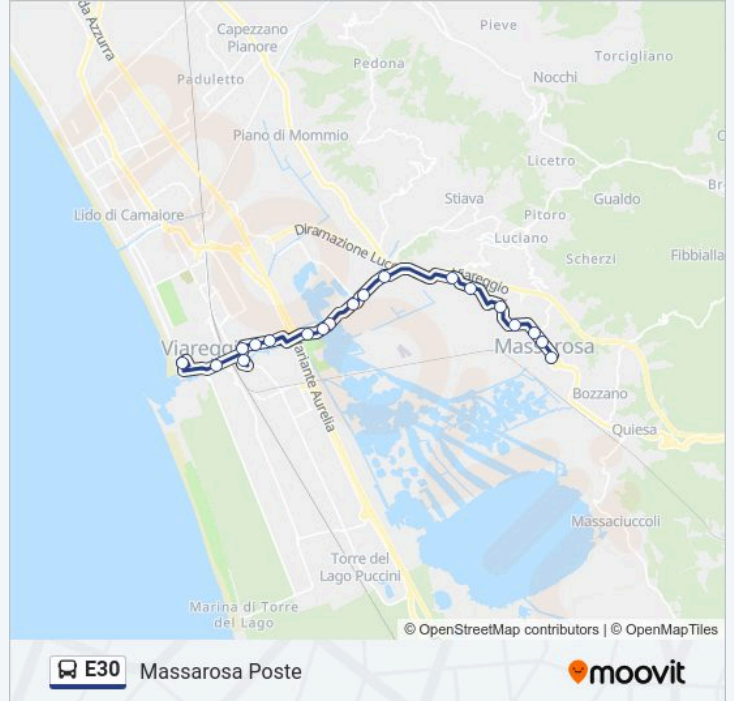

Usa Moovit per trovare le fermate della linea E30 più vicine a te e scoprire quando passerà il prossimo mezzo della linea E30

Direzione: Massarosa Poste

19 fermate

[VISUALIZZA GLI ORARI DELLA LINEA](#)

Viareggio P.za D'Azeglio

Via Sarzanese Civ.47

Massarosa Poste

Orari della linea E30

Orari di partenza verso Massarosa Poste:

lunedì	07:45
martedì	07:45
mercoledì	07:45
giovedì	07:45
venerdì	07:45
sabato	07:45
domenica	Non in Servizio

Informazioni sulla linea E30

Direzione: Massarosa Poste

Fermate: 19

Durata del tragitto: 15 min

La linea in sintesi:

Direzione: Massarosa Poste

20 fermate

[VISUALIZZA GLI ORARI DELLA LINEA](#)

Informazioni sulla linea E30

Direzione: Massarosa Poste

Fermate: 20

Durata del tragitto: 15 min

La linea in sintesi:

Via Sarzanese Civ.47

Massarosa Poste

Direzione: Valpromaro