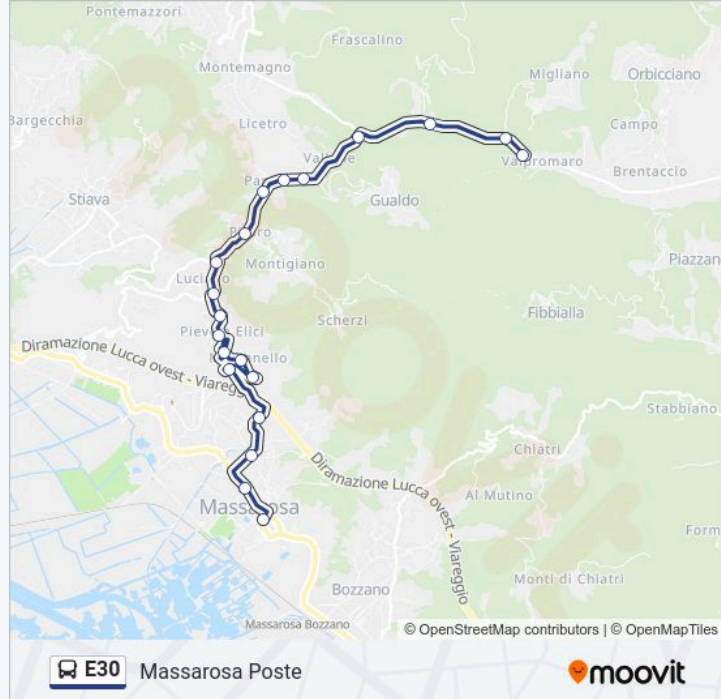

Usa Moovit per trovare le fermate della linea E30 più vicine a te e scoprire quando passerà il prossimo mezzo della linea E30

Direzione: Massarosa Poste

19 fermate

[VISUALIZZA GLI ORARI DELLA LINEA](#)

Viareggio P.za D'Azeglio

Informazioni sulla linea E30

Direzione: Massarosa Poste

Fermate: 20

Durata del tragitto: 15 min

La linea in sintesi:

Via Sarzanese Civ.47

Massarosa Poste

Direzione: Valpromaro

38 fermate

[VISUALIZZA GLI ORARI DELLA LINEA](#)

Viareggio P.za D'Azeglio

Via Della Foce

Via Aurelia Sud Fr.11/B Dist. Shell

Via Tobino

Via Tobino Ang.P.Te Gora

Tobino

Informazioni sulla linea E30

Direzione: Viareggio P.za D'Azeglio

Fermate: 37

Durata del tragitto: 35 min
La linea in sintesi:

Via Pitoro Civ. 9

Pieve A Elici

Pieve A Elici

Via Pitoro Case Popolari