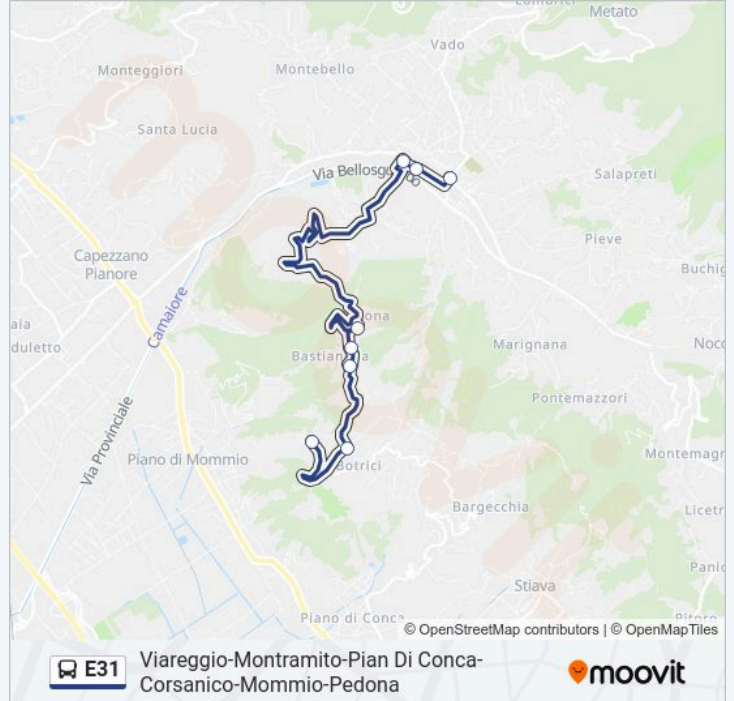

lunedì	08:08 - 18:50
martedì	08:08 - 18:50
mercoledì	08:08 - 18:50
giovedì	08:08 - 18:50
venerdì	08:08 - 18:50
sabato	11:38 - 19:10
domenica	Non in Servizio

Informazioni sulla linea E31

Direzione: Camaione

Fermate: 8

Durata del tragitto: 22 min

La linea in sintesi:

Direzione: Mommio

32 fermate

[VISUALIZZA GLI ORARI DELLA LINEA](#)

Viareggio P.za D'Azeglio

Via Della Foce

Via Aurelia Sud Fr.11/B Dist. Shell

Via Tobino

Via Tobino Ang.P.Te Gora

Tobino

Via Montramito Ang. Brentino

San Rocchino

San Rocchino

Via Montramito Civ.919

Informazioni sulla linea E31

Direzione: Viareggio P.za D'Azeglio

Fermate: 31

Durata del tragitto: 33 min

La linea in sintesi: