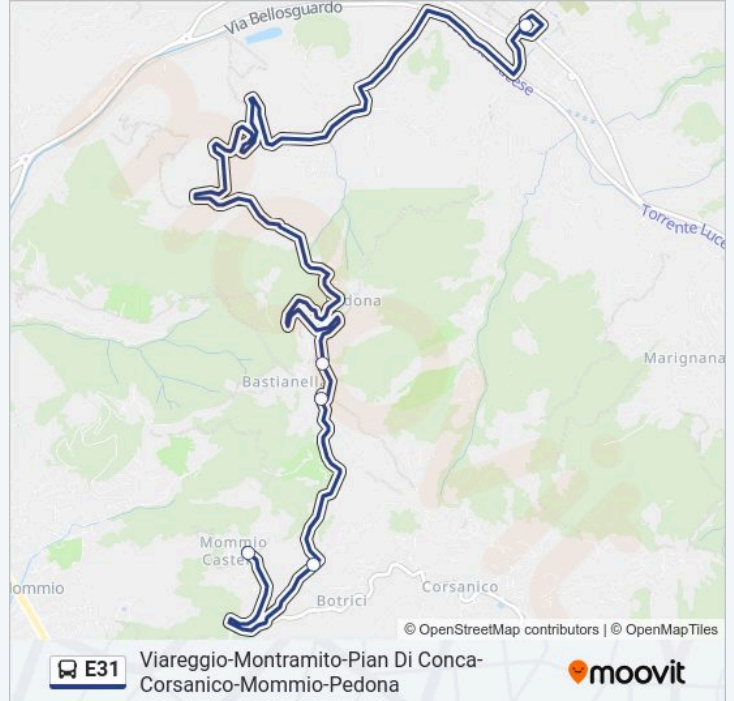

Via Sezioni

Via Sezioni Ang.Mommio

Mommio

Direzione: Mommio

5 fermate

[VISUALIZZA GLI ORARI DELLA LINEA](#)

Camaiore - P.za Romboni

Pedona

Via Pedona

Via Pedona Ang.Casesi

Mommio

Orari della linea E31

Orari di partenza verso Mommio:

lunedì	07:45 - 18:25
martedì	07:45 - 18:25
mercoledì	07:45 - 18:25
giovedì	07:45 - 18:25
venerdì	07:45 - 18:25
sabato	11:15 - 18:45
domenica	Non in Servizio

Informazioni sulla linea E31

Direzione: Mommio

Fermate: 5

Durata del tragitto: 22 min

La linea in sintesi:

Direzione: Viareggio P.za D'Azeglio

31 fermate

[VISUALIZZA GLI ORARI DELLA LINEA](#)

Informazioni sulla linea E31

Direzione: Viareggio P.za D'Azeglio

Fermate: 31

Durata del tragitto: 33 min

La linea in sintesi: