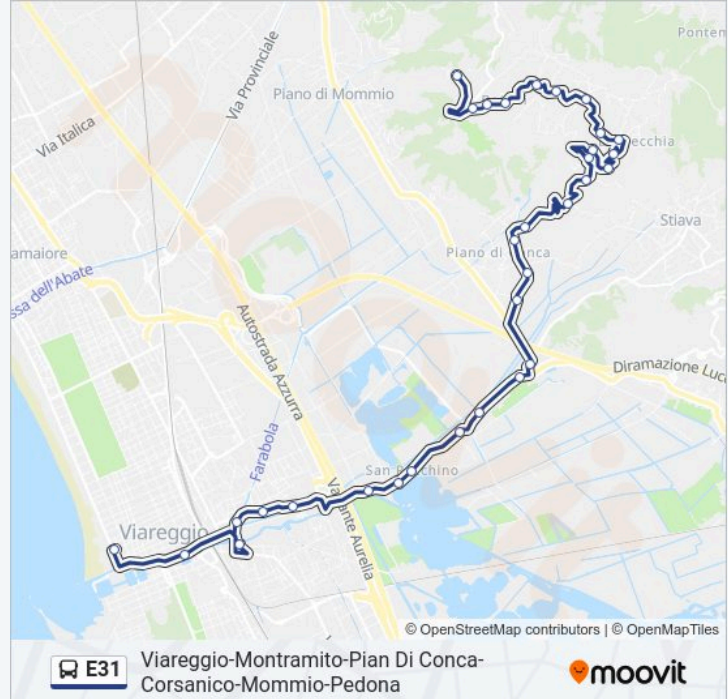

Via Sezioni

Via Sezioni Villa Salvetti

Via Sezioni

Via Sezioni I Fermata

Via Sezioni Civ.11

Bargecchia

Via Sezioni Case Popolari

Via Sezioni Tre Fontane

Corsanico

Via Sezioni I

Via Sezioni Bar

Via Sezioni

Via Sezioni Ang.Mommio

Mommio

Direzione: Mommio

5 fermate

[VISUALIZZA GLI ORARI DELLA LINEA](#)

Camaiore - P.za Romboni

Pedona

Via Pedona

Via Pedona Ang.Casesi

Mommio

Orari della linea E31

Orari di partenza verso Mommio:

lunedì	07:45 - 18:25
martedì	07:45 - 18:25
mercoledì	07:45 - 18:25
giovedì	07:45 - 18:25
venerdì	07:45 - 18:25
sabato	11:15 - 18:45
domenica	Non in Servizio

Informazioni sulla linea E31

Direzione: Mommio

Fermate: 5

Durata del tragitto: 22 min

La linea in sintesi: