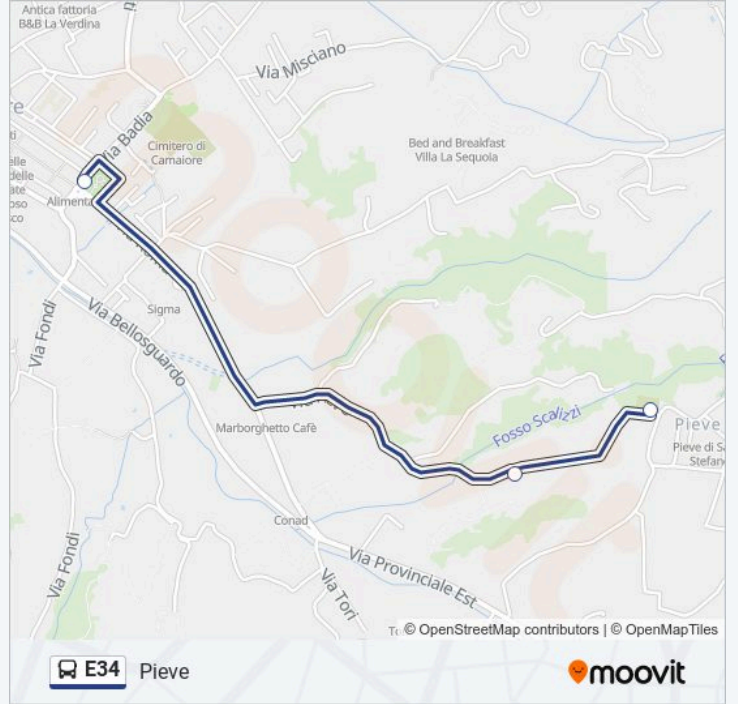

Nocchi

Orari della linea E34

Orari di partenza verso Nocchi:

lunedì	06:36 - 19:10
martedì	06:36 - 19:10
mercoledì	06:36 - 19:10
giovedì	06:36 - 19:10
venerdì	06:36 - 19:10
sabato	07:00 - 12:45
domenica	Non in Servizio

Informazioni sulla linea E34

Direzione: Nocchi

Fermate: 9

Durata del tragitto: 7 min

La linea in sintesi:

Direzione: Pieve

3 fermate

[VISUALIZZA GLI ORARI DELLA LINEA](#)

Camaiore - P.za Romboni

Via Pieve 58

Pieve

Orari della linea E34

Orari di partenza verso Pieve:

lunedì	15:10
martedì	15:10
mercoledì	15:10
giovedì	15:10
venerdì	15:10
sabato	13:35 - 15:10
domenica	Non in Servizio

Informazioni sulla linea E34

Direzione: Pieve

Fermate: 3

Durata del tragitto: 5 min

La linea in sintesi:

Orari, mappe e fermate della linea E34 disponibili in un PDF su moovitapp.com. Usa App Moovit per ottenere tempi di attesa reali, orari di tutte le altre linee o indicazioni passo-passo per muoverti con i mezzi pubblici a Firenze.