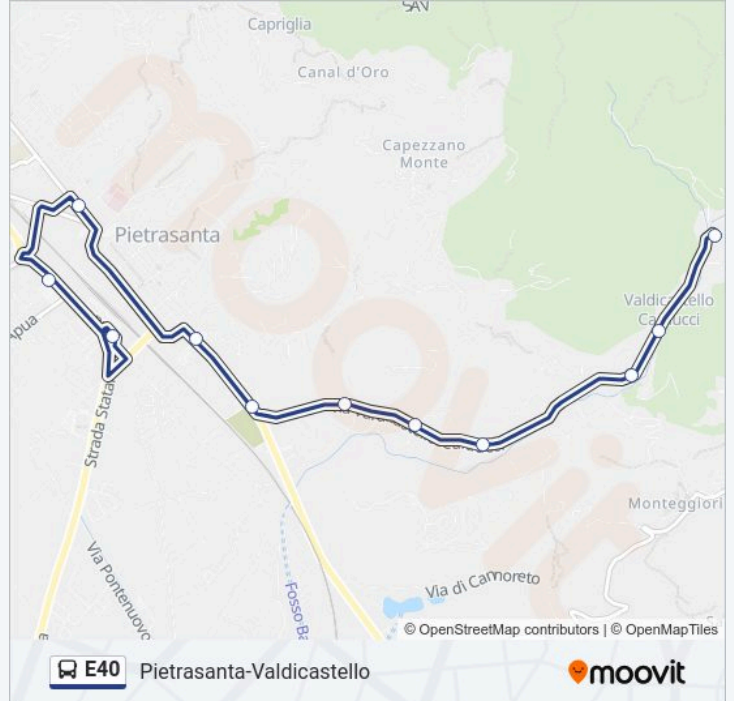

Pietrasanta-Valdicastello

Scarica L'App

La linea E40 (Pietrasanta-Valdicastello) ha 2 percorsi. Durante la settimana è operativa:

(1) Pietrasanta Terminal: 06:40 - 18:35(2) Valdicastello: 07:20 - 18:25

Usa Moovit per trovare le fermate della linea E40 più vicine a te e scoprire quando passerà il prossimo mezzo della linea E40

Direzione: Pietrasanta Terminal

11 fermate

[VISUALIZZA GLI ORARI DELLA LINEA](#)

Valdicastello
Via Valdicastello Civ.207
Valdicastello Chiesa
Via Valdicastello Bar
Via Valdicastello Casone Civ.53
Via Valdicastello Pieve
Via Sarzanese Cimitero
Via Sarzanese Ang.Capezzano
Via Vallecchia Stipino
Aurelia - Crocialetto
Pietrasanta Terminal

Orari della linea E40

Orari di partenza verso Pietrasanta Terminal:

lunedì	06:40 - 18:35
martedì	06:40 - 18:35
mercoledì	06:40 - 18:35
giovedì	06:40 - 18:35
venerdì	06:40 - 18:35
sabato	07:33 - 17:33
domenica	Non in Servizio

Informazioni sulla linea E40

Direzione: Pietrasanta Terminal

Fermate: 11

Durata del tragitto: 12 min

La linea in sintesi:

Direzione: Valdicastello

13 fermate

[VISUALIZZA GLI ORARI DELLA LINEA](#)