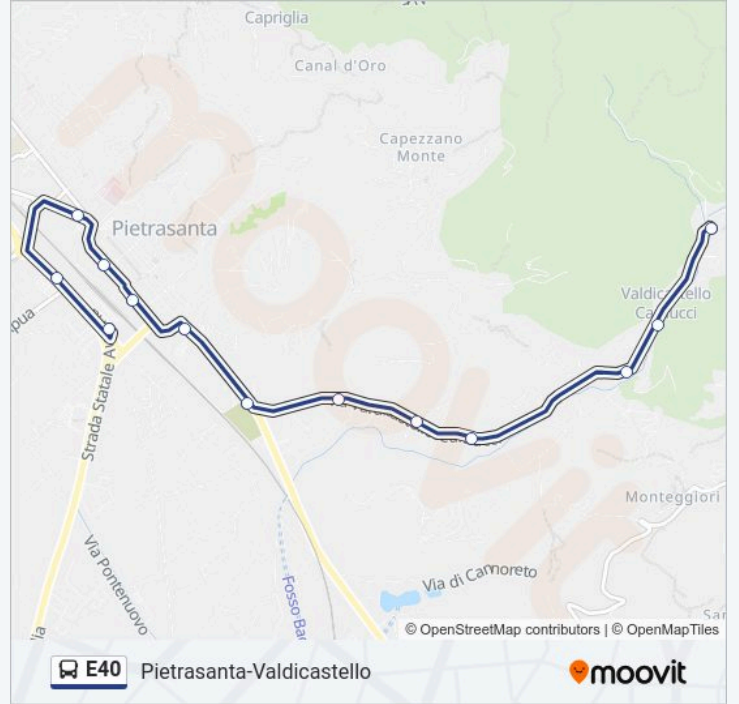

Informazioni sulla linea E40

Direzione: Pietrasanta Terminal

Fermate: 11

Durata del tragitto: 12 min

La linea in sintesi:

Direzione: Valdicastello

13 fermate

[VISUALIZZA GLI ORARI DELLA LINEA](#)

- Pietrasanta Terminal
- Aurelia - Crocialetto
- Pietrasanta
- Pietrasanta - Via Oberdan Mercato
- Via N.Sauro Stazione FS
- Via Sarzanese Asl
- Via Sarzanese Cimitero
- Via Valdicastello Pieve
- Via Valdicastello Casone Civ.66
- Via Valdicastello Bar
- Via Valdicastello Civ.108
- Valdicastello Chiesa
- Valdicastello

Orari della linea E40

Orari di partenza verso Valdicastello:

lunedì	07:20 - 18:25
martedì	07:20 - 18:25
mercoledì	07:20 - 18:25
giovedì	07:20 - 18:25
venerdì	07:20 - 18:25
sabato	07:20 - 17:20
domenica	Non in Servizio

Informazioni sulla linea E40

Direzione: Valdicastello

Fermate: 13

Durata del tragitto: 12 min

La linea in sintesi:

Orari, mappe e fermate della linea E40 disponibili in un PDF su moovitapp.com. Usa App Moovit per ottenere tempi di attesa reali, orari di tutte le altre linee o indicazioni passo-passo per muoverti con i mezzi pubblici a Firenze.