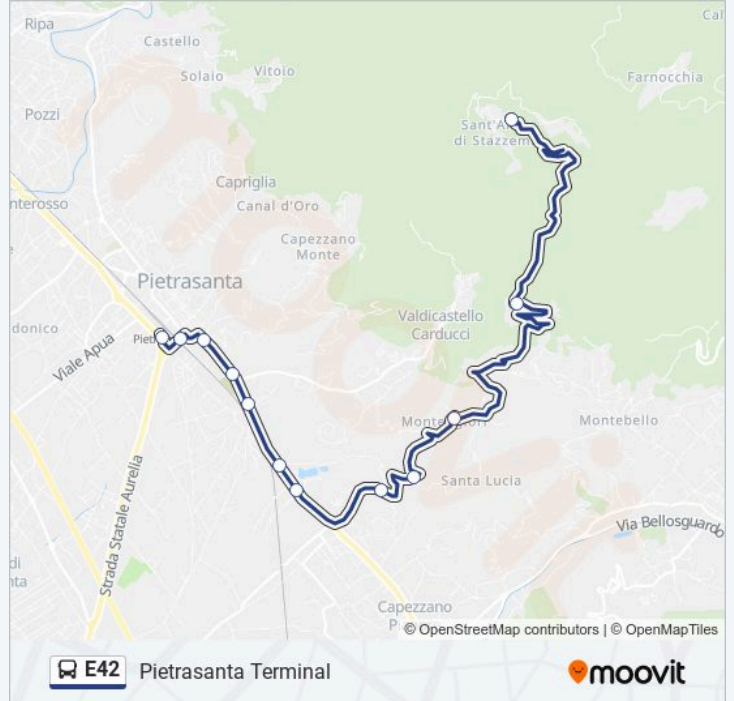

Pietrasanta Terminal

Scarica L'App

La linea E42 (Pietrasanta Terminal) ha 2 percorsi. Durante la settimana è operativa:

(1) Pietrasanta Terminal: 11:30 - 16:50(2) S.Anna Stazzema: 09:00 - 16:20

Usa Moovit per trovare le fermate della linea E42 più vicine a te e scoprire quando passerà il prossimo mezzo della linea E42

Direzione: Pietrasanta Terminal

12 fermate

[VISUALIZZA GLI ORARI DELLA LINEA](#)

S.Anna Stazzema
La Culla
Monteggiori
Oliveto S.Andrea
Rotaio
Via Sarzanese Serral
Via Sarzanese Cava
Via Sarzanese Ang.Martinatica
Via Sarzanese Cimitero
Via Sarzanese Ang.Capezzano
Via Santini
Pietrasanta Terminal

Informazioni sulla linea E42

Direzione: Pietrasanta Terminal

Fermate: 12

Durata del tragitto: 20 min

La linea in sintesi:

Direzione: S. Anna Stazzema

12 fermate

[VISUALIZZA GLI ORARI DELLA LINEA](#)

Informazioni sulla linea E42

Direzione: S. Anna Stazzema

Fermate: 12

Durata del tragitto: 20 min

La linea in sintesi:

Orari, mappe e fermate della linea E42 disponibili in un PDF su moovitapp.com. Usa App Moovit per ottenere tempi di attesa reali, orari di tutte le altre linee o indicazioni passo-passo per muoverti con i mezzi pubblici a Firenze.