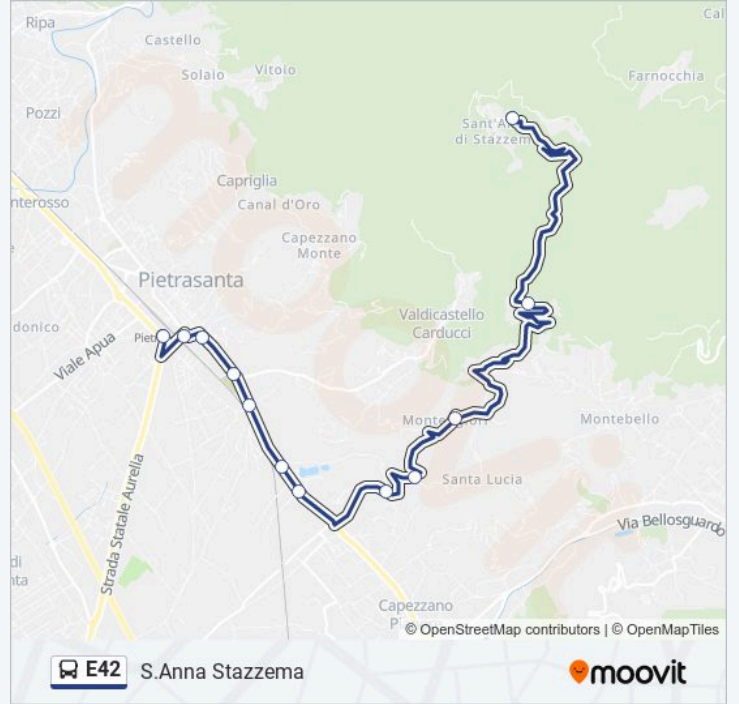

Informazioni sulla linea E42

Direzione: Pietrasanta Terminal

Fermate: 12

Durata del tragitto: 20 min

La linea in sintesi:

Direzione: S. Anna Stazzema

12 fermate

[VISUALIZZA GLI ORARI DELLA LINEA](#)

Pietrasanta Terminal

Via Santini

Via Sarzanese Asl

Via Sarzanese Cimitero

Via Sarzanese Ang. Castagno

Via Sarzanese Giudice Pace

Via Sarzanese Ang. Troscia

Rotaio Loc.

Oliveto Loc. S. Andrea

Monteggiori

La Culla

S. Anna Stazzema

Orari della linea E42

Orari di partenza verso S. Anna Stazzema:

| | |
|-----------|-----------------|
| lunedì | Non in Servizio |
| martedì | Non in Servizio |
| mercoledì | Non in Servizio |
| giovedì | Non in Servizio |
| venerdì | Non in Servizio |
| sabato | 09:00 - 16:20 |
| domenica | Non in Servizio |

Informazioni sulla linea E42

Direzione: S. Anna Stazzema

Fermate: 12

Durata del tragitto: 20 min

La linea in sintesi:

Orari, mappe e fermate della linea E42 disponibili in un PDF su moovitapp.com. Usa App Moovit per ottenere tempi di attesa reali, orari di tutte le altre linee o indicazioni passo-passo per muoverti con i mezzi pubblici a Firenze.